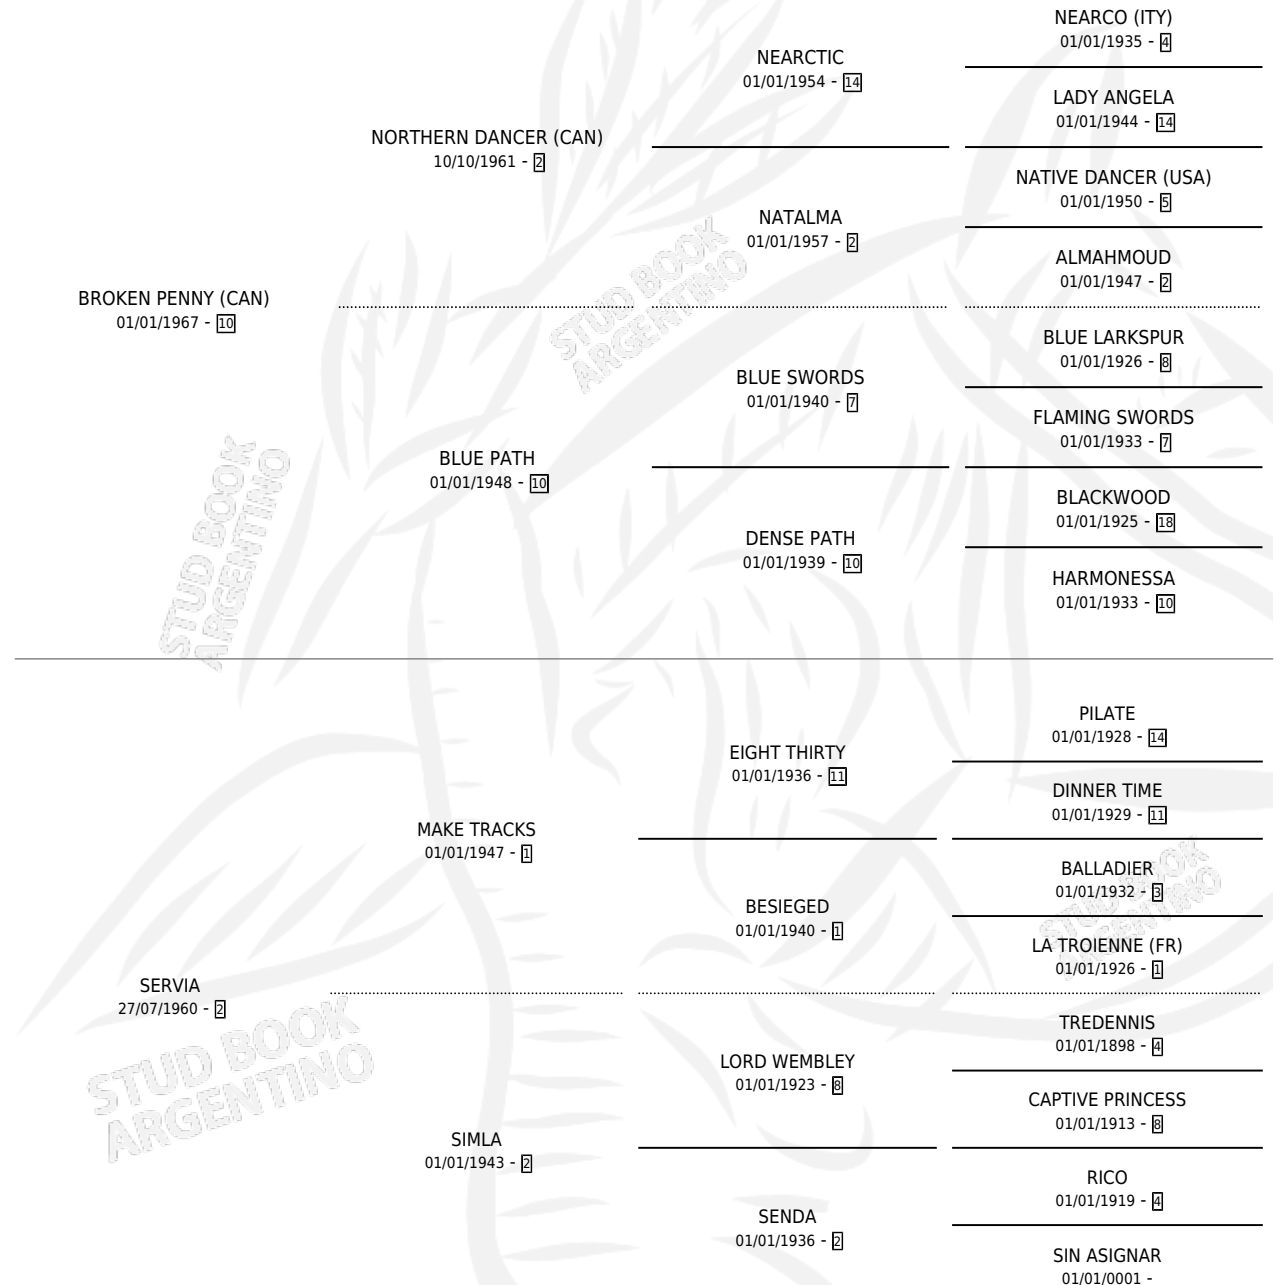

MARIBOR

por **BROKEN PENNY (CAN)** y **SERVIA** por **MAKE TRACKS**

Argentina · Macho · Zaino Negro · SP · 18/08/1978
Familia 2-a · Volumen 30

ESTADO

TIPIFICACIÓN SANGUÍNEA	X
TIPIFICACIÓN POR ADN	X
PASAPORTE	X
IDENTIFICACIÓN POR MICROCHIP	X
REPRODUCTOR	X

Lugar de nacimiento: Campo particular

Criador: Sin dato

PEDIGREE