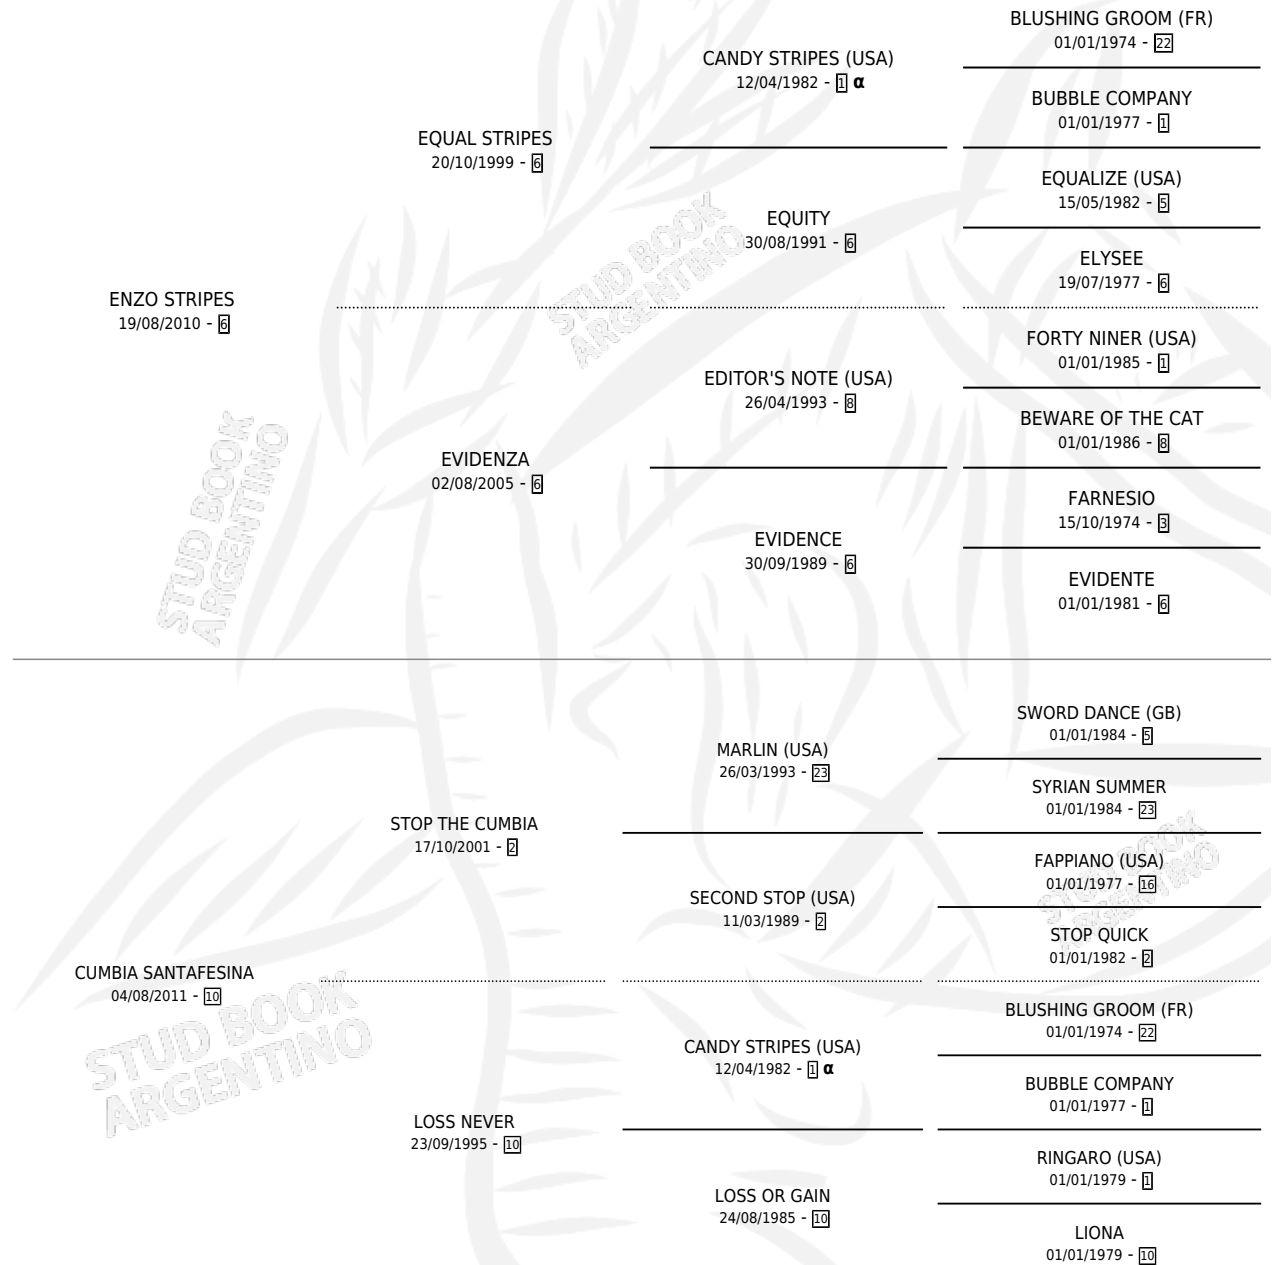

LOS PALMERA

por ENZO STRIPES y CUMBIA SANTAFESINA por STOP THE CUMBIA

Argentina · Macho · Zaino · SP · 29/08/2021
Familia 10-a · Volumen 44

ESTADO

TIPIFICACIÓN SANGUÍNEA	X
TIPIFICACIÓN POR ADN	✓
PASAPORTE	✓
IDENTIFICACIÓN POR MICROCHIP	✓
REPRODUCTOR	X

Lugar de nacimiento: San Jeronimo Sur
Criador: San Jeronimo Sur

PEDIGREE

INBREEDING : α

CAMPAÑA

Solo carreras oficiales de Argentina

POR EDAD

EDAD	CC	1°	2°	3°	4°	5°	NP	CLC	CLG	CLCG1	CLGG1	IMPORTE	GANANCIA / CC
3 AÑOS	2	1	0	1	0	0	0	0	0	0	0	\$2,318,685	\$1,159,343
4 AÑOS	5	0	0	0	0	0	5	0	0	0	0	\$150,000	\$30,000
TOTALES	7	1	0	1	0	0	5	0	0	0	0	\$2,468,685	\$352,669
%		14.3%	0.0%	14.3%	0.0%	0.0%	71.4%	0.0%	0.0%	0.0%	0.0%		