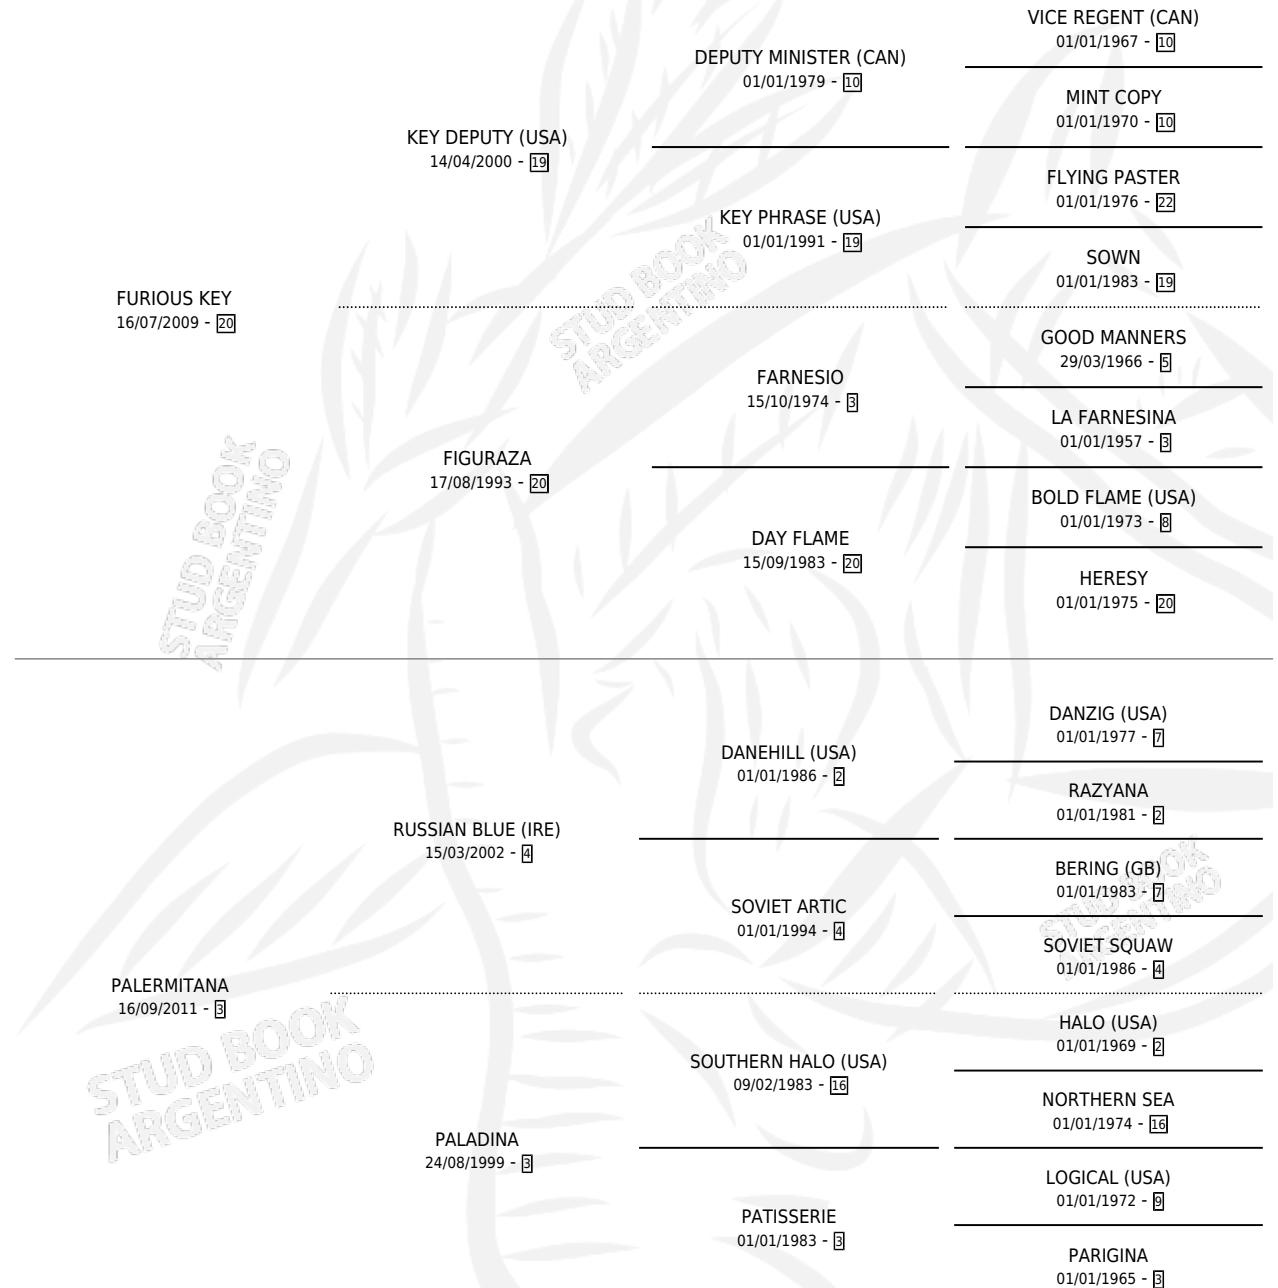

PACHANERA KEY

por **FURIOUS KEY** y **PALERMITANA** por **RUSSIAN BLUE (IRE)**

Argentina · Hembra · Zaino · SP · 06/12/2019
Familia 3-h · Volumen 43

ESTADO

TIPIFICACIÓN SANGUÍNEA	X
TIPIFICACIÓN POR ADN	✓
PASAPORTE	✓
IDENTIFICACIÓN POR MICROCHIP	✓
REPRODUCTOR	X

Lugar de nacimiento: Mis Abuelos
Criador: Zocco Mario Alfredo

PEDIGREE

PACHANERA KEY

Datos oficiales del Stud Book Argentino

Documento generado el 03/05/2026

studbook.org.ar