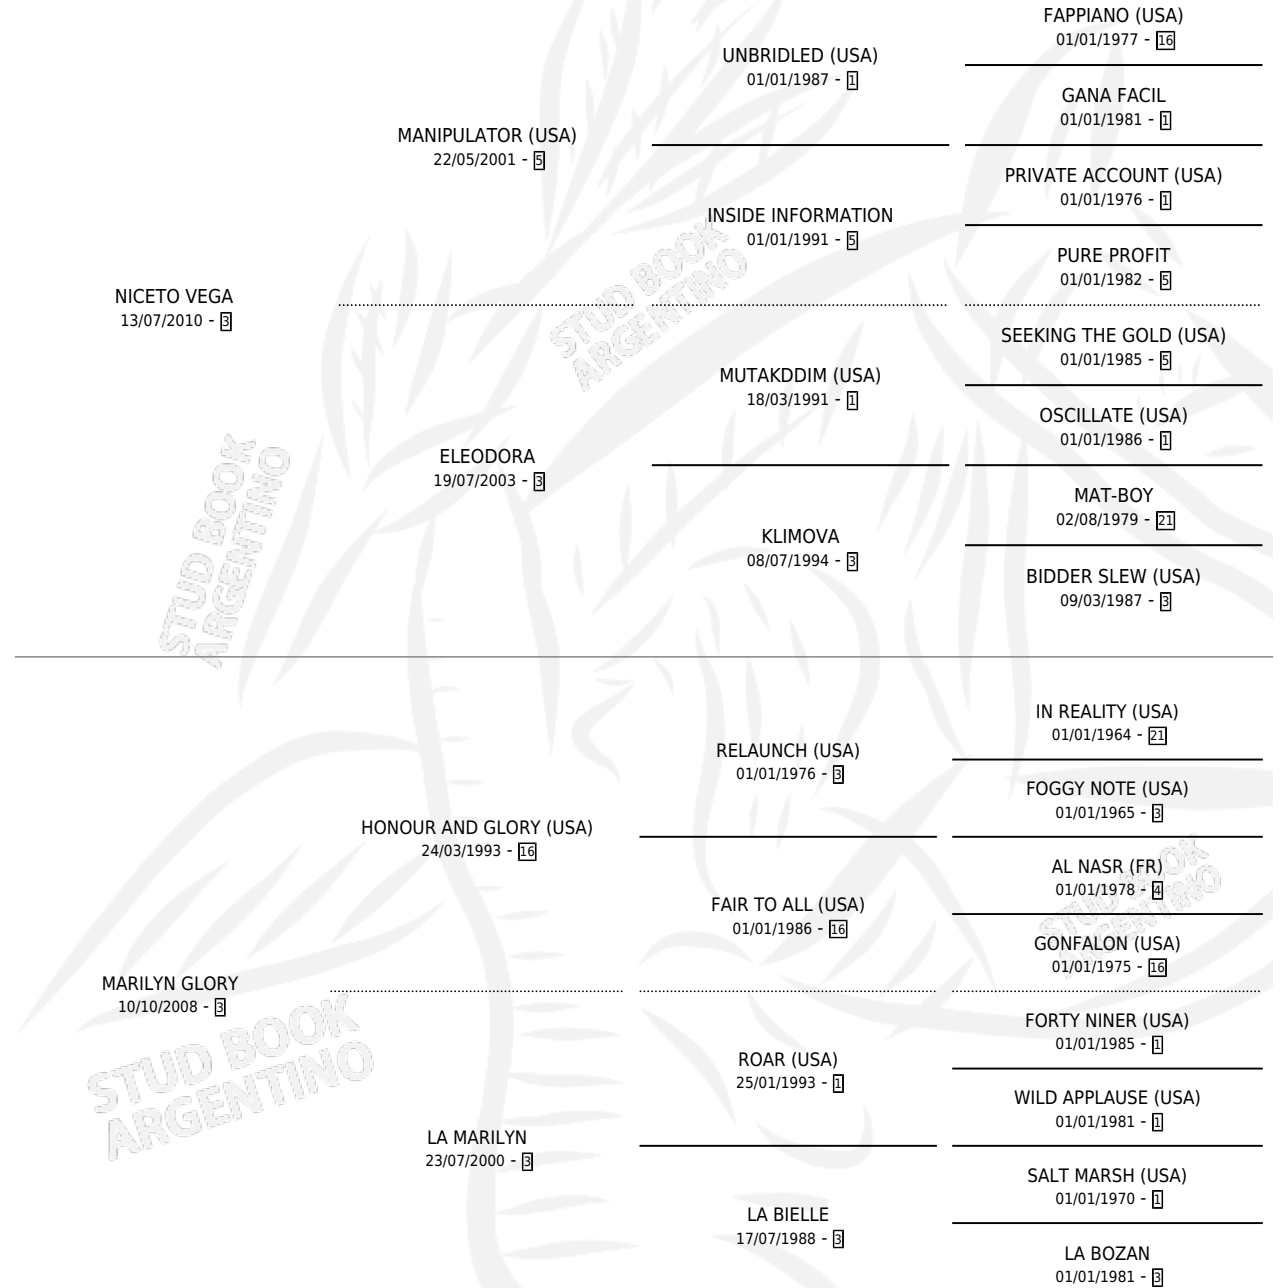

MINERVA VEGA

por **NICETO VEGA** y **MARILYN GLORY** por **HONOUR AND GLORY (USA)**

Argentina · Hembra · Zaino · SP · 24/08/2021
Familia 3-h · Volumen 44

ESTADO

TIPIFICACIÓN SANGUÍNEA	X
TIPIFICACIÓN POR ADN	✓
PASAPORTE	✓
IDENTIFICACIÓN POR MICROCHIP	✓
REPRODUCTOR	X

Lugar de nacimiento: Melipal
Criador: Melipal

PEDIGREE

CAMPAÑA

Solo carreras oficiales de Argentina

POR EDAD

EDAD	CC	1°	2°	3°	4°	5°	NP	CLC	CLG	CLCG1	CLGG1	IMPORTE	GANANCIA / CC
2 AÑOS	3	0	0	0	0	0	3	0	0	0	0	\$113,500	\$37,833
3 AÑOS	15	0	0	0	0	2	13	0	0	0	0	\$1,360,850	\$90,723
4 AÑOS	3	0	0	0	0	0	3	0	0	0	0	\$154,900	\$51,633
TOTALES	21	0	0	0	0	2	19	0	0	0	0	\$1,629,250	\$77,583
%		0.0%	0.0%	0.0%	0.0%	9.5%	90.5%	0.0%	0.0%	0.0%	0.0%		