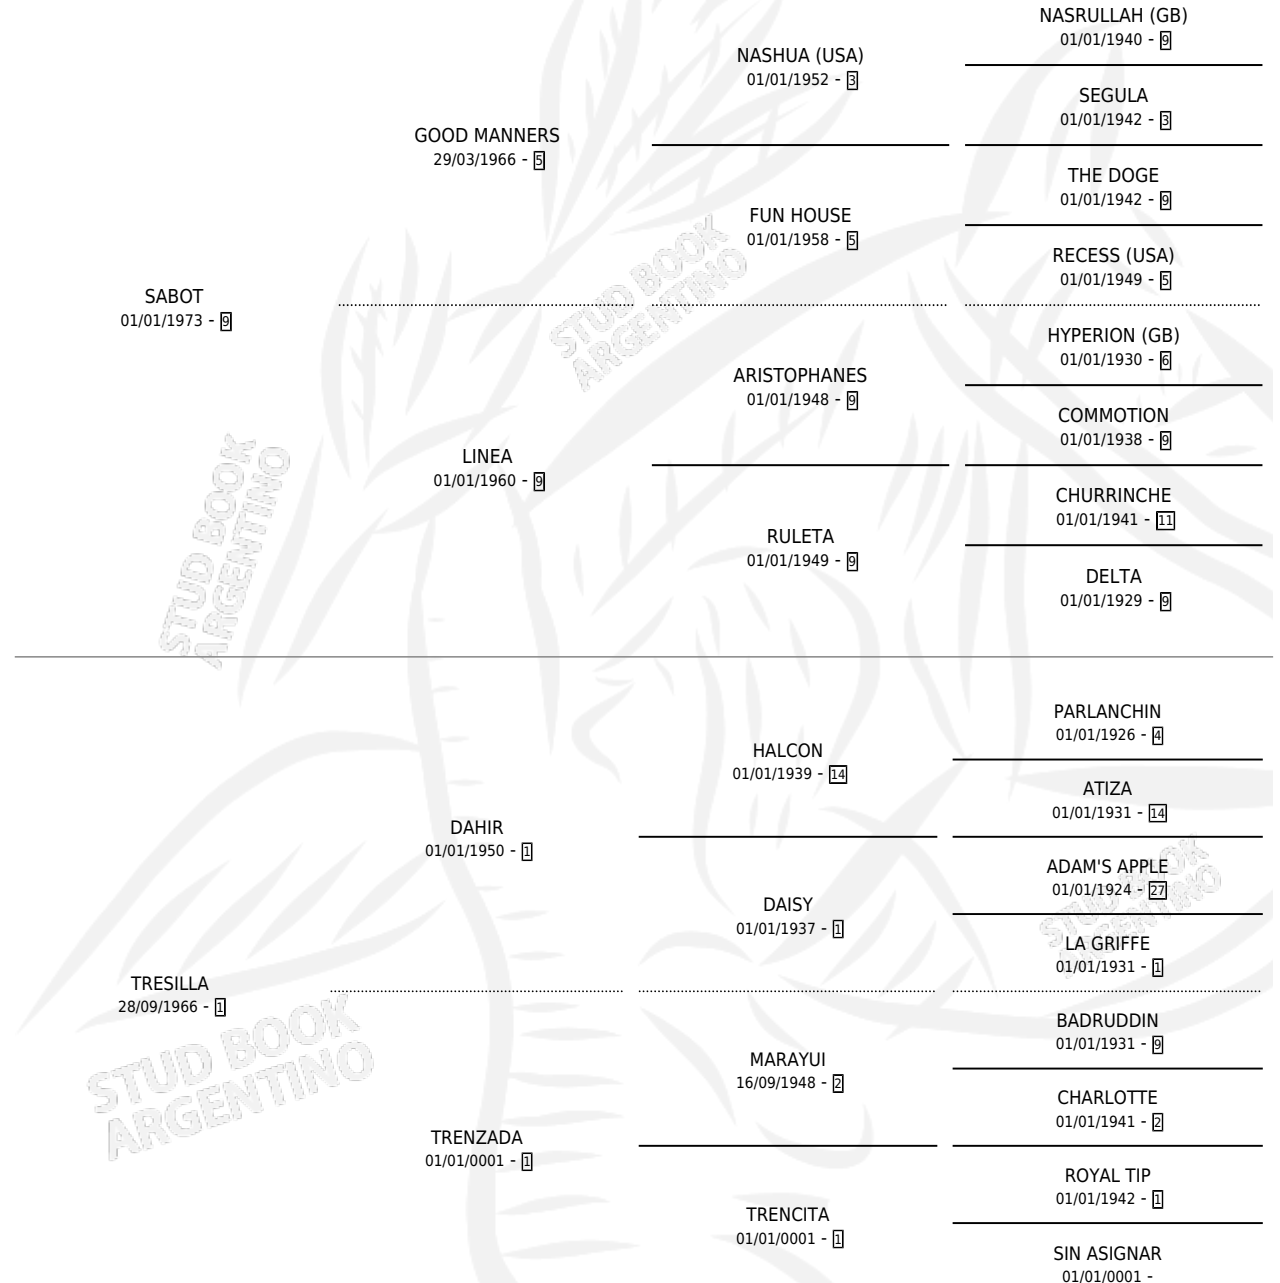

ESCORPIANA

por **SABOT** y **TRESILLA** por **DAHIR**

Argentina · Hembra · Zaino · SP · 06/08/1978
Familia 1 · Volumen 30

ESTADO

TIPIFICACIÓN SANGUÍNEA	X
TIPIFICACIÓN POR ADN	X
PASAPORTE	X
IDENTIFICACIÓN POR MICROCHIP	X
REPRODUCTOR	✓

Lugar de nacimiento: Campo particular

Criador: Sin dato

~

HIJOS

	MACHOS	HEMBRAS
3 NACIERON	0	3
1 CORRIERON	0	1

SIN ACTUACIONES

PEDIGREE

CAMPAÑA

Solo carreras oficiales de Argentina

POR EDAD

EDAD	CC	1°	2°	3°	4°	5°	NP	CLC	CLG	CLCG1	CLGG1	IMPORTE	GANANCIA / CC
3 AÑOS	1	0	0	0	1	0	0	1	0	0	0	\$0	\$0
TOTALES	1	0	0	0	1	0	0	1	0	0	0	\$0	\$0
%		0.0%	0.0%	0.0%	100%	0.0%	0.0%	100%	0.0%	0.0%	0.0%		