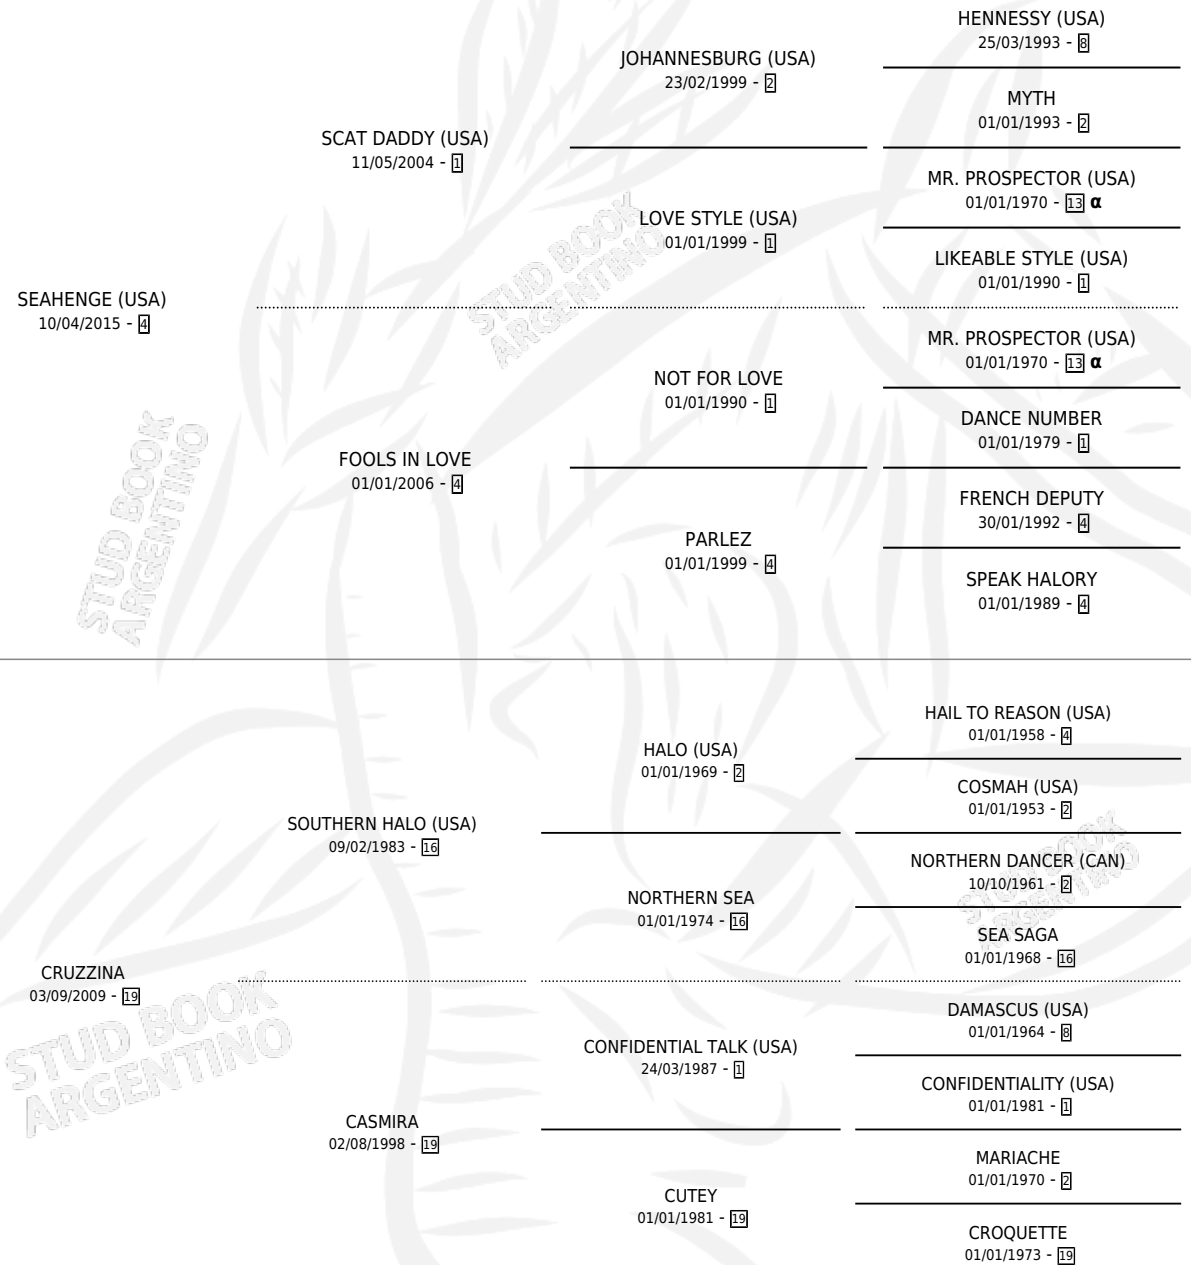

CRUTON

por **SEAHENGE (USA)** y **CRUZZINA** por **SOUTHERN HALO (USA)**

Argentina · Macho · Zaino · SP · 10/08/2021
Familia 19-c · Volumen 44

ESTADO

TIPIFICACIÓN SANGUÍNEA	X
TIPIFICACIÓN POR ADN	✓
PASAPORTE	✓
IDENTIFICACIÓN POR MICROCHIP	✓
REPRODUCTOR	X

Lugar de nacimiento: El Arroyo
Criador: Vacacion

PEDIGREE

INBREEDING : α

CAMPAÑA

Solo carreras oficiales de Argentina

POR EDAD

EDAD	CC	1°	2°	3°	4°	5°	NP	CLC	CLG	CLCG1	CLGG1	IMPORTE	GANANCIA / CC
3 AÑOS	2	0	0	1	0	1	0	0	0	0	0	\$695,500	\$347,750
4 AÑOS	3	1	0	1	0	0	1	0	0	0	0	\$2,720,000	\$906,667
TOTALES	5	1	0	2	0	1	1	0	0	0	0	\$3,415,500	\$683,100
%		20.0%	0.0%	40.0%	0.0%	20.0%	20.0%	0.0%	0.0%	0.0%	0.0%		