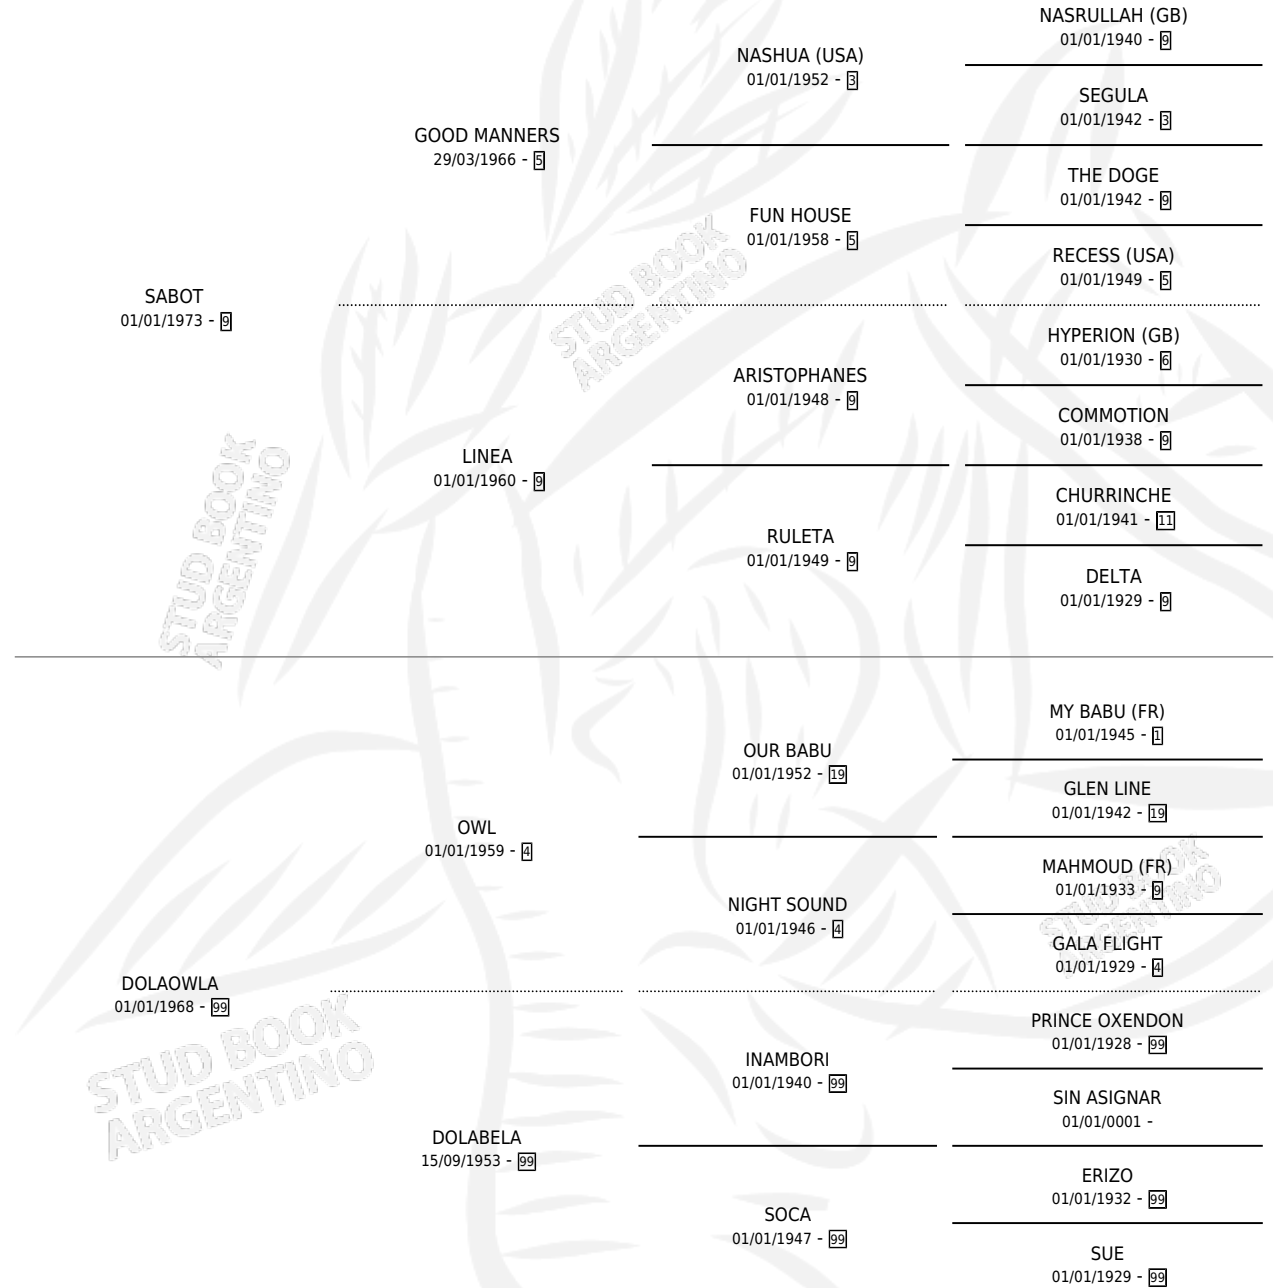

SALGO SOLA

por **SABOT** y **DOLAOWLA** por **OWL**

Argentina · Hembra · No Consigna · SP · 01/01/1978
Familia 99 · Volumen 30

ESTADO

TIPIFICACIÓN SANGUÍNEA	X
TIPIFICACIÓN POR ADN	X
PASAPORTE	X
IDENTIFICACIÓN POR MICROCHIP	X
REPRODUCTOR	X

Lugar de nacimiento: Campo particular

Criador: Sin dato

PEDIGREE

CAMPAÑA

Solo carreras oficiales de Argentina

POR EDAD

EDAD	CC	1°	2°	3°	4°	5°	NP	CLC	CLG	CLCG1	CLGG1	IMPORTE	GANANCIA / CC
3 AÑOS	1	0	0	1	0	0	0	0	0	0	0	\$5,084,000	\$5,084,000
TOTALES	1	0	0	1	0	0	0	0	0	0	0	\$5,084,000	\$5,084,000
%		0.0%	0.0%	100%	0.0%	0.0%	0.0%	0.0%	0.0%	0.0%	0.0%		