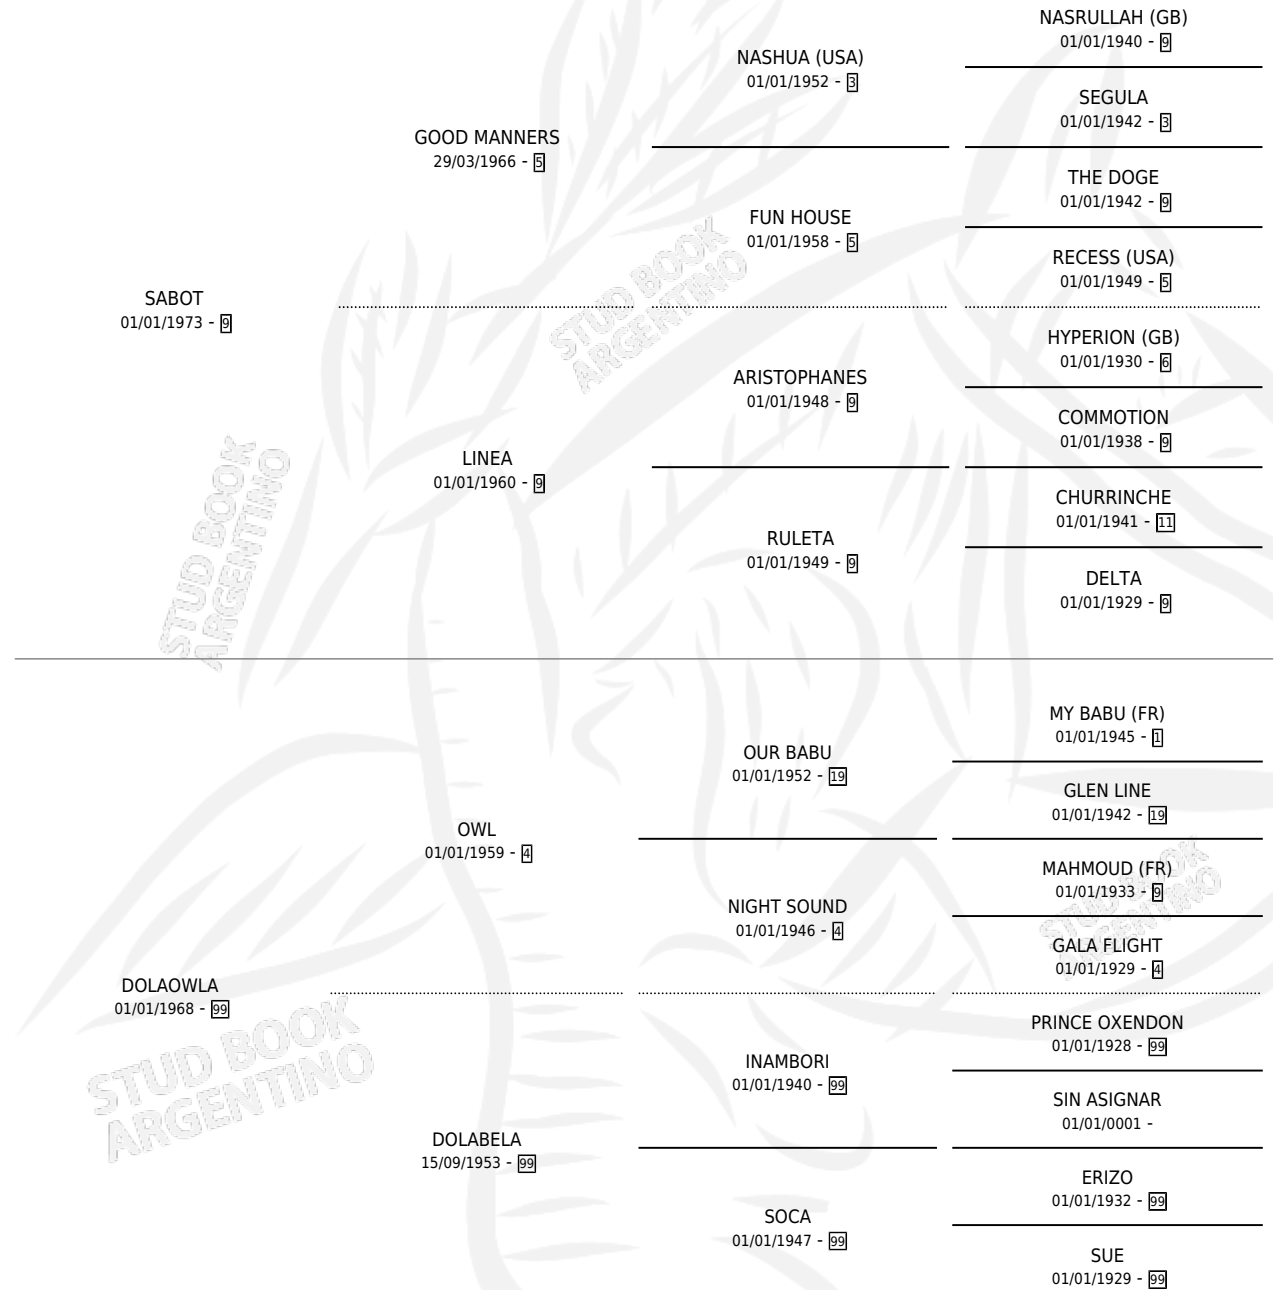

SALGO SOLA

por **SABOT** y **DOLAOWLA** por **OWL**

Argentina · Hembra · No Consigna · SP · 01/01/1978
Familia 99 · Volumen 30

ESTADO

TIPIFICACIÓN SANGUÍNEA	X
TIPIFICACIÓN POR ADN	X
PASAPORTE	X
IDENTIFICACIÓN POR MICROCHIP	X
REPRODUCTOR	X

Lugar de nacimiento: Campo particular

Criador: Sin dato

PEDIGREE

CAMPAÑA

Solo carreras oficiales de Argentina

POR EDAD

EDAD	CC	1°	2°	3°	4°	5°	NP	CLC	CLG	CLCG1	CLGG1	IMPORTE	GANANCIA / CC
3 AÑOS	1	0	0	1	0	0	0	0	0	0	0	\$5,084,000	\$5,084,000
TOTALES	1	0	0	1	0	0	0	0	0	0	0	\$5,084,000	\$5,084,000
%		0.0%	0.0%	100%	0.0%	0.0%	0.0%	0.0%	0.0%	0.0%	0.0%		