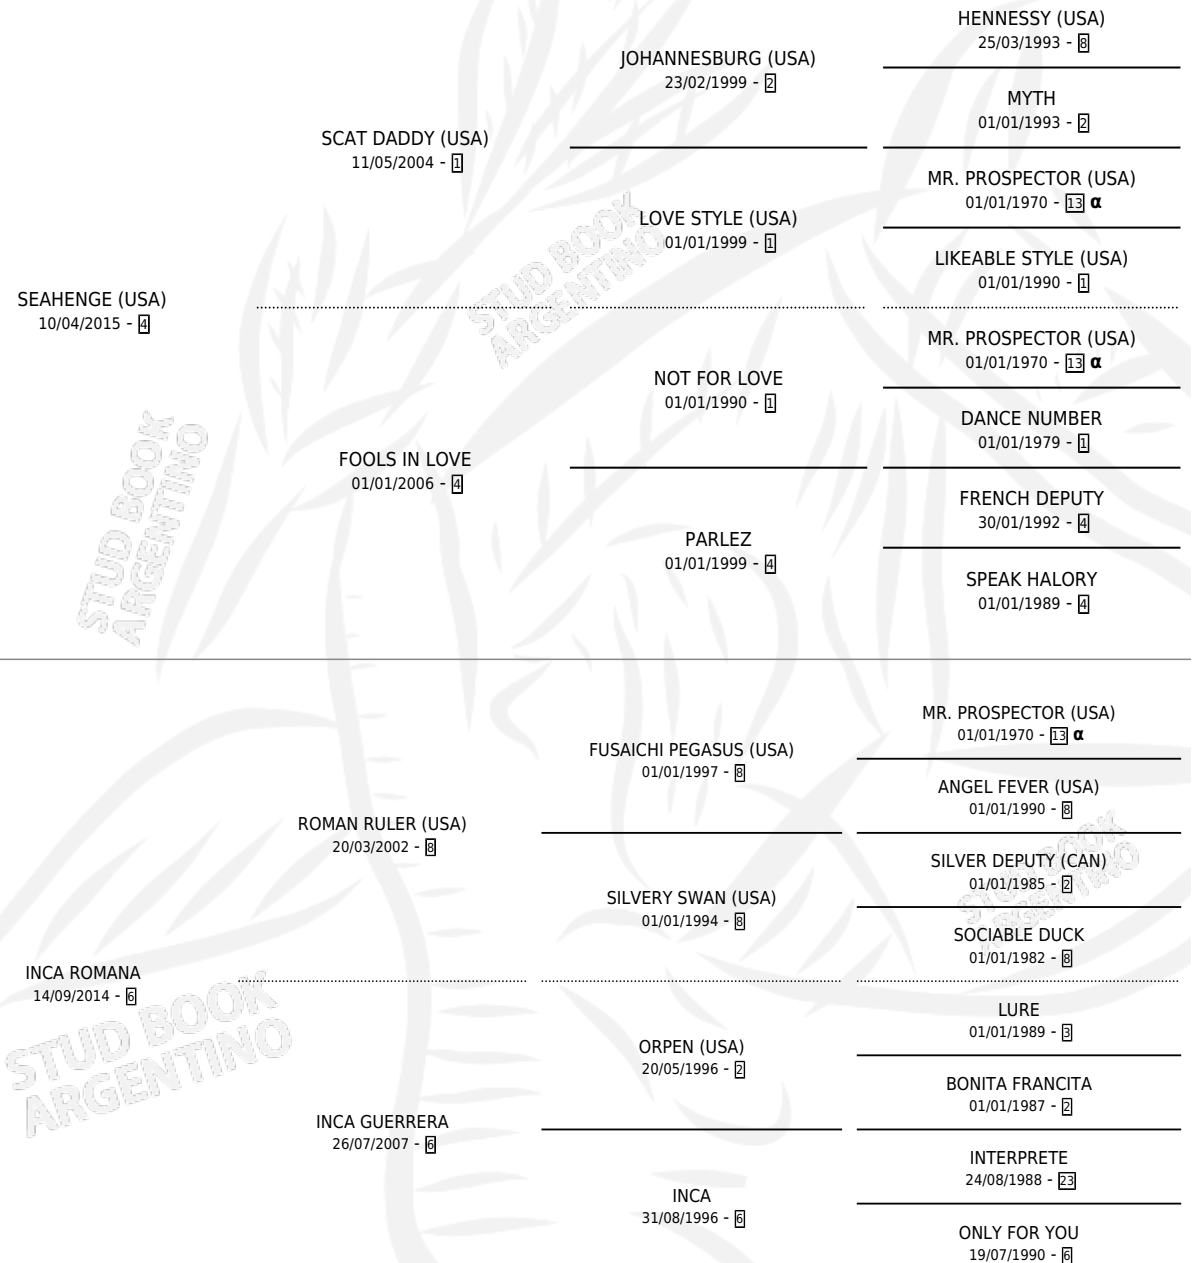

ISKENDER

por **SEAHENGE (USA)** y **INCA ROMANA** por **ROMAN RULER (USA)**

Argentina · Macho · Zaino · SP · 31/08/2021
Familia 6-e · Volumen 44

ESTADO

TIPIFICACIÓN SANGUÍNEA	X
TIPIFICACIÓN POR ADN	✓
PASAPORTE	✓
IDENTIFICACIÓN POR MICROCHIP	✓
REPRODUCTOR	X

Lugar de nacimiento: Vacacion

Criador: Vacacion

PEDIGREE

INBREEDING : α

CAMPAÑA

Solo carreras oficiales de Argentina

POR EDAD

EDAD	CC	1°	2°	3°	4°	5°	NP	CLC	CLG	CLCG1	CLGG1	IMPORTE	GANANCIA / CC
3 AÑOS	10	1	0	2	4	0	3	0	0	0	0	\$4,955,000	\$495,500
4 AÑOS	9	1	5	1	0	2	0	0	0	0	0	\$12,635,000	\$1,403,889
TOTALES	19	2	5	3	4	2	3	0	0	0	0	\$17,590,000	\$925,789
%		10.5%	26.3%	15.8%	21.1%	10.5%	15.8%	0.0%	0.0%	0.0%	0.0%		