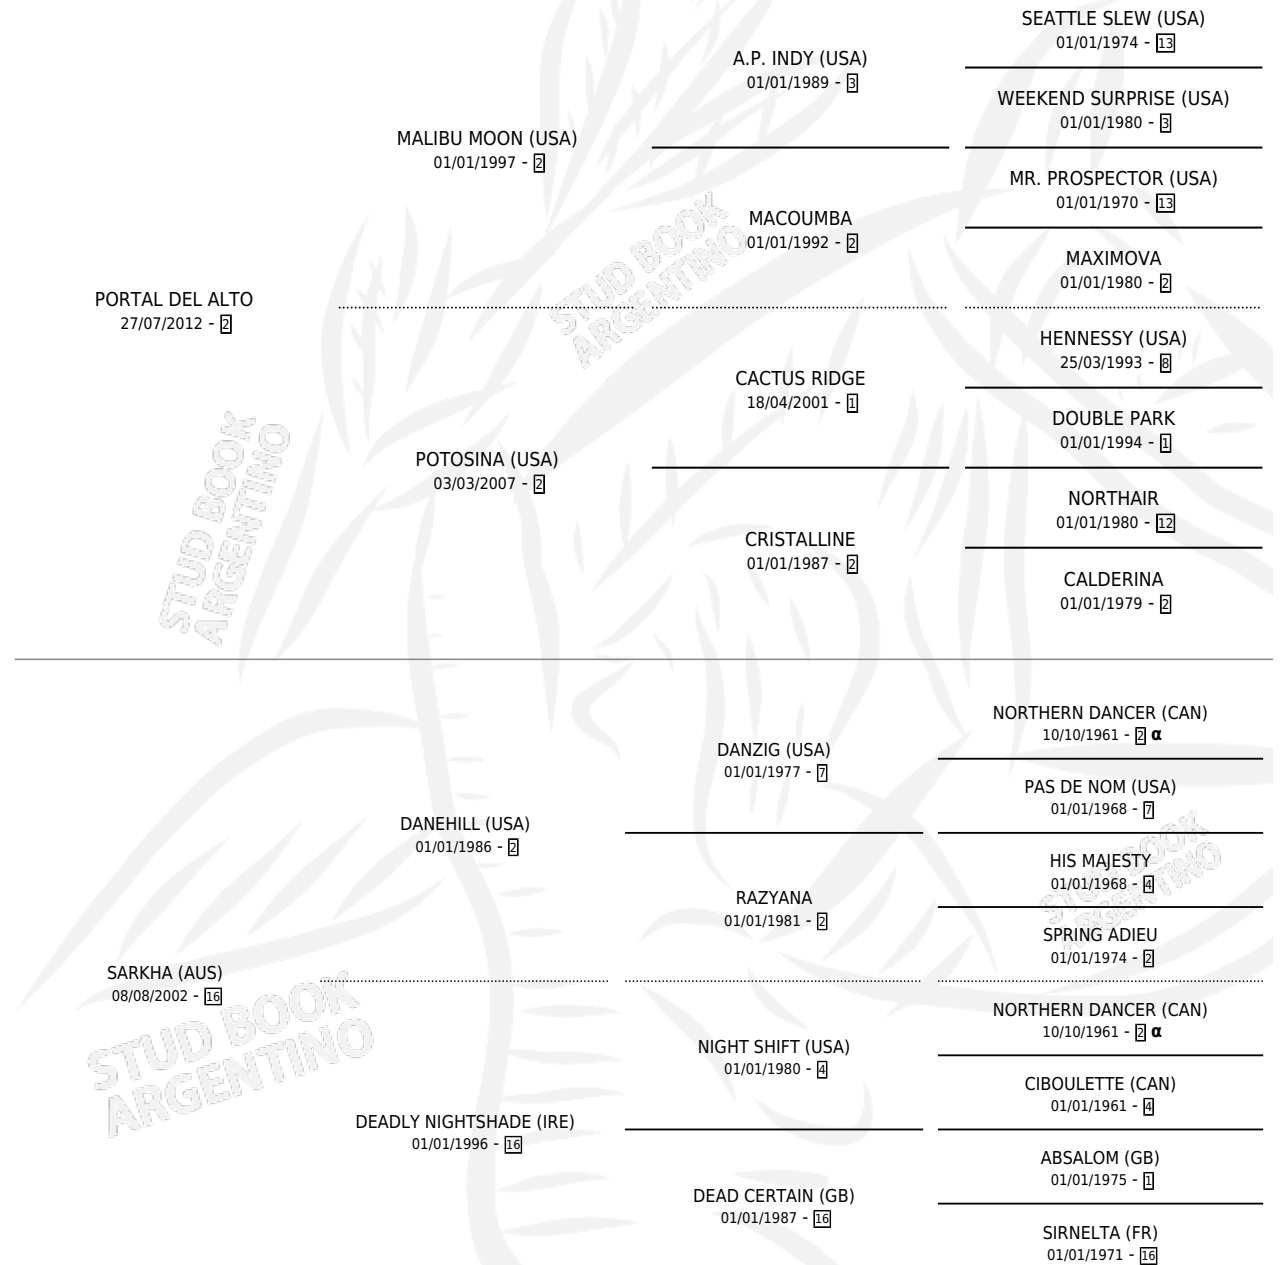

ALPACOR

por **PORTAL DEL ALTO** y **SARKHA (AUS)** por **DANEHILL (USA)**

Argentina · Macho · Zaino · SP · 21/08/2021
Familia 16-a · Volumen 44

ESTADO

TIPIFICACIÓN SANGUÍNEA	X
TIPIFICACIÓN POR ADN	✓
PASAPORTE	✓
IDENTIFICACIÓN POR MICROCHIP	✓
REPRODUCTOR	X

Lugar de nacimiento: Alborada
Criador: Alborada

PEDIGREE

INBREEDING : α