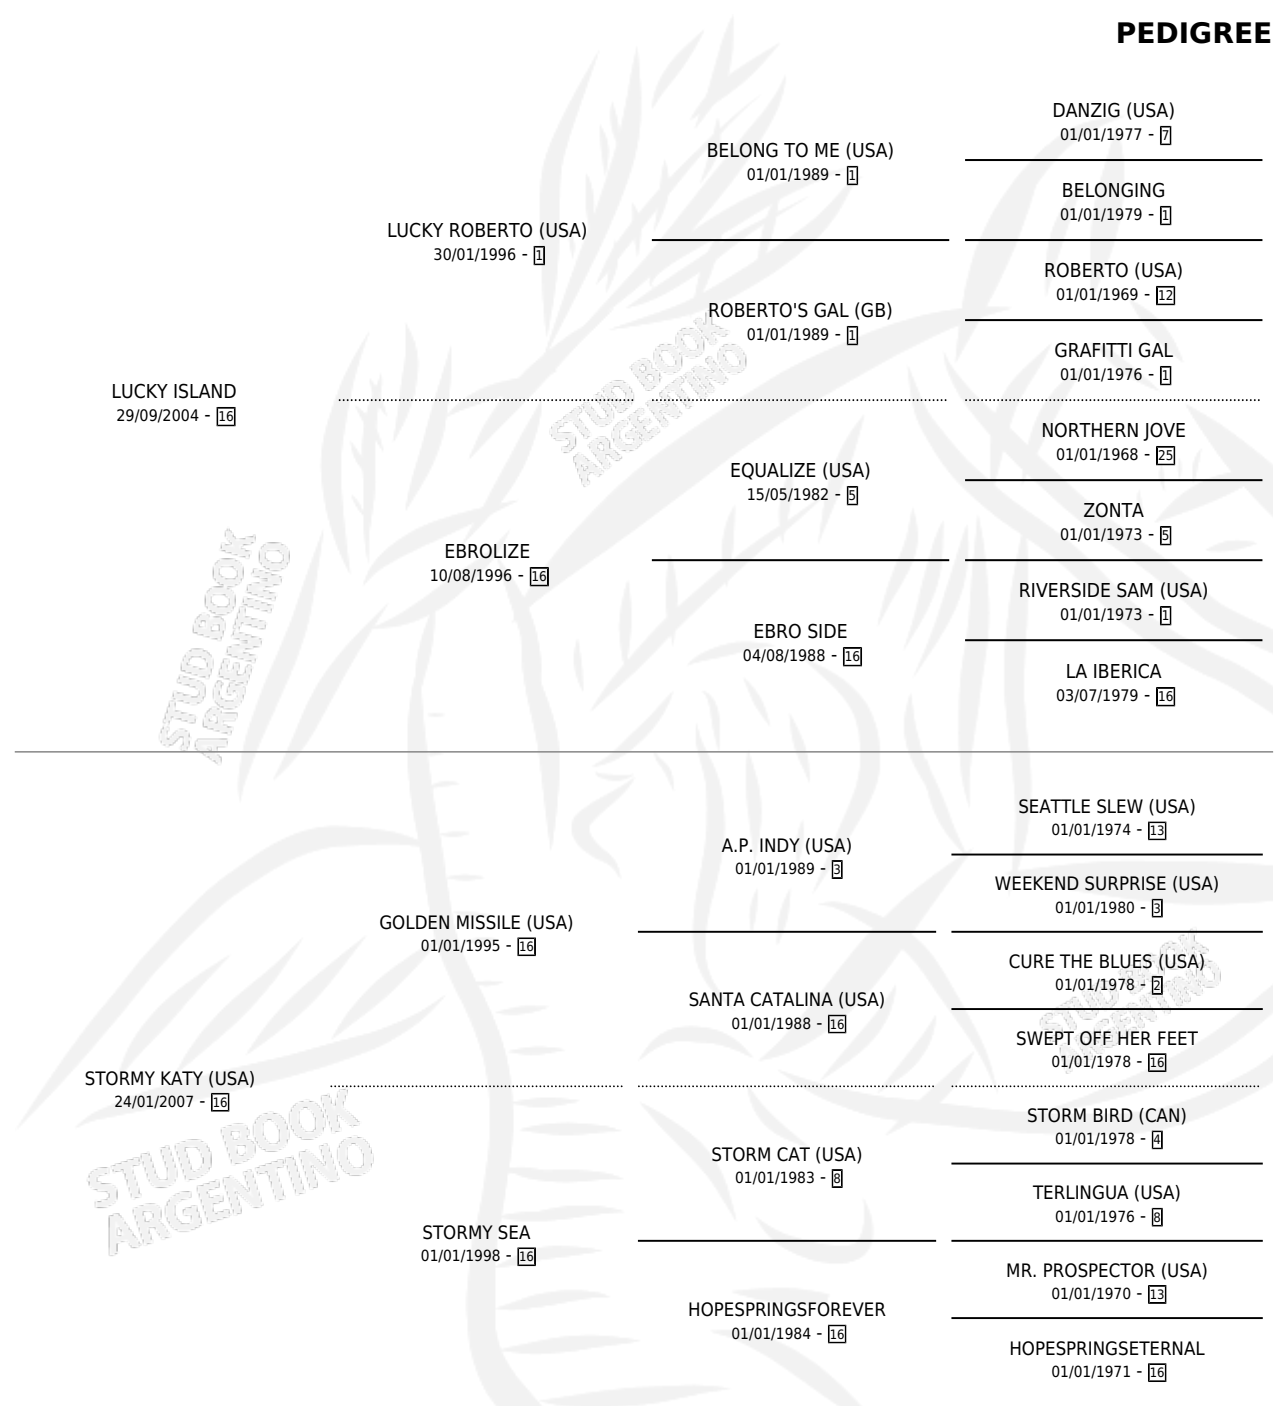

LA GRUBA

por **LUCKY ISLAND** y **STORMY KATY (USA)** por **GOLDEN MISSILE (USA)**

Argentina · Hembra · Alazan · SP · 27/08/2021
Familia 16-g · Volumen 44

ESTADO

TIPIFICACIÓN SANGUÍNEA	X
TIPIFICACIÓN POR ADN	X
PASAPORTE	X
IDENTIFICACIÓN POR MICROCHIP	X
REPRODUCTOR	X

Lugar de nacimiento: Alborada
Criador: Alborada

PEDIGREE

LA GRUBA

Datos oficiales del Stud Book Argentino

Documento generado el 11/05/2026

studbook.org.ar