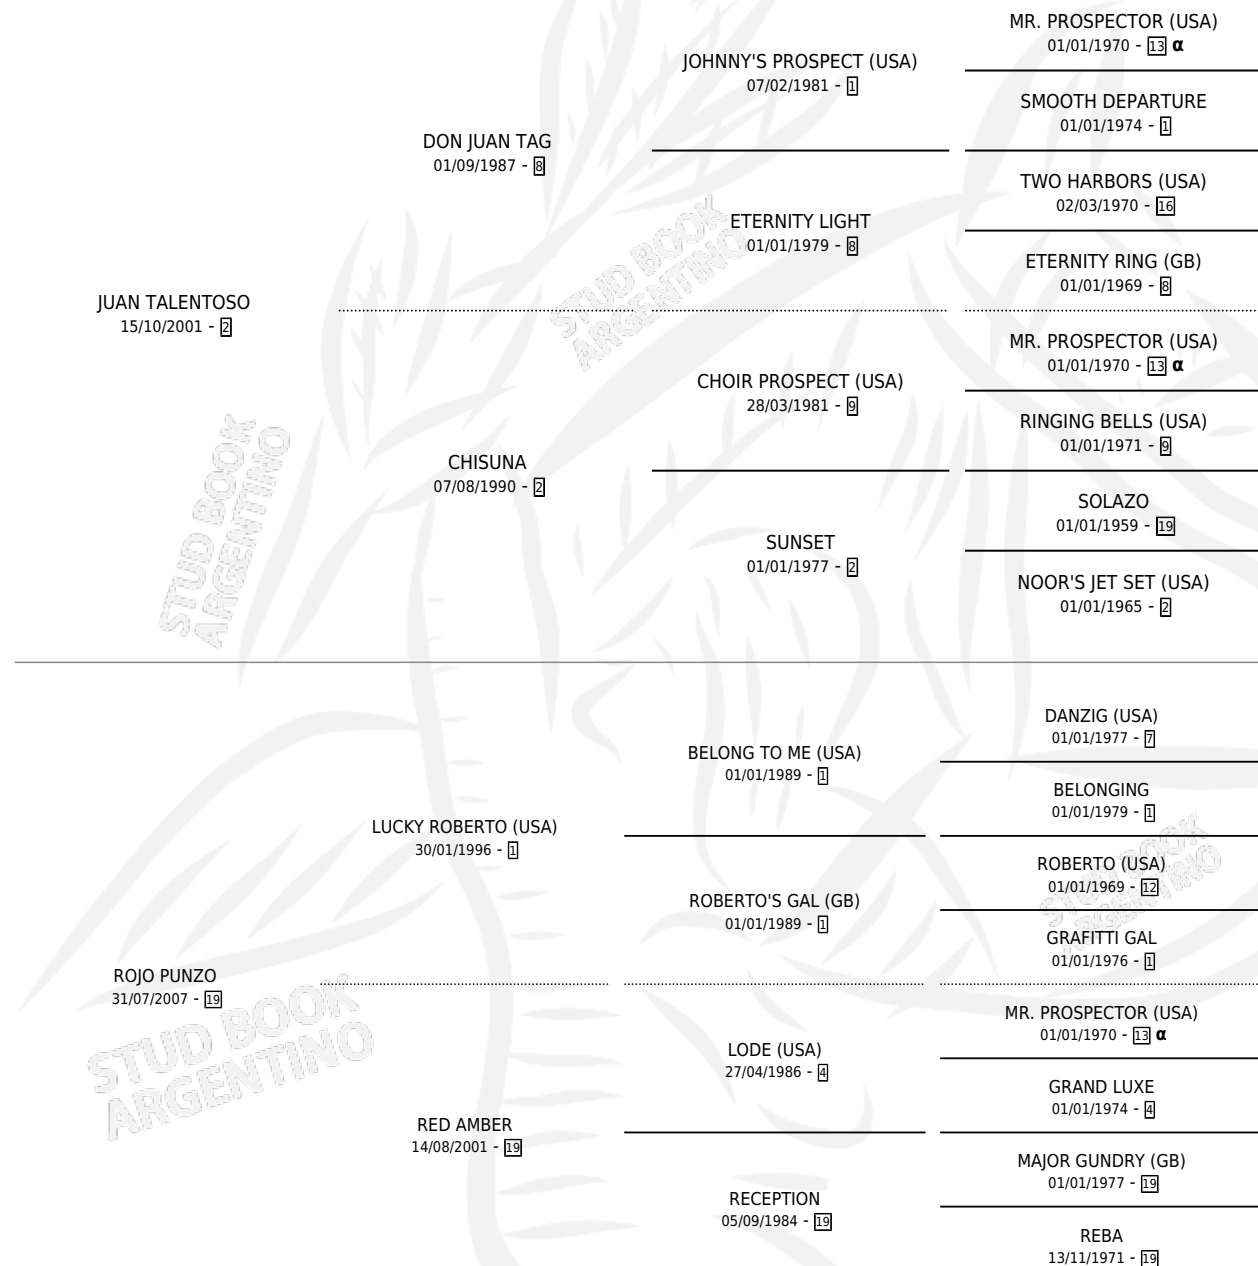

JUAN PLAUTO BAQUIDES

por JUAN TALENOSO y ROJO PUNZO por LUCKY ROBERTO (USA)

Argentina · Macho · Zaino · SP · 26/08/2021
Familia 19 · Volumen 44

ESTADO

TIPIFICACIÓN SANGUÍNEA	X
TIPIFICACIÓN POR ADN	✓
PASAPORTE	✓
IDENTIFICACIÓN POR MICROCHIP	✓
REPRODUCTOR	X

Lugar de nacimiento: Alborada
Criador: Alborada

PEDIGREE

INBREEDING : α

CAMPAÑA

Solo carreras oficiales de Argentina

POR EDAD

EDAD	CC	1°	2°	3°	4°	5°	NP	CLC	CLG	CLCG1	CLGG1	IMPORTE	GANANCIA / CC
4 AÑOS	1	0	0	0	0	0	1	0	0	0	0	\$0	\$0
TOTALES	1	0	0	0	0	0	1	0	0	0	0	\$0	\$0
%		0.0%	0.0%	0.0%	0.0%	0.0%	100%	0.0%	0.0%	0.0%	0.0%		