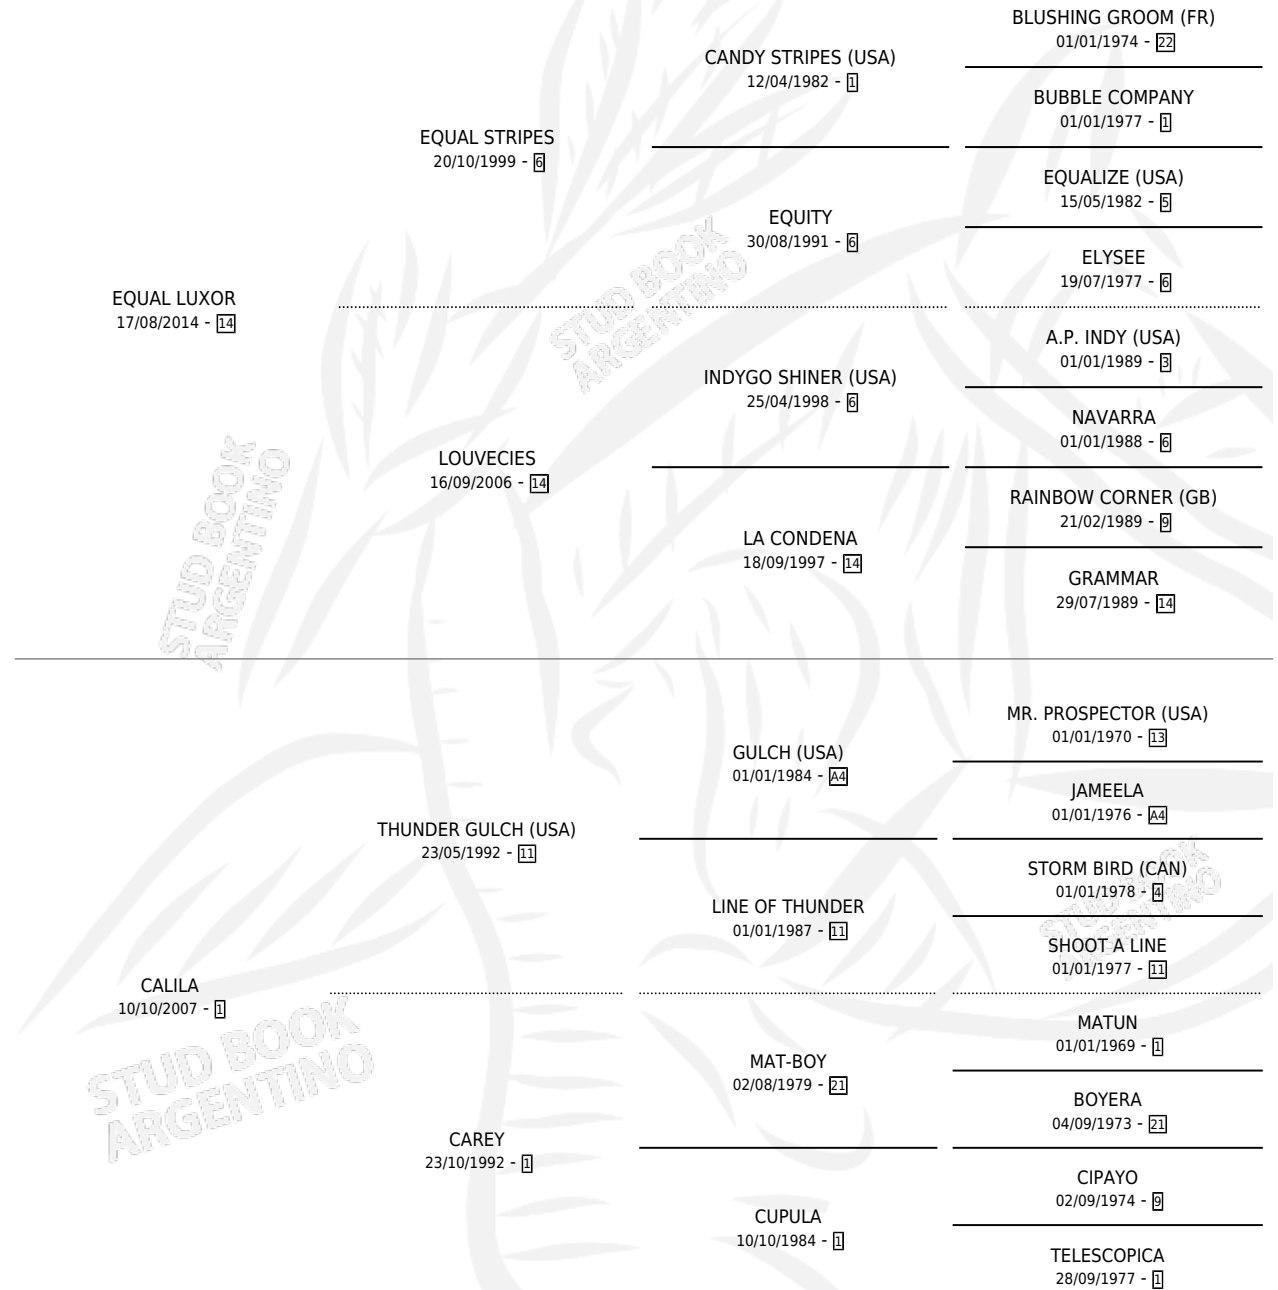

NARZOLE

por **EQUAL LUXOR** y **CALILA** por **THUNDER GULCH (USA)**

Argentina · Macho · Alazan · SP · 13/08/2020
Familia 1-s · Volumen 44

ESTADO

TIPIFICACIÓN SANGUÍNEA	X
TIPIFICACIÓN POR ADN	✓
PASAPORTE	✓
IDENTIFICACIÓN POR MICROCHIP	✓
REPRODUCTOR	X

Lugar de nacimiento: Samago
Criador: Bedano Jose Antonio

PEDIGREE