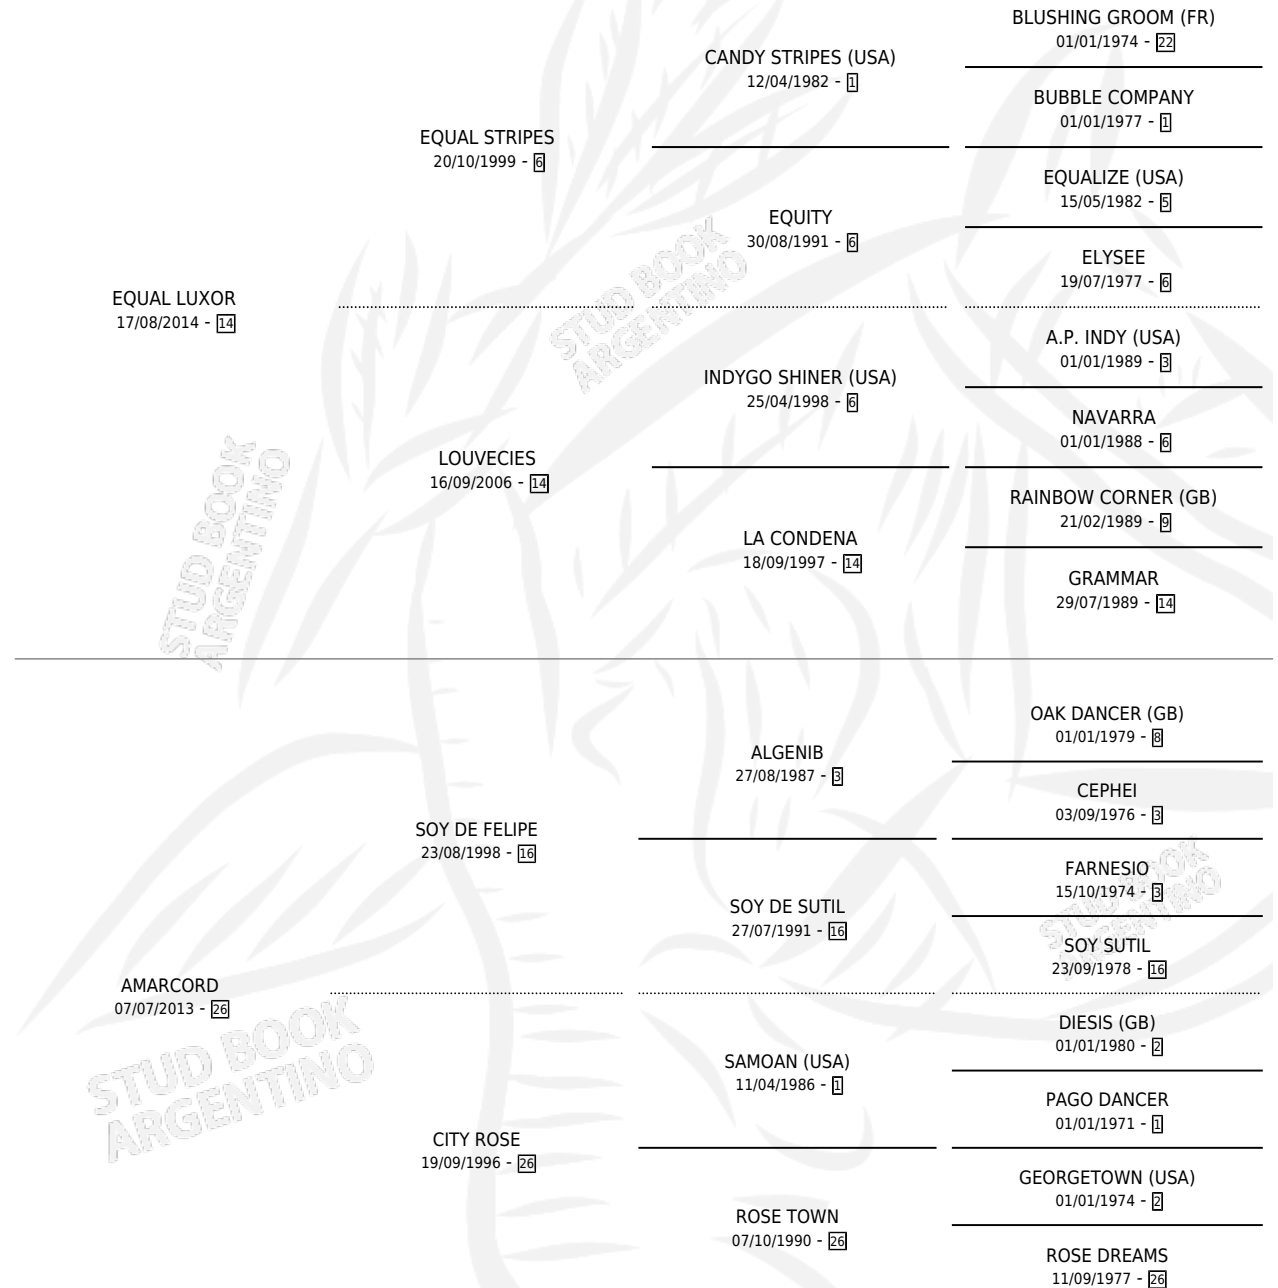

CHENNERY

por EQUAL LUXOR y AMARCORD por SOY DE FELIPE

Argentina · Hembra · Alazan Tostado · SP · 20/09/2020
Familia 26 · Volumen 44

ESTADO

TIPIFICACIÓN SANGUÍNEA	X
TIPIFICACIÓN POR ADN	X
PASAPORTE	X
IDENTIFICACIÓN POR MICROCHIP	X
REPRODUCTOR	X

Lugar de nacimiento: Samago

Criador: Bedano Jose Antonio

PEDIGREE