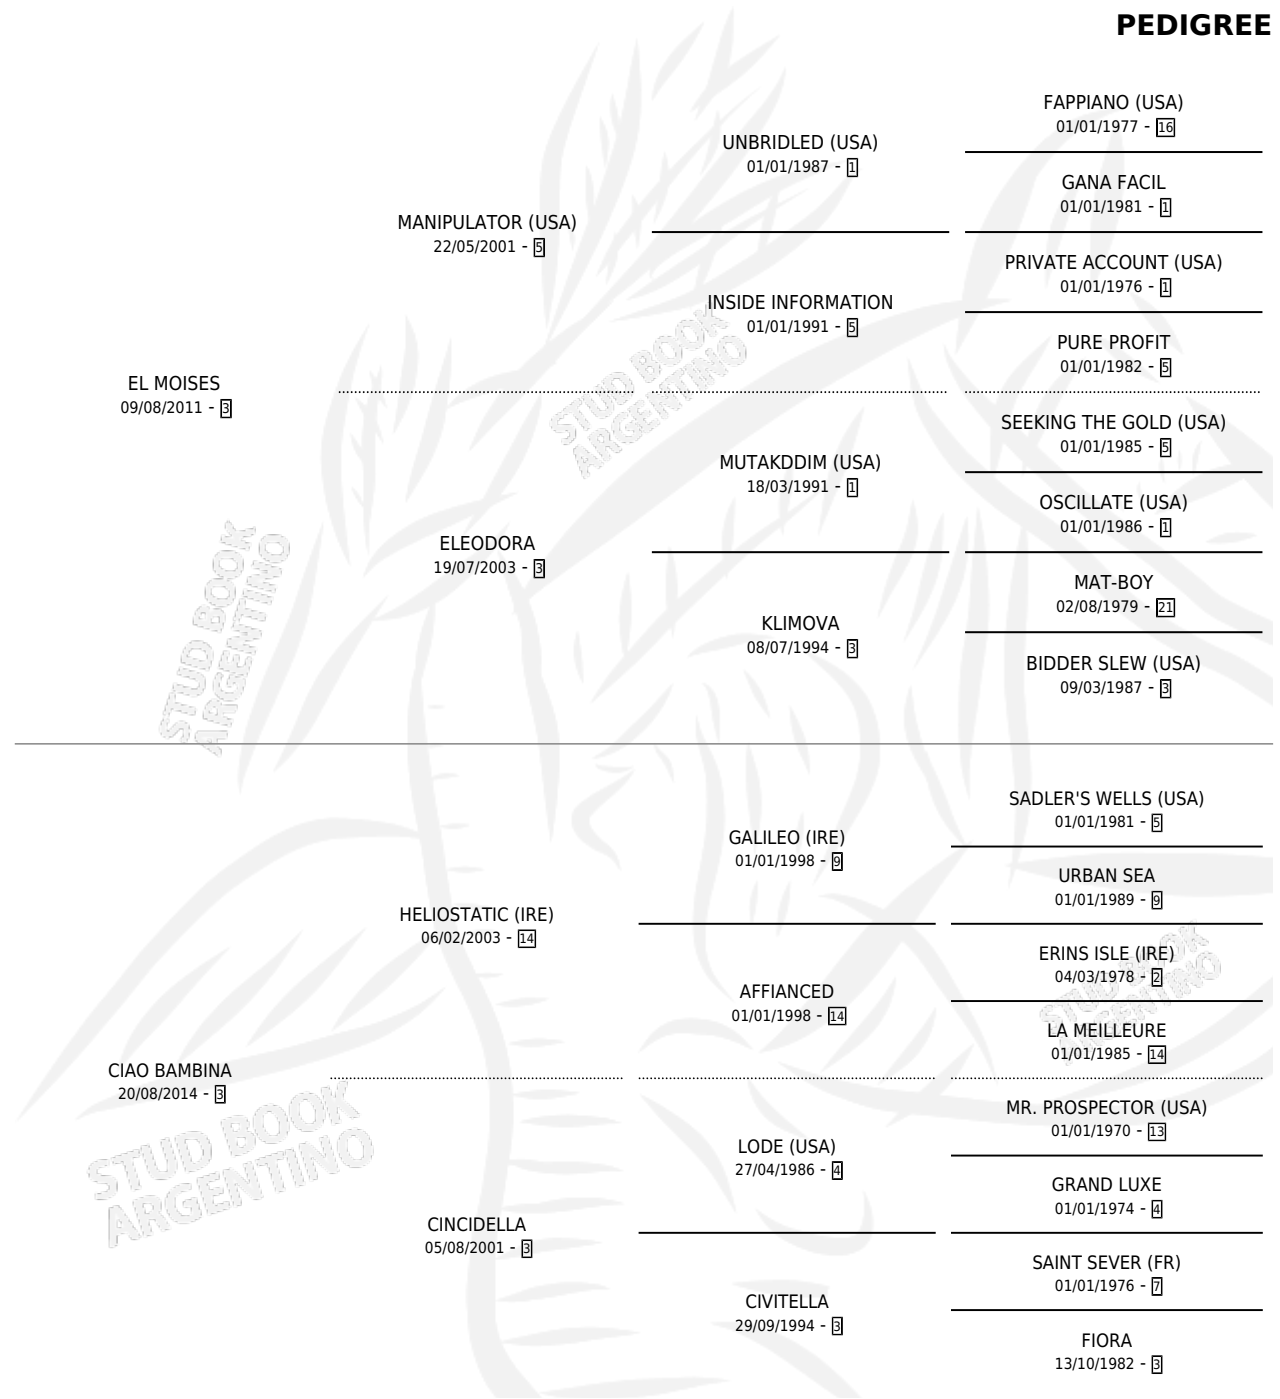

BAMBINO MOI

por EL MOISES y CIAO BAMBINA por HELIOSTATIC (IRE)

Argentina · Macho · Zaino · SP · 18/08/2021
Familia 3-b · Volumen 44

ESTADO

TIPIFICACIÓN SANGUÍNEA	X
TIPIFICACIÓN POR ADN	✓
PASAPORTE	✓
IDENTIFICACIÓN POR MICROCHIP	✓
REPRODUCTOR	X

Lugar de nacimiento: Esece
Criador: Haras Bloodhorse S.A.

PEDIGREE

CAMPAÑA

Solo carreras oficiales de Argentina

POR EDAD

EDAD	CC	1°	2°	3°	4°	5°	NP	CLC	CLG	CLCG1	CLGG1	IMPORTE	GANANCIA / CC
2 AÑOS	2	0	0	0	0	0	2	1	0	0	0	\$31,500	\$15,750
3 AÑOS	4	0	0	0	0	0	4	0	0	0	0	\$200,000	\$50,000
4 AÑOS	4	0	0	0	0	1	3	0	0	0	0	\$105,000	\$26,250
TOTALES	10	0	0	0	0	1	9	1	0	0	0	\$336,500	\$33,650
%		0.0%	0.0%	0.0%	0.0%	10.0%	90.0%	10.0%	0.0%	0.0%	0.0%		