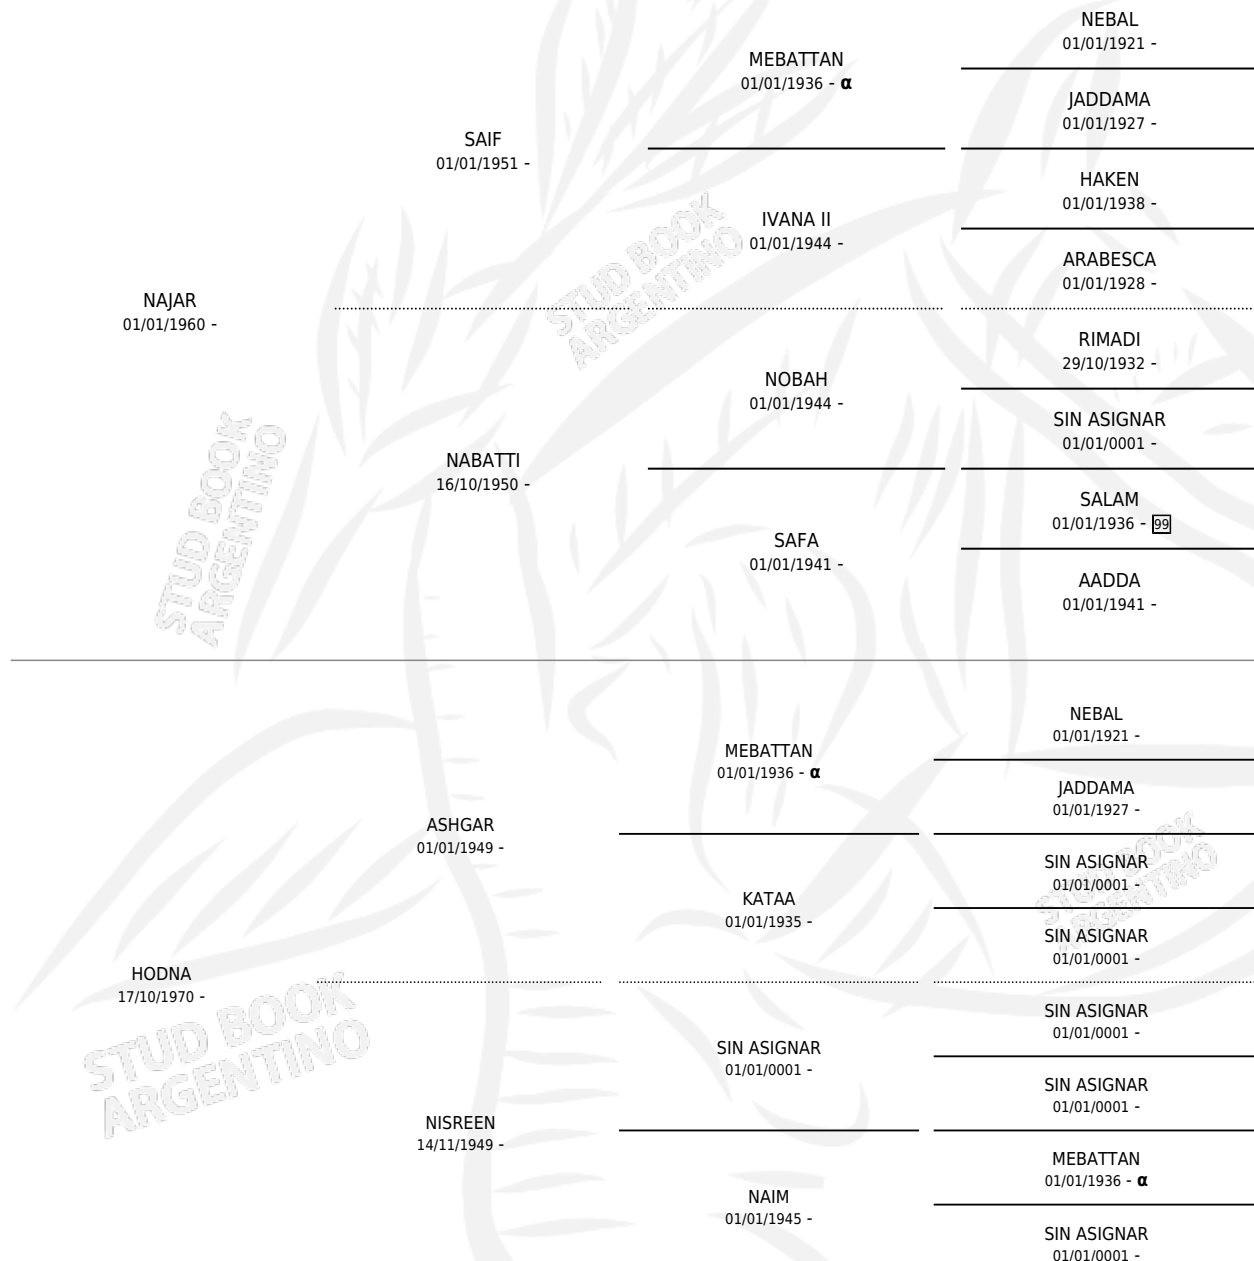

# CARICIA

por NAJAR y HODNA por ASHGAR

Argentina · Hembra · Zaino Doradillo · AP · 30/07/1978  
Familia · Volumen 30

## ESTADO

TIPIFICACIÓN SANGUÍNEA	✓
TIPIFICACIÓN POR ADN	X
PASAPORTE	X
IDENTIFICACIÓN POR MICROCHIP	X
REPRODUCTOR	✓

**Lugar de nacimiento:** Campo particular

**Criador:** La Catalina

~

## HIJOS

	MACHOS	HEMBRAS
11 NACIERON	5	6
SIN ACTUACIONES		

INBREEDING : α

S

cimientos 8 / Efectividad 44.44%

PADRILLO	PRODUCTO	CRIADOR	1ER SERVICIO	ÚLTIMO SERVICIO
CERR ROUMALIS	∅		18/11/2000	24/11/2000
<b>CARICIA</b>	∅		19/10/1999	23/10/1999
VIVACE CERR	∅		23/11/1998	31/12/1998
ALLEGRO CERR	CARIÑO CERR (M A, 25/11/1997)	SIN DATO	19/12/1996	27/12/1996
SABR NA (BR)	CAÑUMIL MILLA (M A, 24/11/1996)	SIN DATO	19/12/1995	19/12/1995
SABR NA (BR)	MORO CANDOMBERO (M A, 06/12/1995)	SAN ANDRES DEL MORO	30/12/1994	31/12/1994
SABR NA (BR)	MORA SABRICIA (H AT, 26/12/1994)	SAN ANDRES DEL MORO	07/02/1994	11/02/1994
ARB-SABBADICAL (US)	MORA DELICIA (H T, 26/12/1993)	SAN ANDRES DEL MORO	06/02/1993	08/02/1993
ARB-SABBADICAL (US)	∅		05/10/1992	09/10/1992
DUKE AL NAFIS (PY)	LC GALATI (M ZC, 27/09/1992)	LA CATALINA	14/10/1991	21/10/1991
COUNT FEDERICO (US)	∅		05/09/1990	11/10/1990
COUNT FEDERICO (US)	∅		06/02/1990	10/02/1990
COUNT FEDERICO (US)	∅		23/10/1989	28/10/1989
COUNT FEDERICO (US)	LC FERELIA (H ZC, 14/10/1989)	LA CATALINA	06/08/1988	11/11/1988
COUNT FEDERICO (US)	∅		11/02/1988	23/05/1988
COUNT FEDERICO (US)	∅		08/02/1987	12/02/1987
COUNT FEDERICO (US)	∅		09/11/1986	18/12/1986
COUNT FEDERICO (US)	LC FERICIA (H ZC, 17/10/1986)	LA CATALINA	12/11/1985	16/11/1985