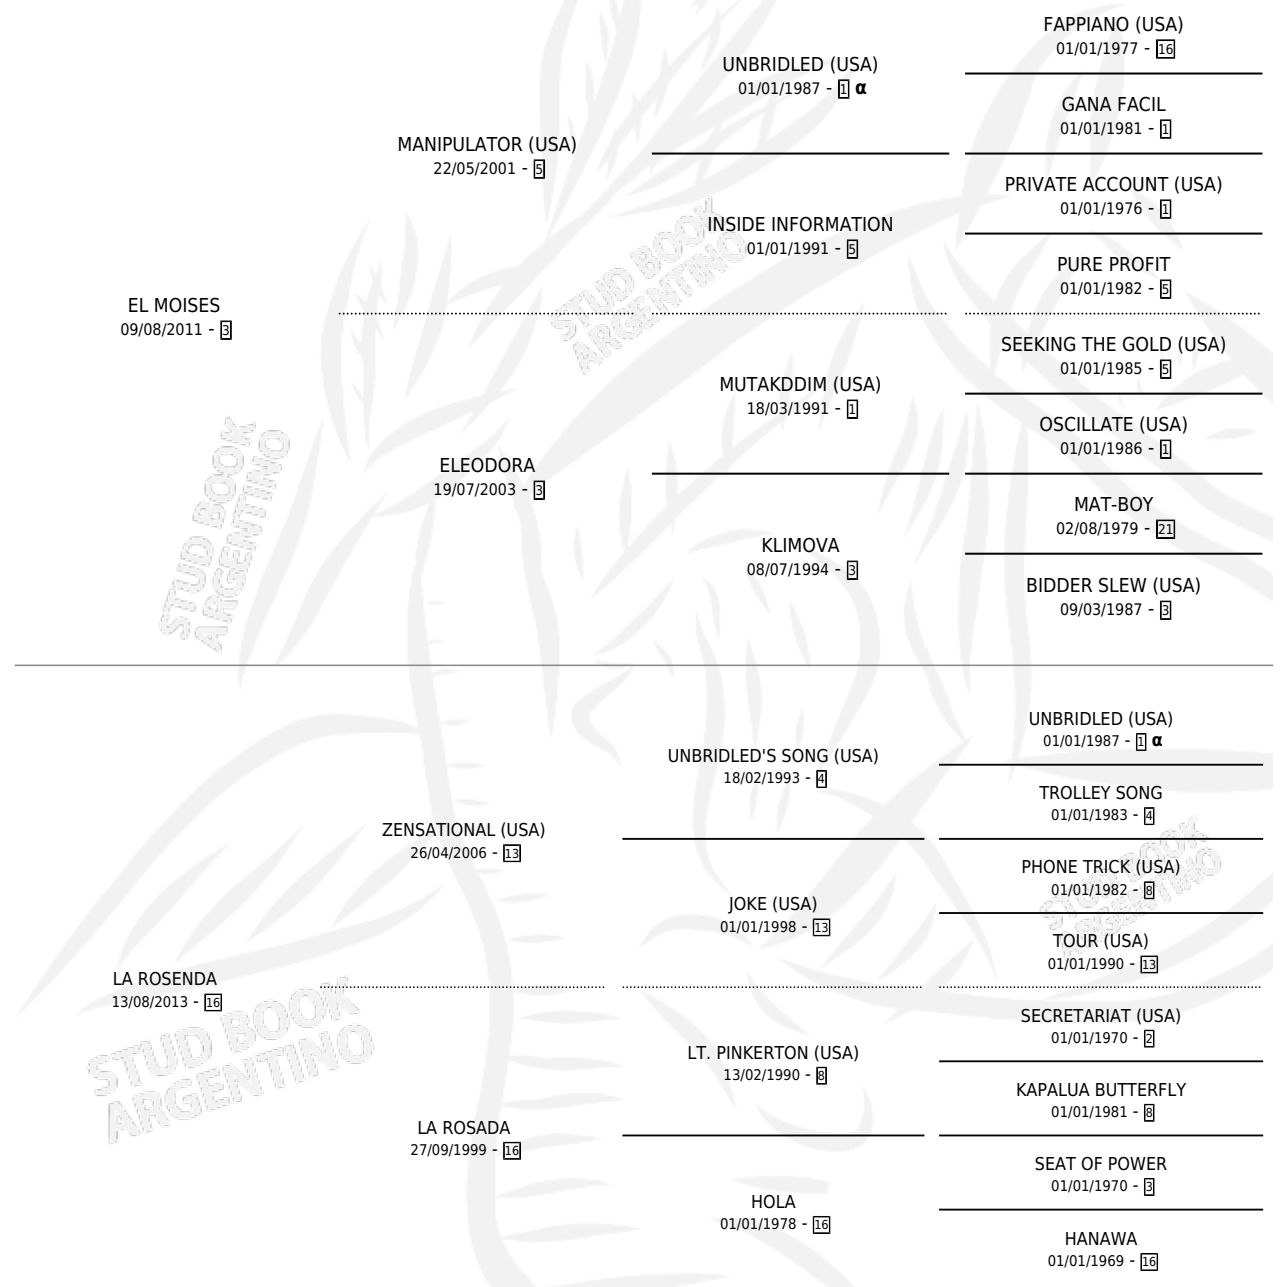

ROSENDO MOI

por EL MOISES y LA ROSENDA por ZENSATIONAL (USA)

Argentina · Macho · Alazan · SP · 09/09/2021
Familia 16-e · Volumen 44

ESTADO

TIPIFICACIÓN SANGUÍNEA	X
TIPIFICACIÓN POR ADN	✓
PASAPORTE	✓
IDENTIFICACIÓN POR MICROCHIP	✓
REPRODUCTOR	X

Lugar de nacimiento: Esece
Criador: Haras Bloodhorse S.A.

PEDIGREE

INBREEDING : α

CAMPAÑA

Solo carreras oficiales de Argentina

POR EDAD

EDAD	CC	1°	2°	3°	4°	5°	NP	CLC	CLG	CLCG1	CLGG1	IMPORTE	GANANCIA / CC
4 AÑOS	4	0	0	0	0	0	4	0	0	0	0	\$162,300	\$40,575
TOTALES	4	0	0	0	0	0	4	0	0	0	0	\$162,300	\$40,575
%		0.0%	0.0%	0.0%	0.0%	0.0%	100%	0.0%	0.0%	0.0%	0.0%		