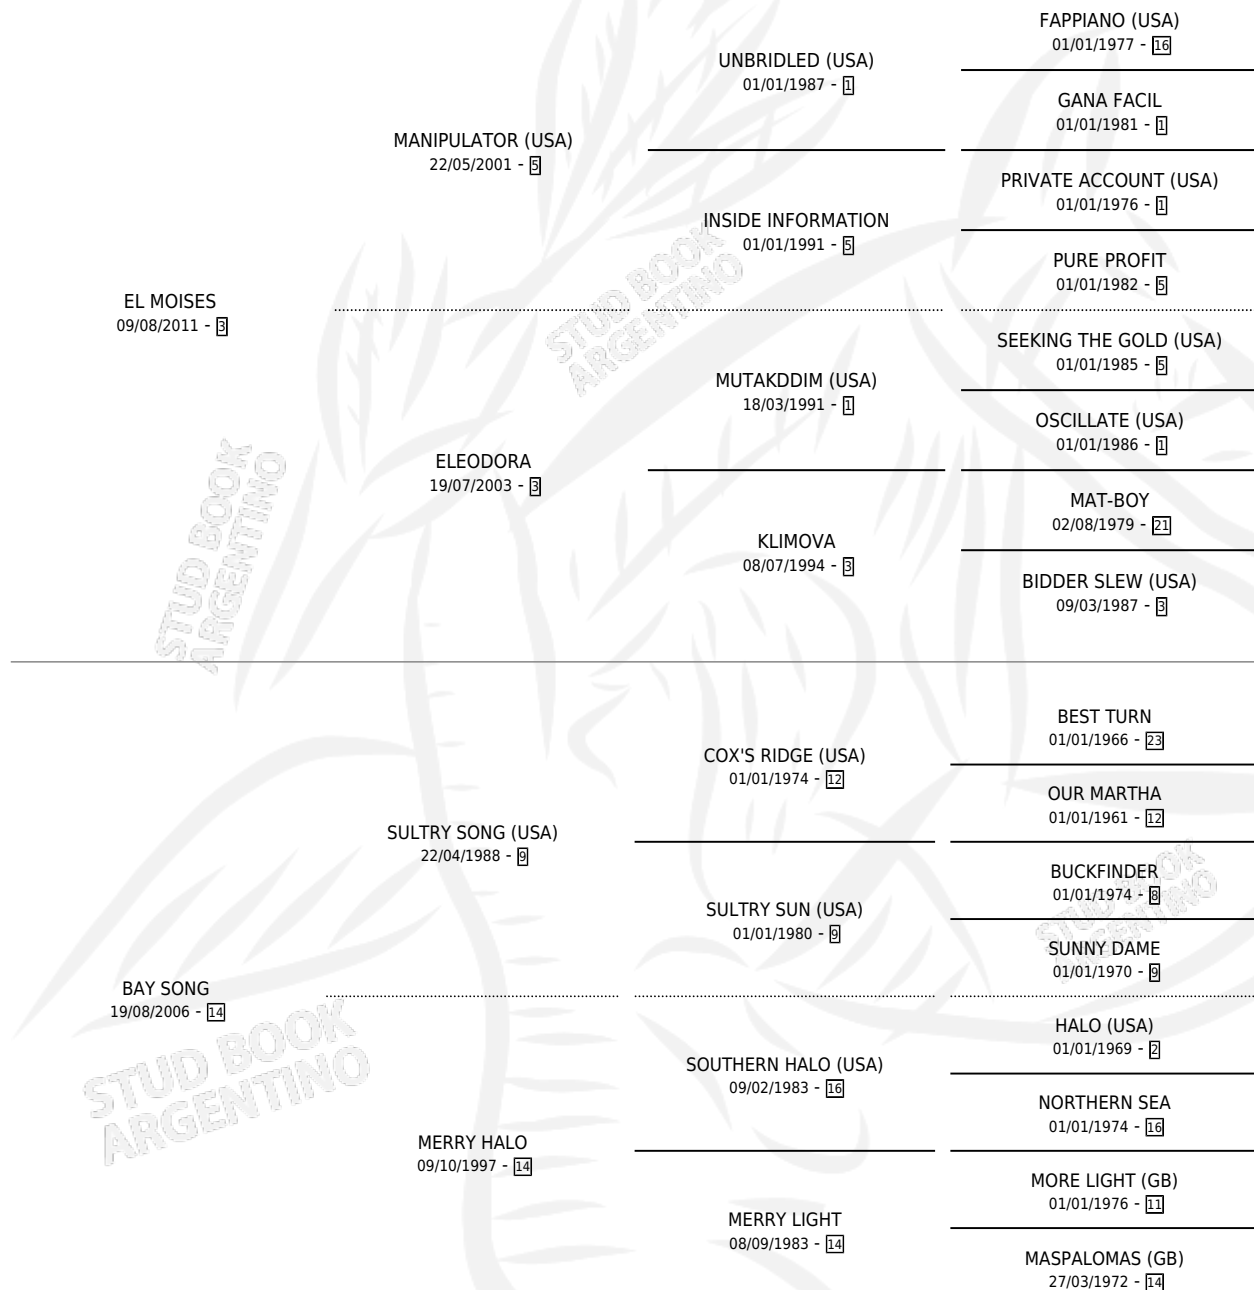

BAY MOI

por EL MOISES y BAY SONG por SULTRY SONG (USA)

Argentina · Macho · Zaino · SP · 07/09/2021
Familia 14-c · Volumen 44

ESTADO

TIPIFICACIÓN SANGUÍNEA	X
TIPIFICACIÓN POR ADN	✓
PASAPORTE	✓
IDENTIFICACIÓN POR MICROCHIP	✓
REPRODUCTOR	X

Lugar de nacimiento: Esece

Criador: Esece

PEDIGREE

CAMPAÑA

Solo carreras oficiales de Argentina

POR EDAD

EDAD	CC	1°	2°	3°	4°	5°	NP	CLC	CLG	CLCG1	CLGG1	IMPORTE	GANANCIA / CC
2 AÑOS	3	0	0	0	0	0	3	0	0	0	0	\$120,000	\$40,000
TOTALES	3	0	0	0	0	0	3	0	0	0	0	\$120,000	\$40,000
%		0.0%	0.0%	0.0%	0.0%	0.0%	100%	0.0%	0.0%	0.0%	0.0%		