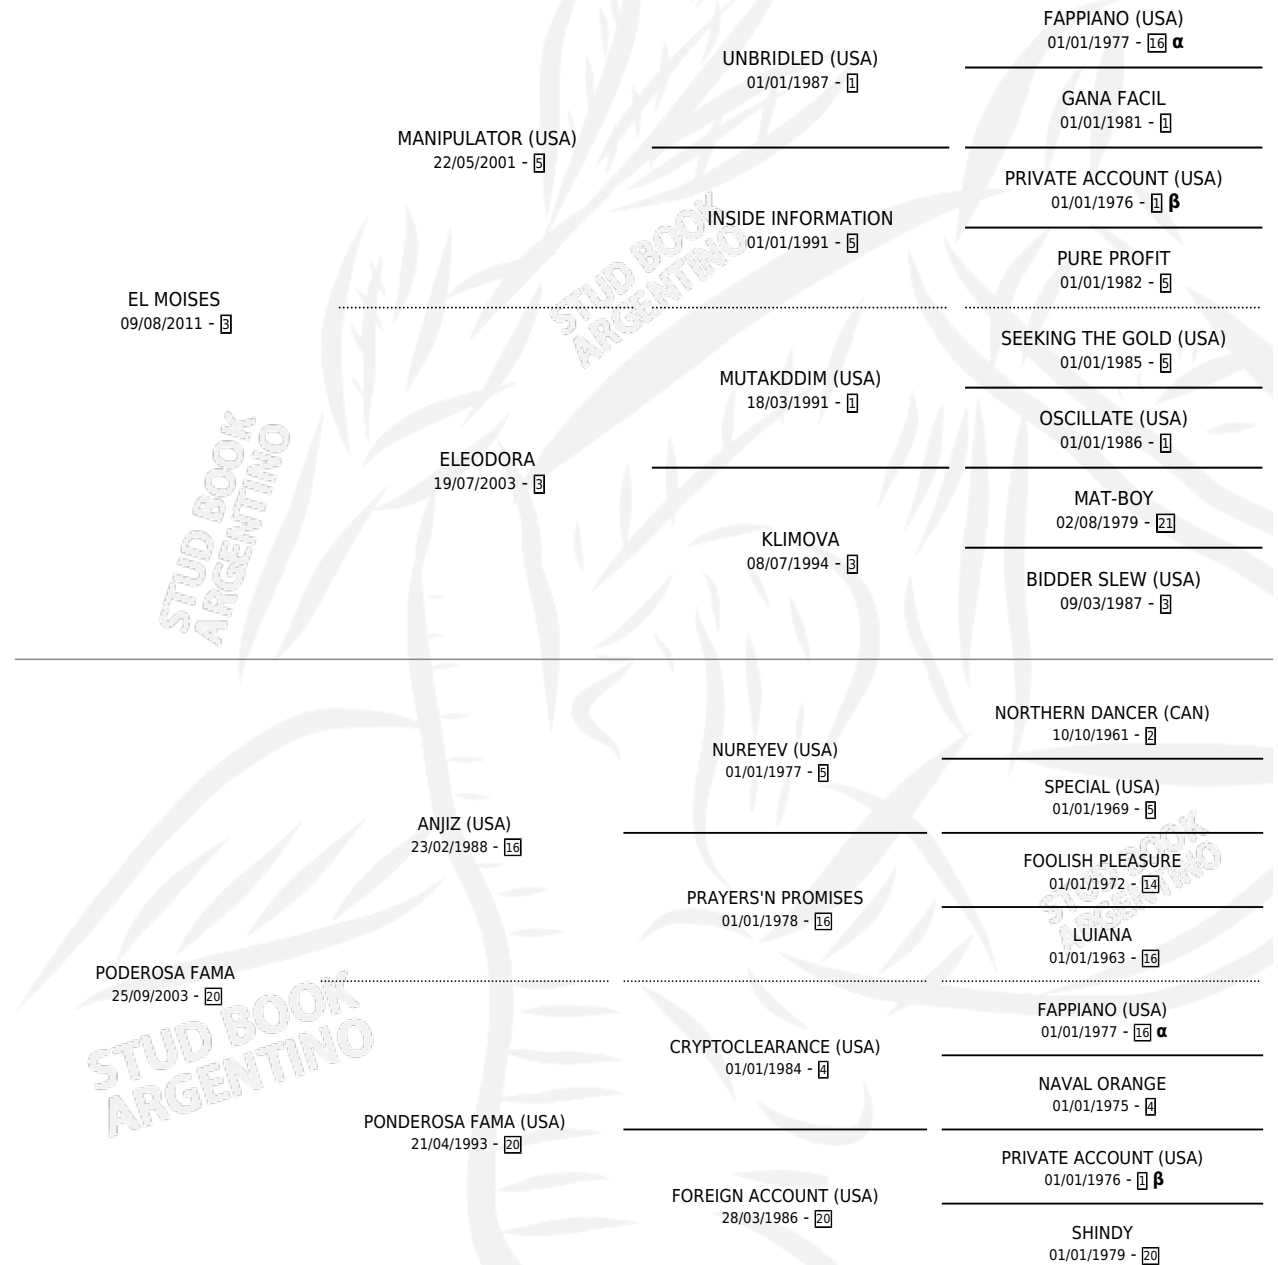

PODEROSA MOI

por EL MOISES y PODEROSA FAMA por ANJIZ (USA)

Argentina · Hembra · Alazan · SP · 06/09/2021
Familia 20 · Volumen 44

ESTADO

TIPIFICACIÓN SANGUÍNEA	X
TIPIFICACIÓN POR ADN	✓
PASAPORTE	X
IDENTIFICACIÓN POR MICROCHIP	✓
REPRODUCTOR	X

Lugar de nacimiento: Esece

Criador: Esece

PEDIGREE

INBREEDING : α, β

PODEROSA MOI

Datos oficiales del Stud Book Argentino

Documento generado el 01/05/2026

studbook.org.ar