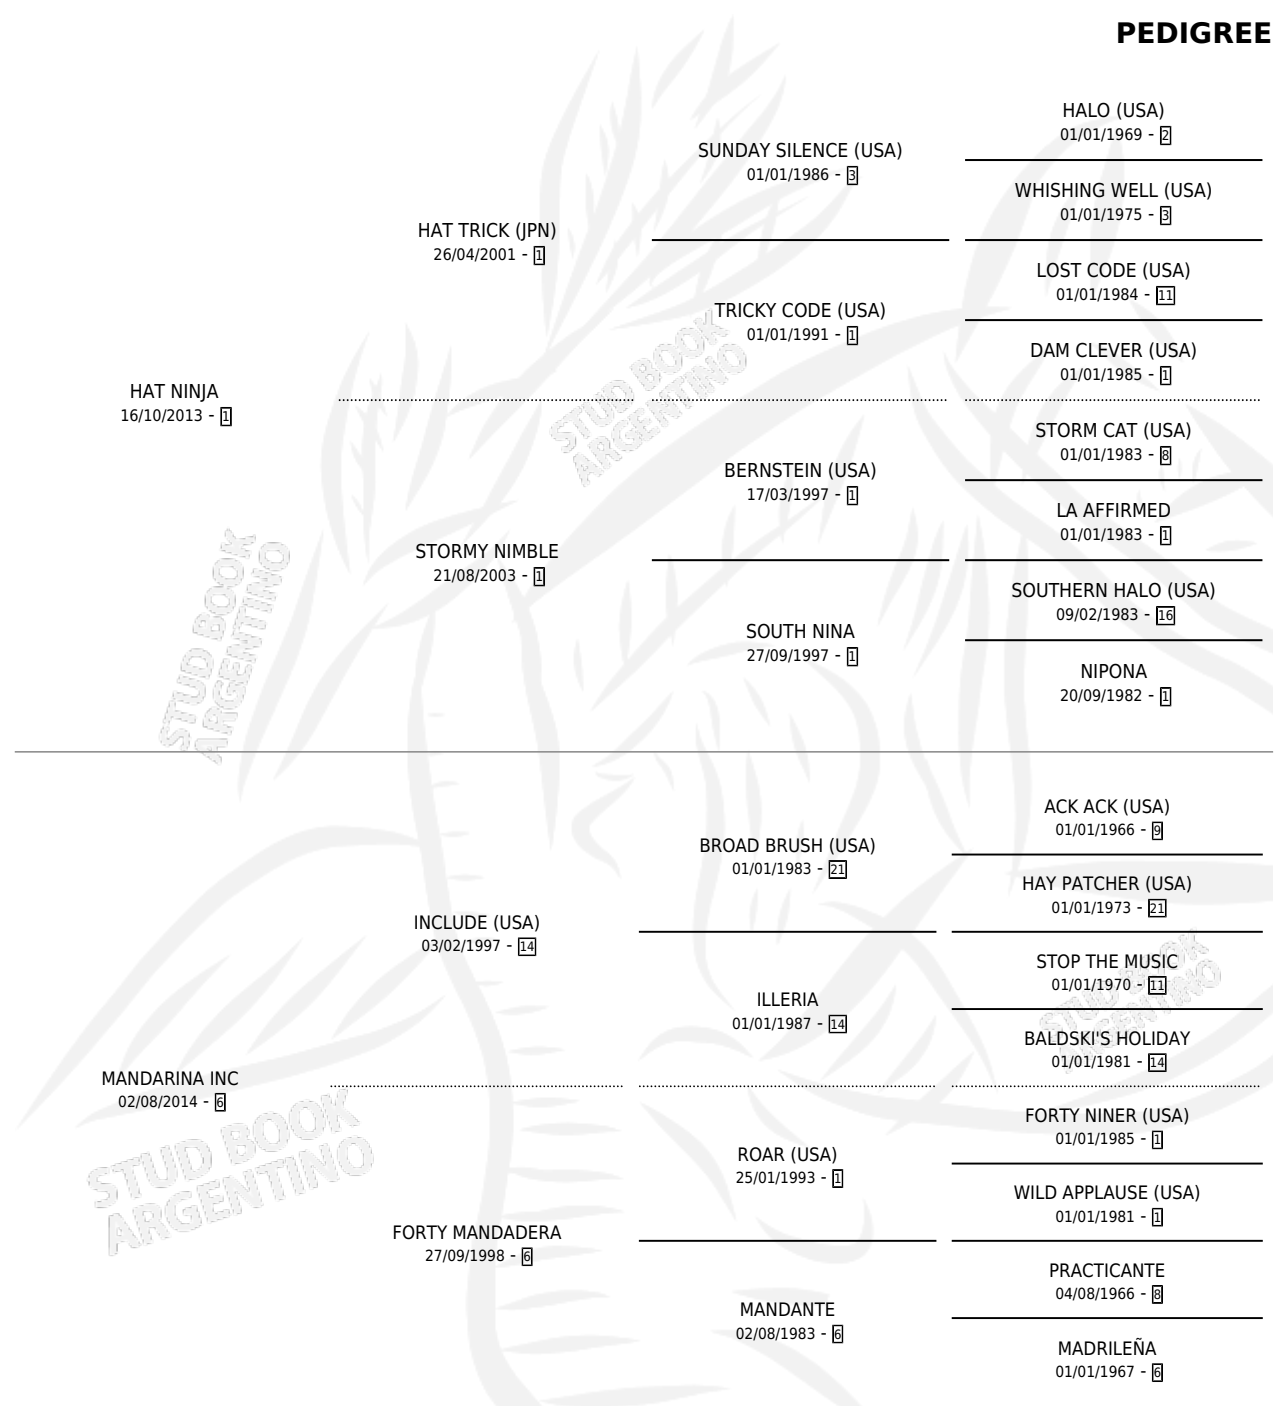

WILD APPLAUSE

por HAT NINJA y MANDARINA INC por INCLUDE (USA)

Argentina · Hembra · Zaino · SP · 01/09/2021
Familia 6 · Volumen 44

ESTADO

TIPIFICACIÓN SANGUÍNEA	X
TIPIFICACIÓN POR ADN	X
PASAPORTE	X
IDENTIFICACIÓN POR MICROCHIP	X
REPRODUCTOR	X

Lugar de nacimiento: La Providencia
Criador: El Angel De Venecia S.R.L.

PEDIGREE

WILD APPLAUSE

Datos oficiales del Stud Book Argentino

Documento generado el 02/05/2026

studbook.org.ar