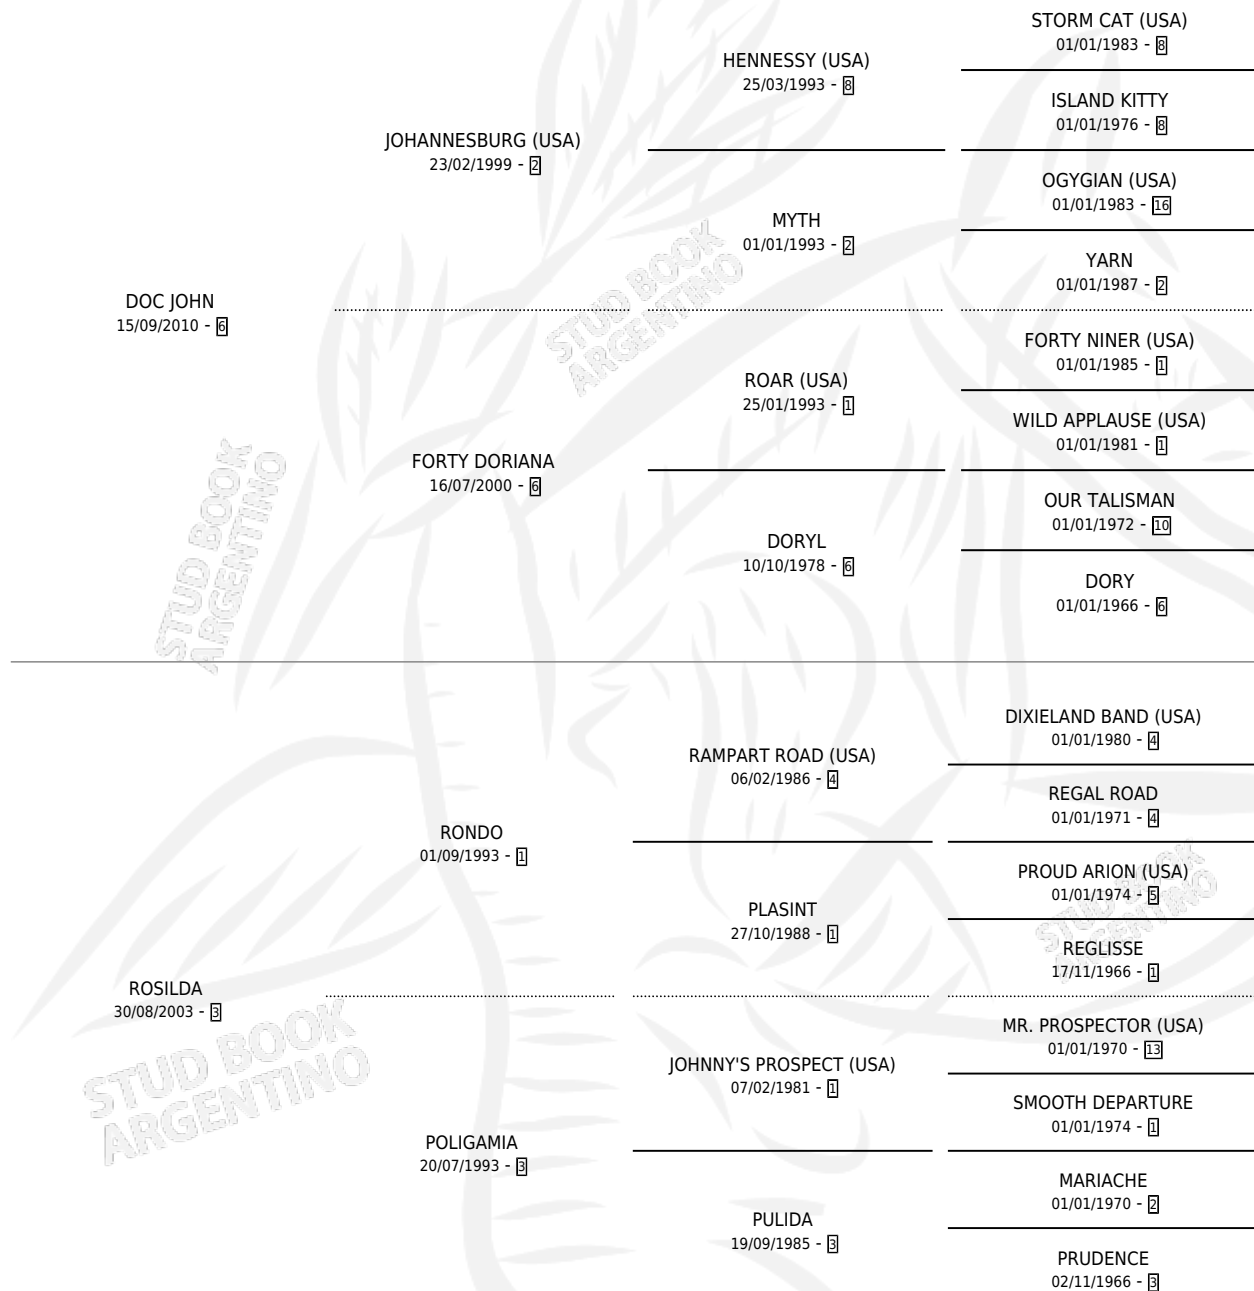

IMPLACABLE JOHN

por DOC JOHN y ROSILDA por RONDO

Argentina · Macho · Alazan · SP · 28/07/2021
Familia 3-b · Volumen 44

ESTADO

TIPIFICACIÓN SANGUÍNEA	X
TIPIFICACIÓN POR ADN	✓
PASAPORTE	X
IDENTIFICACIÓN POR MICROCHIP	✓
REPRODUCTOR	X

Lugar de nacimiento: Car Hue

Criador: Car Hue

PEDIGREE

IMPLACABLE JOHN

Datos oficiales del Stud Book Argentino

Documento generado el 07/05/2026

studbook.org.ar