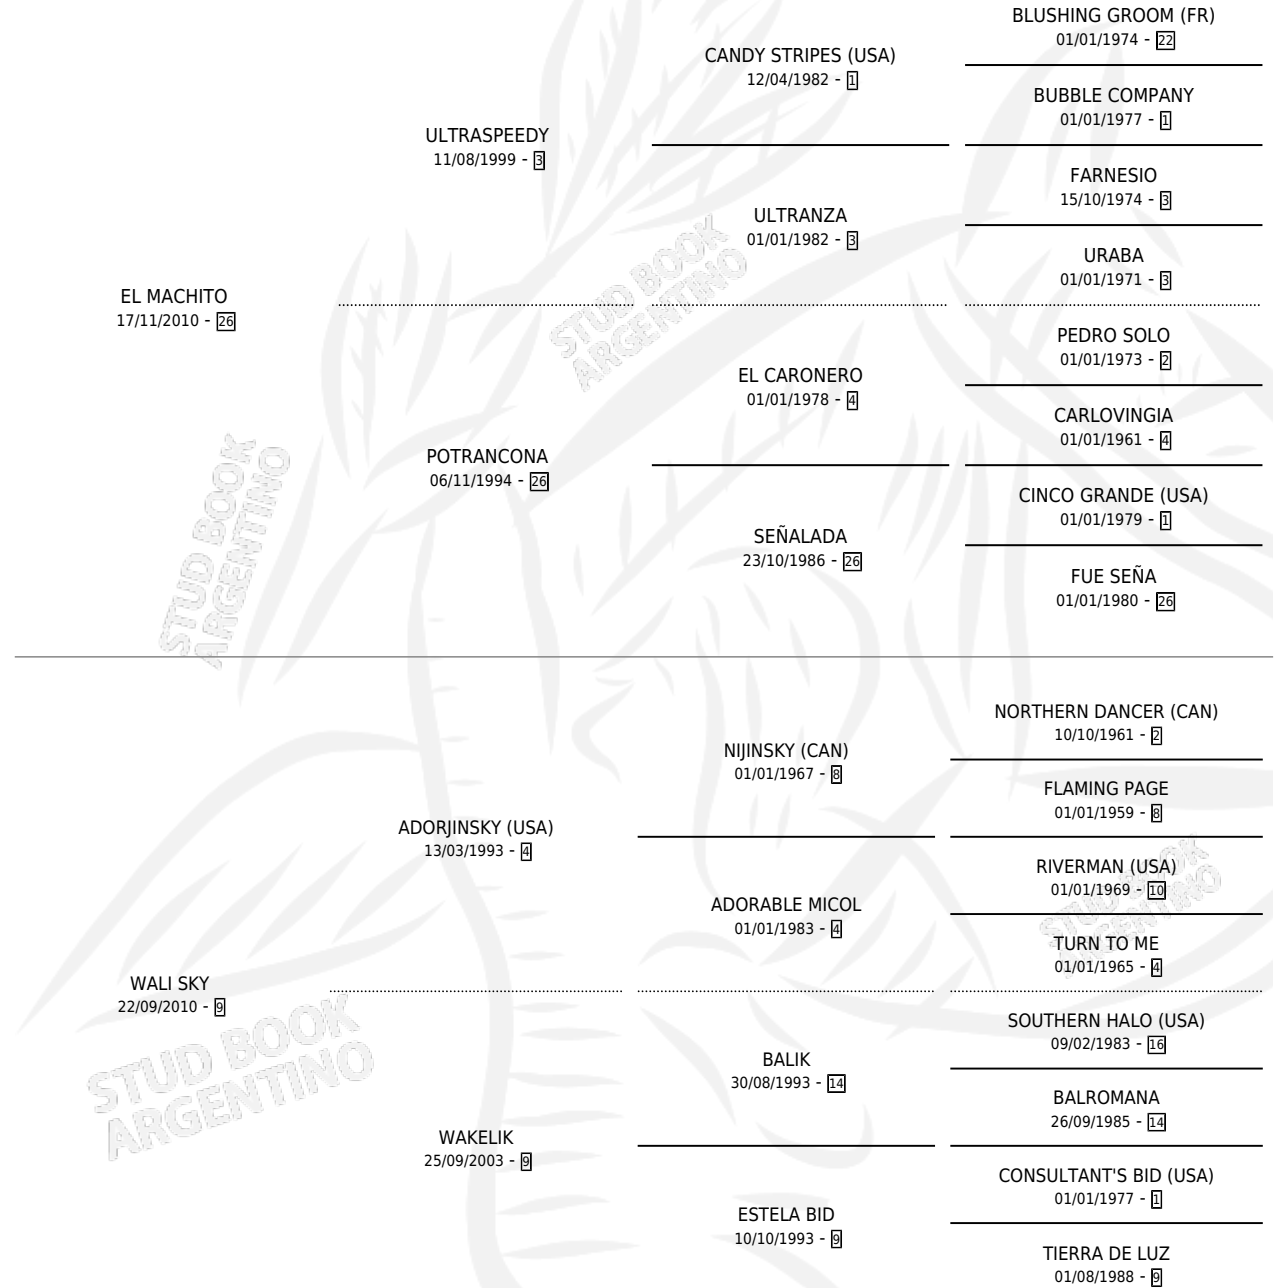

CHINGUELO SKY

por EL MACHITO y WALI SKY por ADORJINSKY (USA)

Argentina · Macho · Zaino · SP · 12/09/2021
Familia 9-g · Volumen 44

ESTADO

TIPIFICACIÓN SANGUÍNEA	X
TIPIFICACIÓN POR ADN	X
PASAPORTE	X
IDENTIFICACIÓN POR MICROCHIP	✓
REPRODUCTOR	X

Lugar de nacimiento: Primavera Chica

Criador: Piazza Mario Oscar

PEDIGREE

CHINGUELO SKY

Datos oficiales del Stud Book Argentino

Documento generado el 05/05/2026

studbook.org.ar