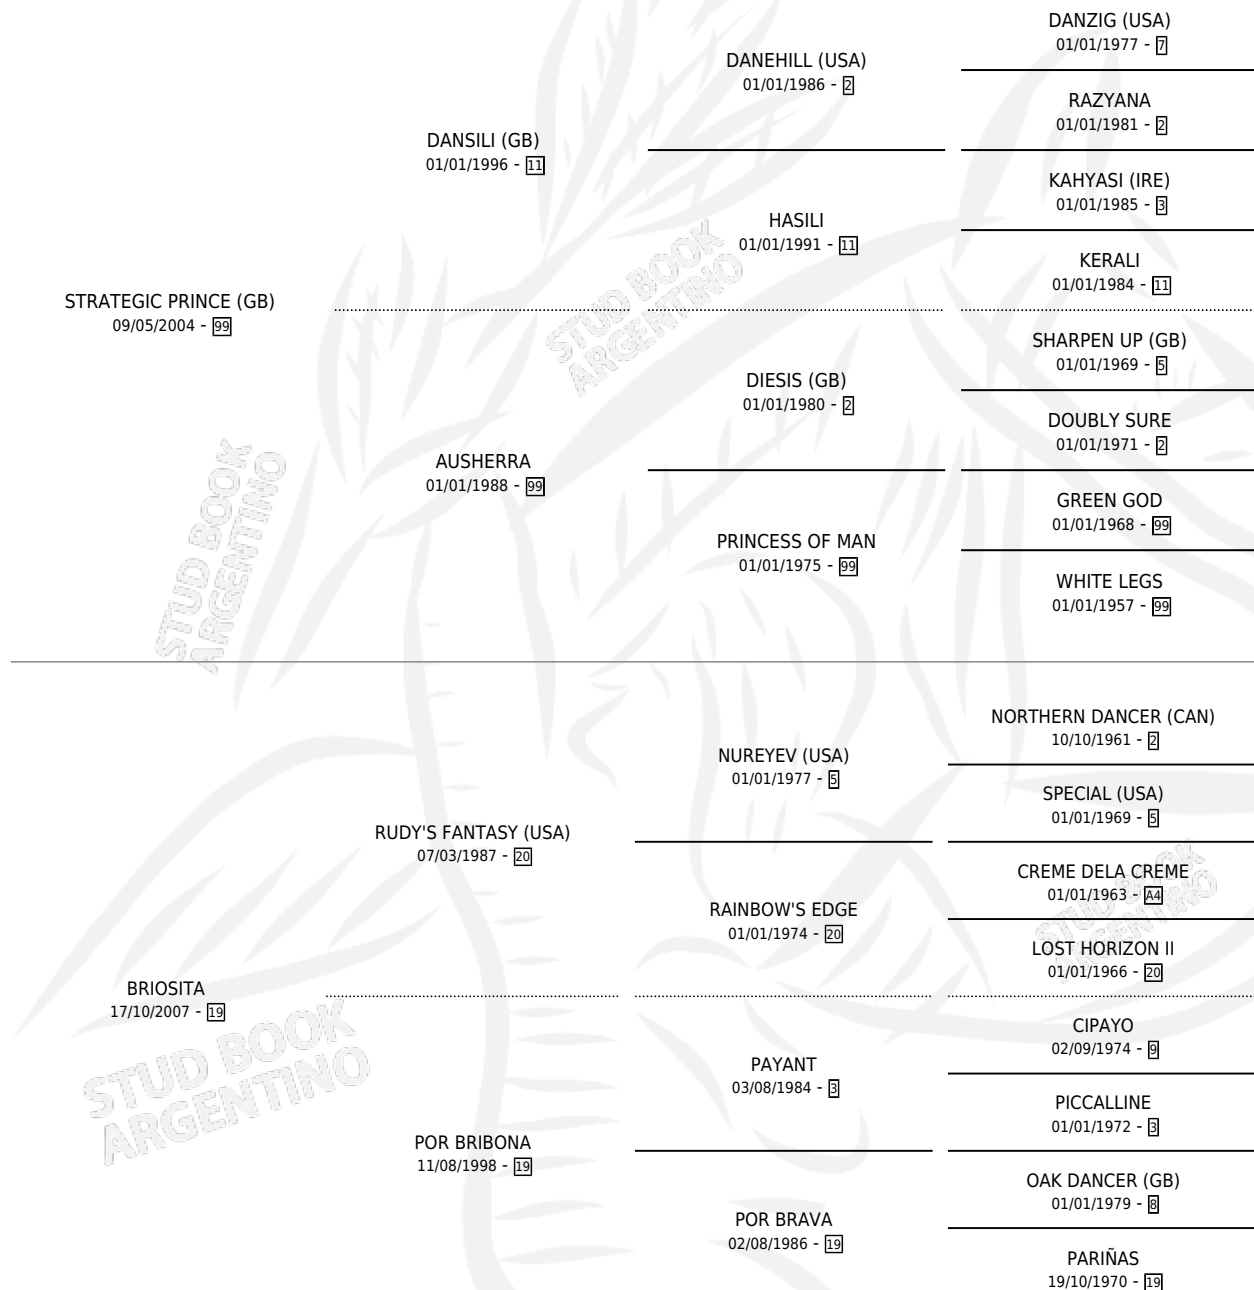

BRITANIA

por **STRATEGIC PRINCE (GB)** y **BRIOSITA** por **RUDY'S FANTASY (USA)**

Argentina · Hembra · Zaino · SP · 25/08/2021
Familia 19-c · Volumen 44

ESTADO

TIPIFICACIÓN SANGUÍNEA	X
TIPIFICACIÓN POR ADN	✓
PASAPORTE	✓
IDENTIFICACIÓN POR MICROCHIP	✓
REPRODUCTOR	X

Lugar de nacimiento: Alentue

Criador: Santa Elena Del Oeste S.A.

PEDIGREE

BRITANIA

Datos oficiales del Stud Book Argentino

Documento generado el 09/05/2026

studbook.org.ar