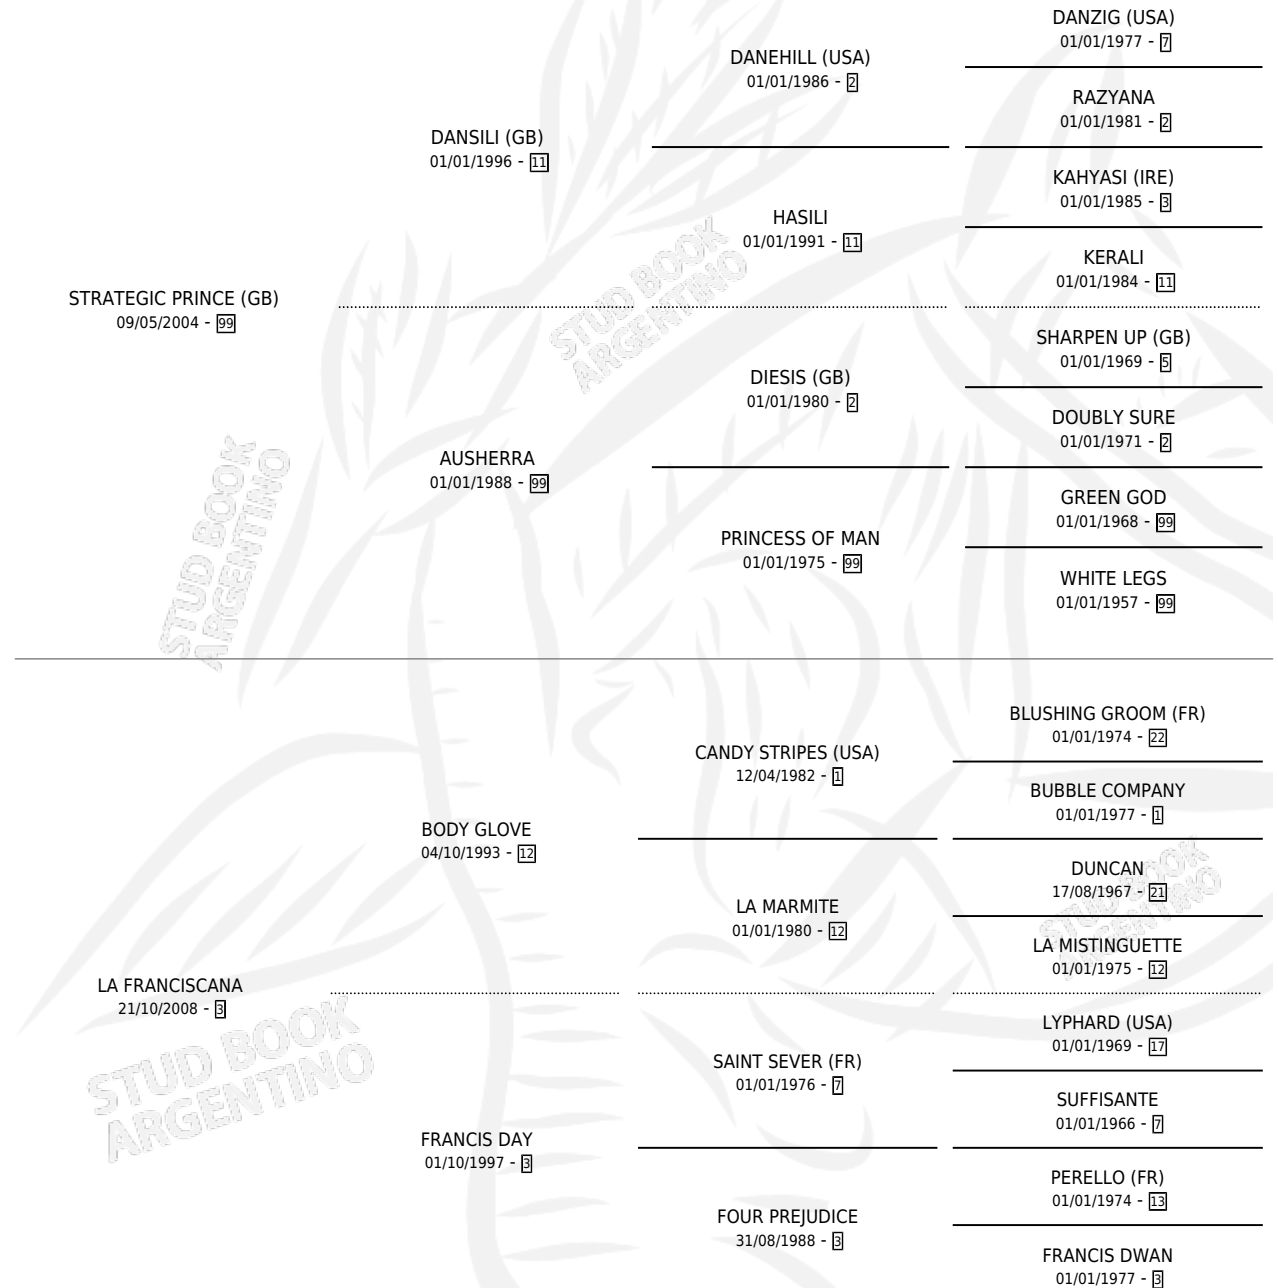

FRATELA

por **STRATEGIC PRINCE (GB)** y **LA FRANCISCANA** por **BODY GLOVE**

Argentina · Hembra · Zaino · SP · 21/08/2021
Familia 3-I · Volumen 44

ESTADO

TIPIFICACIÓN SANGUÍNEA	X
TIPIFICACIÓN POR ADN	✓
PASAPORTE	✓
IDENTIFICACIÓN POR MICROCHIP	✓
REPRODUCTOR	X

Lugar de nacimiento: Alentue
Criador: Santa Elena Del Oeste S.A.

PEDIGREE

FRATELA

Datos oficiales del Stud Book Argentino

Documento generado el 10/05/2026

studbook.org.ar