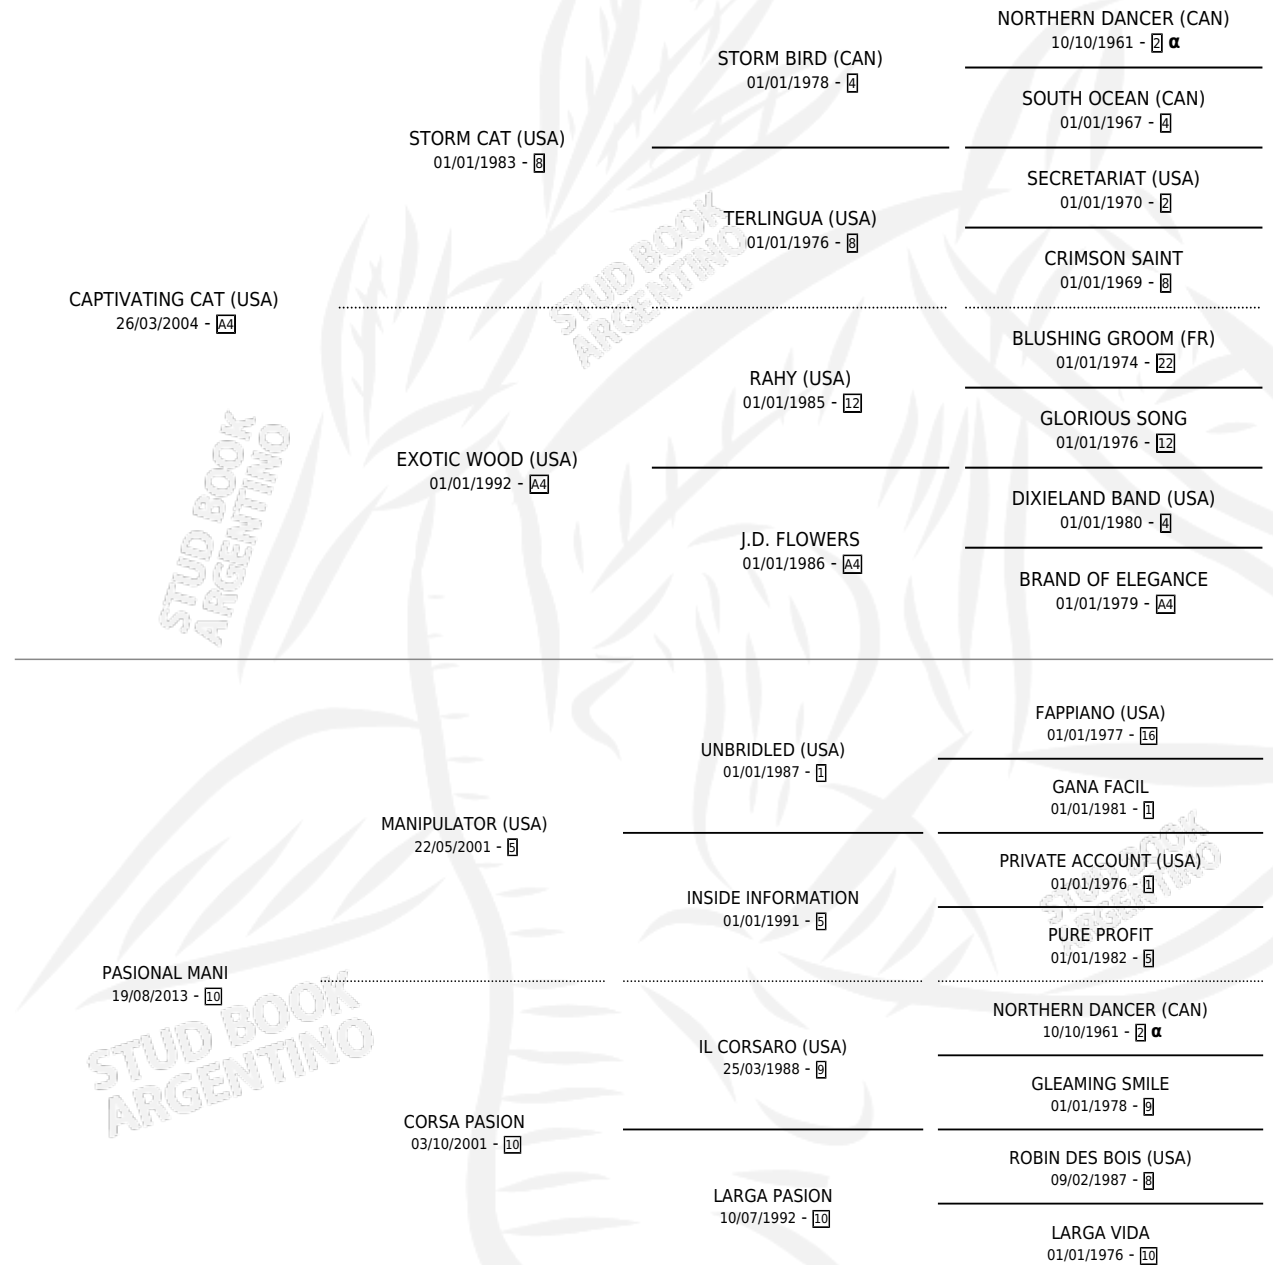

ARRABALERO CAT

por **CAPTIVATING CAT (USA)** y **PASIONAL MANI** por **MANIPULATOR (USA)**

Argentina · Macho · Zaino · SP · 31/08/2021
Familia 10-a · Volumen 44

ESTADO

TIPIFICACIÓN SANGUÍNEA	X
TIPIFICACIÓN POR ADN	✓
PASAPORTE	X
IDENTIFICACIÓN POR MICROCHIP	✓
REPRODUCTOR	X

Lugar de nacimiento: Santa Catalina De Lagos
Criador: Santa Catalina De Lagos

PEDIGREE

INBREEDING : α

ARRABALERO CAT

Datos oficiales del Stud Book Argentino

Documento generado el 09/05/2026

studbook.org.ar