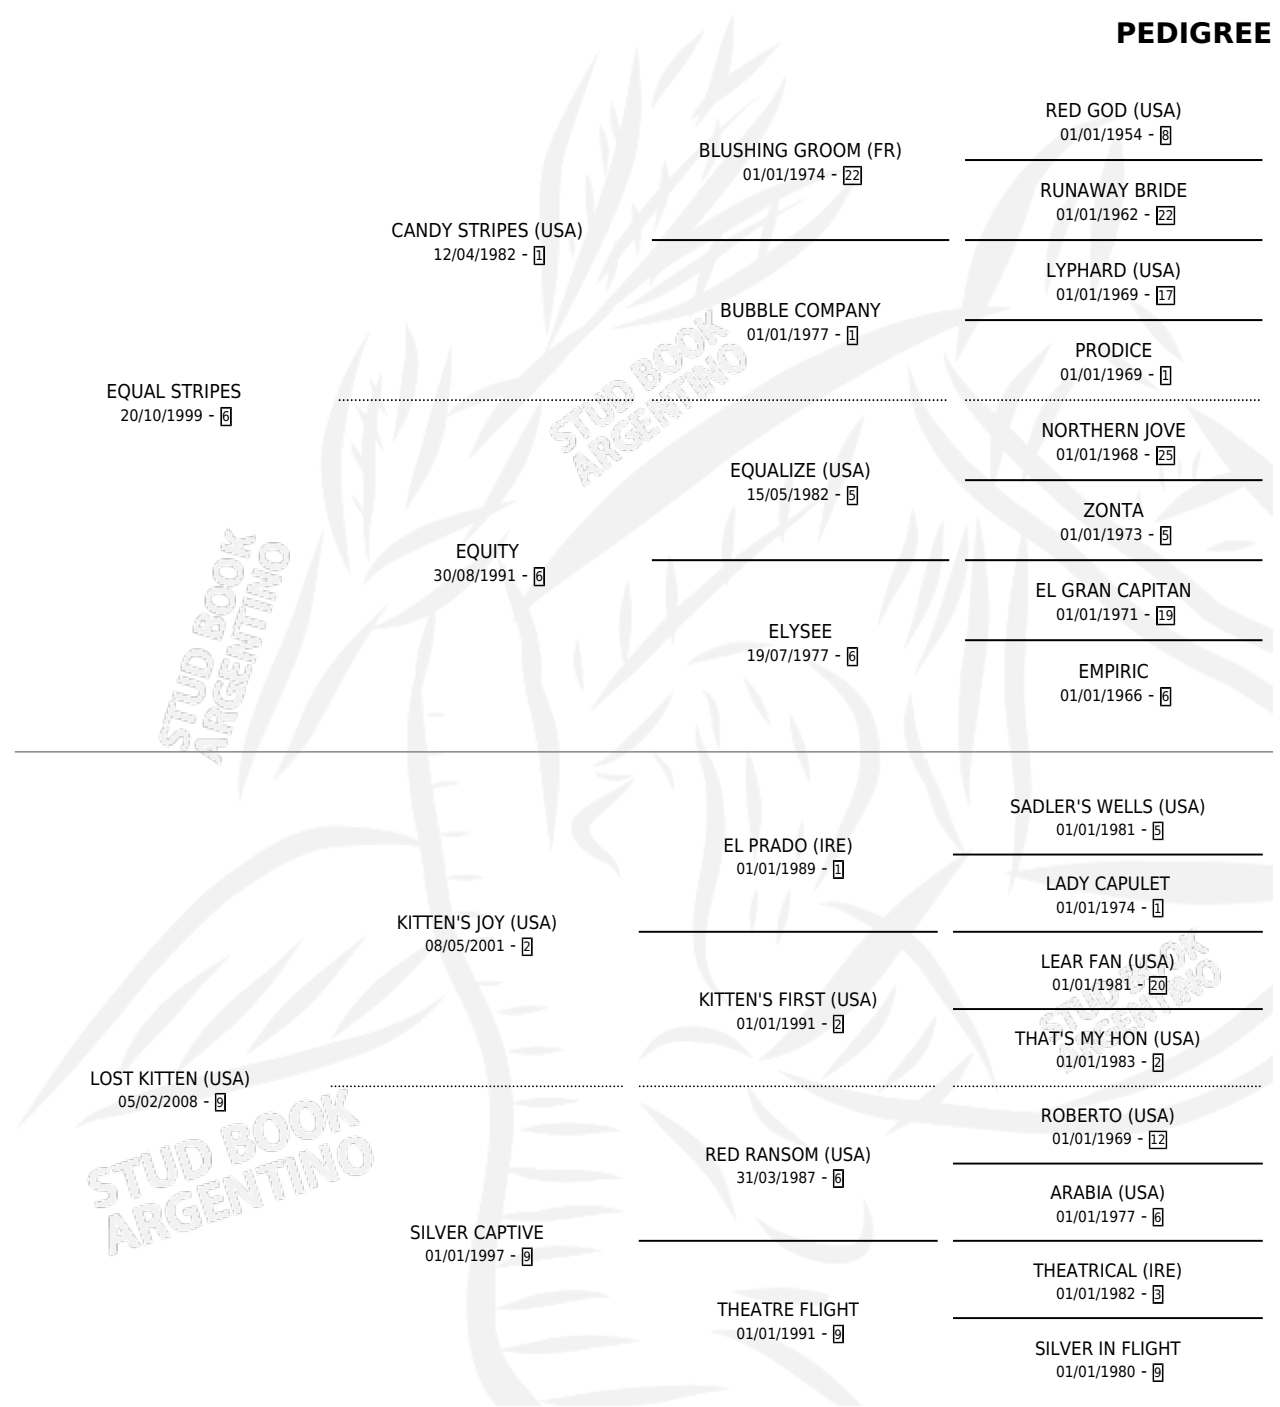

BISMARK

por **EQUAL STRIPES** y **LOST KITTEN (USA)** por **KITTEN'S JOY (USA)**

Argentina · Macho · Zaino · SP · 21/08/2021
Familia 9-e · Volumen 44

ESTADO

TIPIFICACIÓN SANGUÍNEA	X
TIPIFICACIÓN POR ADN	✓
PASAPORTE	✓
IDENTIFICACIÓN POR MICROCHIP	✓
REPRODUCTOR	X

Lugar de nacimiento: Abolengo

Criador: Abolengo

PEDIGREE

EXPORTACIÓN / IMPORTACIÓN

FECHA	MOVIMIENTO	PAÍS
03/08/2023	EXPORTADO	CHILE

BISMARCK

Datos oficiales del Stud Book Argentino

Documento generado el 26/04/2026