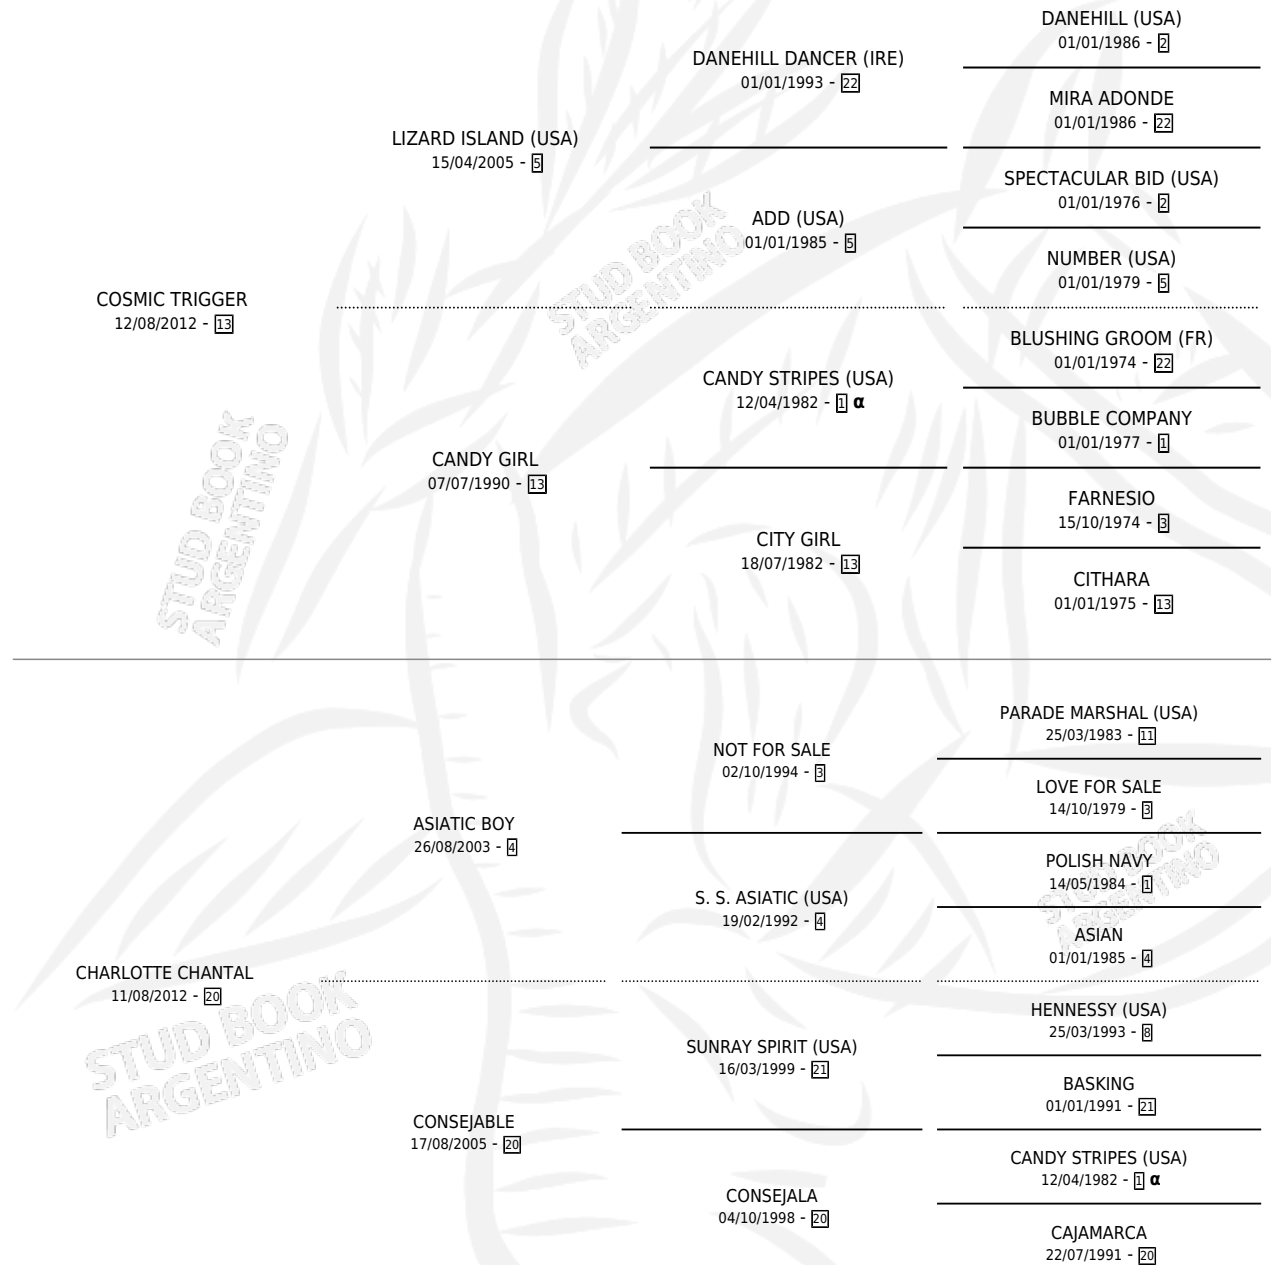

CONMIGO SIEMPRE

por COSMIC TRIGGER y CHARLOTTE CHANTAL por
ASIATIC BOY

Argentina · Macho · Zaino · SP · 23/08/2021
Familia 20 · Volumen 44

ESTADO

TIPIFICACIÓN SANGUÍNEA	X
TIPIFICACIÓN POR ADN	✓
PASAPORTE	✓
IDENTIFICACIÓN POR MICROCHIP	✓
REPRODUCTOR	X

Lugar de nacimiento: Abolengo
Criador: Abolengo

PEDIGREE

INBREEDING : α

CAMPAÑA

Solo carreras oficiales de Argentina

POR EDAD

EDAD	CC	1°	2°	3°	4°	5°	NP	CLC	CLG	CLCG1	CLGG1	IMPORTE	GANANCIA / CC
4 AÑOS	1	0	1	0	0	0	0	0	0	0	0	\$1,484,000	\$1,484,000
TOTALES	1	0	1	0	0	0	0	0	0	0	0	\$1,484,000	\$1,484,000
%		0.0%	100%	0.0%	0.0%	0.0%	0.0%	0.0%	0.0%	0.0%	0.0%		

Placés en La Plata en 1 carrera disputada.

POR DISTANCIA

HIPODROMO	CC	1°	2°	3°	4°	5°	NP	CLC	CLG	CLCG1	CLGG1	IMPORTE
LA PLATA	1	0	1	0	0	0	0	0	0	0	0	\$1,484,000
1600 MTS	1	0	1	0	0	0	0	0	0	0	0	\$1,484,000

POR PISTA