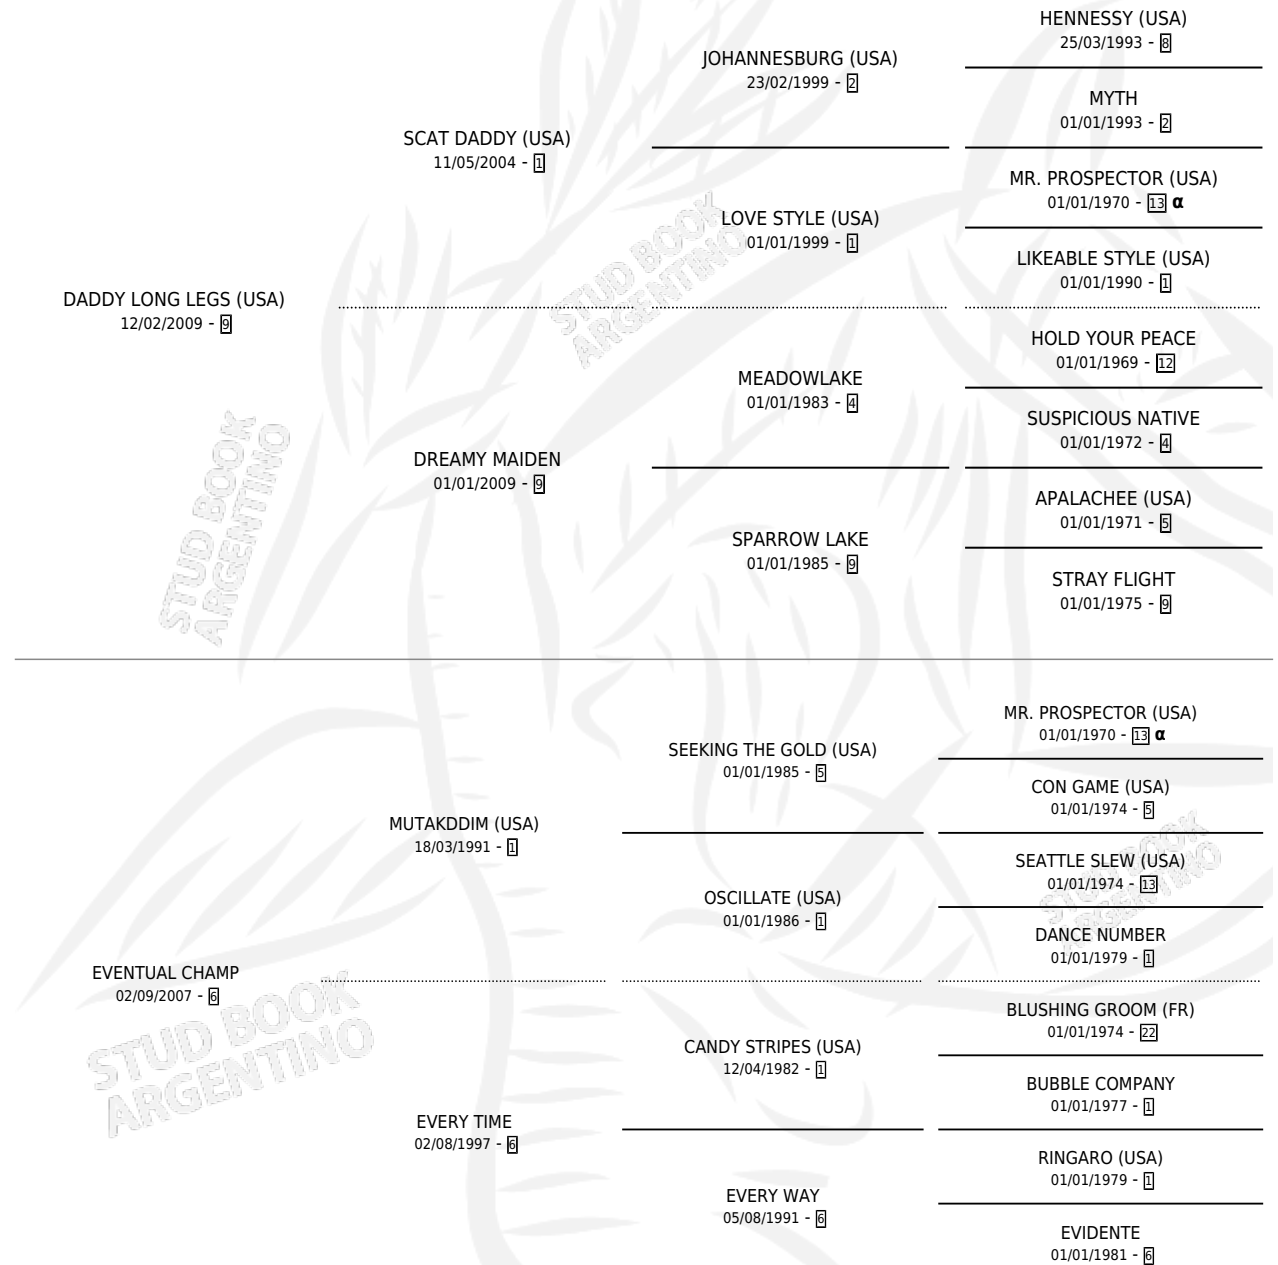

EVEN LEGS

por **DADDY LONG LEGS (USA)** y **EVENTUAL CHAMP** por **MUTAKDDIM (USA)**

Argentina · Macho · Alazan · SP · 25/08/2021
Familia 6-f · Volumen 44

ESTADO

TIPIFICACIÓN SANGUÍNEA	X
TIPIFICACIÓN POR ADN	✓
PASAPORTE	✓
IDENTIFICACIÓN POR MICROCHIP	✓
REPRODUCTOR	X

Lugar de nacimiento: Abolengo
Criador: Abolengo

PEDIGREE

INBREEDING : α

CAMPAÑA

Solo carreras oficiales de Argentina

POR EDAD

EDAD	CC	1°	2°	3°	4°	5°	NP	CLC	CLG	CLCG1	CLGG1	IMPORTE	GANANCIA / CC
2 AÑOS	1	0	0	0	0	0	1	0	0	0	0	\$60,000	\$60,000
3 AÑOS	2	0	0	0	0	0	2	0	0	0	0	\$0	\$0
TOTALES	3	0	0	0	0	0	3	0	0	0	0	\$60,000	\$20,000
%		0.0%	0.0%	0.0%	0.0%	0.0%	100%	0.0%	0.0%	0.0%	0.0%		

No placés en Palermo y San Isidro en 3 carreras disputadas.

POR DISTANCIA

HIPODROMO	CC	1°	2°	3°	4°	5°	NP	CLC	CLG	CLCG1	CLGG1	IMPORTE
SAN ISIDRO	1	0	0	0	0	0	1	0	0	0	0	\$0
1100 MTS	1	0	0	0	0	0	1	0	0	0	0	\$0
PALERMO	2	0	0	0	0	0	2	0	0	0	0	\$60,000
1000 MTS	1	0	0	0	0	0	1	0	0	0	0	\$0
1200 MTS	1	0	0	0	0	0	1	0	0	0	0	\$60,000