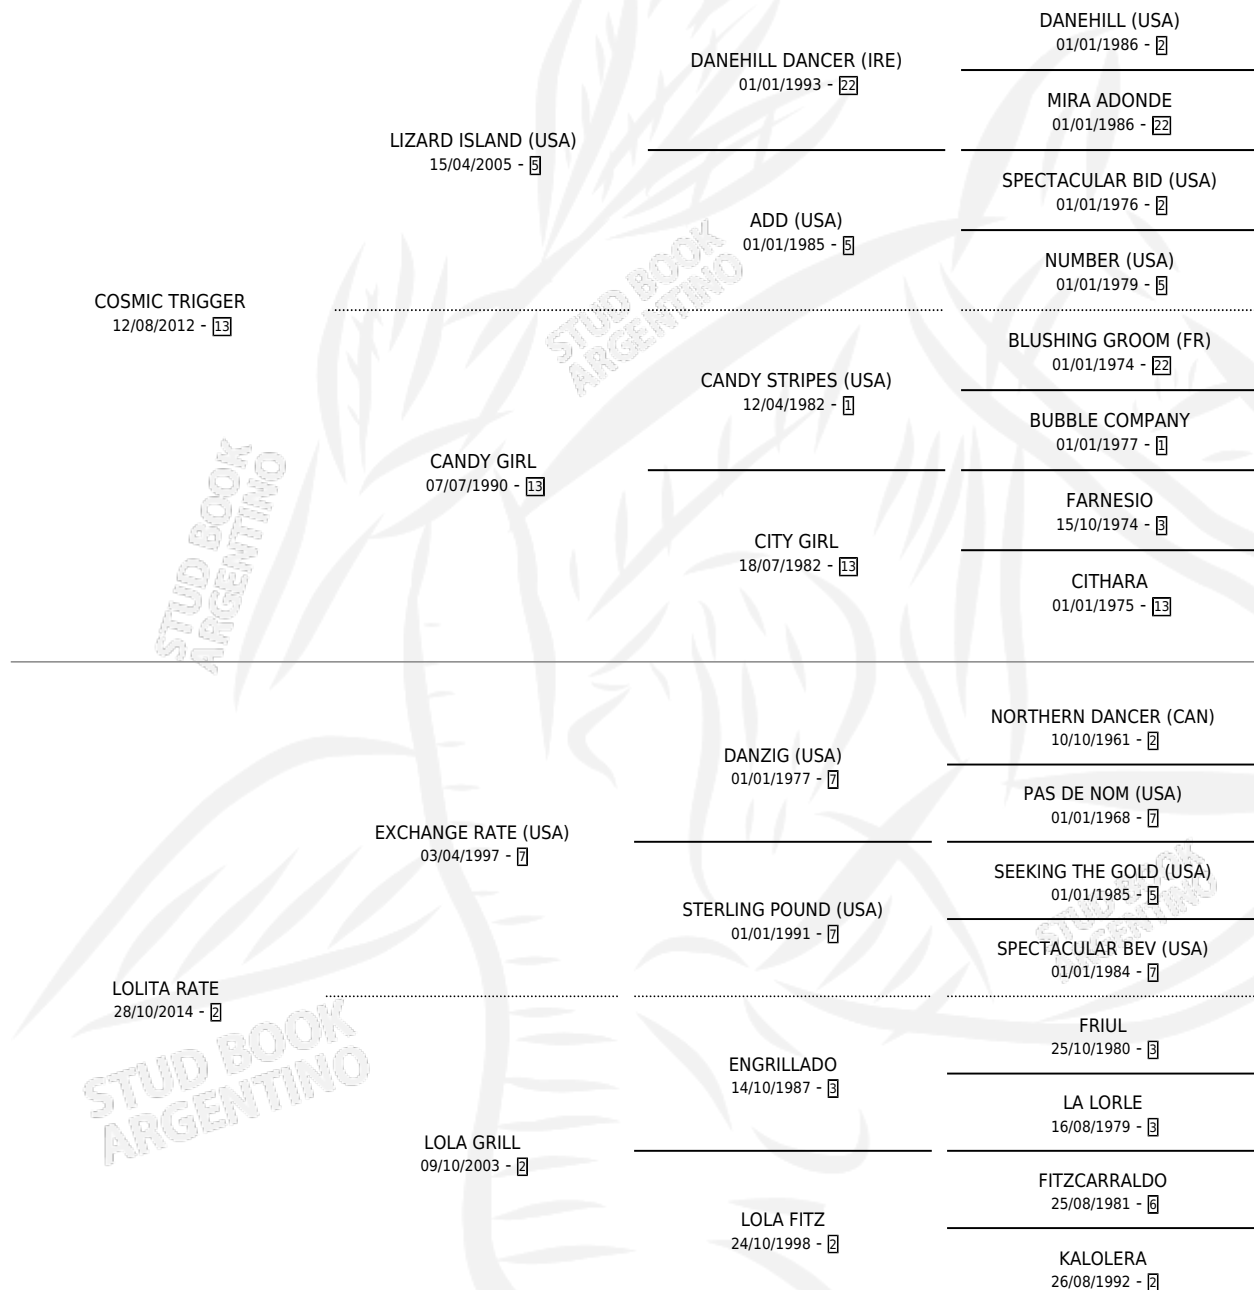

LOLO SOY

por COSMIC TRIGGER y LOLITA RATE por EXCHANGE RATE (USA)

Argentina · Macho · Zaino · SP · 26/08/2021
Familia 2-f · Volumen 44

ESTADO

TIPIFICACIÓN SANGUÍNEA	X
TIPIFICACIÓN POR ADN	✓
PASAPORTE	✓
IDENTIFICACIÓN POR MICROCHIP	✓
REPRODUCTOR	X

Lugar de nacimiento: Abolengo
Criador: Abolengo

PEDIGREE

CAMPAÑA

Solo carreras oficiales de Argentina

POR EDAD

EDAD	CC	1°	2°	3°	4°	5°	NP	CLC	CLG	CLCG1	CLGG1	IMPORTE	GANANCIA / CC
3 AÑOS	4	1	0	0	0	2	1	0	0	0	0	\$2,902,500	\$725,625
4 AÑOS	4	0	0	0	0	1	3	0	0	0	0	\$425,000	\$106,250
TOTALES	8	1	0	0	0	3	4	0	0	0	0	\$3,327,500	\$415,938
%		12.5%	0.0%	0.0%	0.0%	37.5%	50.0%	0.0%	0.0%	0.0%	0.0%		

Ganador en Palermo - \$3,327,500, a los 3 años.

POR DISTANCIA

HIPODROMO	CC	1°	2°	3°	4°	5°	NP	CLC	CLG	CLCG1	CLGG1	IMPORTE
SAN ISIDRO	3	0	0	0	0	0	3	0	0	0	0	\$300,000
1400 MTS	1	0	0	0	0	0	1	0	0	0	0	\$100,000
1300 MTS	1	0	0	0	0	0	1	0	0	0	0	\$100,000
1000 MTS	1	0	0	0	0	0	1	0	0	0	0	\$100,000
PALERMO	5	1	0	0	0	3	1	0	0	0	0	\$3,027,500
1000 MTS	1	0	0	0	0	1	0	0	0	0	0	\$125,000
1200 MTS	2	1	0	0	0	1	0	0	0	0	0	\$2,640,000
1400 MTS	1	0	0	0	0	0	1	0	0	0	0	\$120,000
1600 MTS	1	0	0	0	0	1	0	0	0	0	0	\$142,500