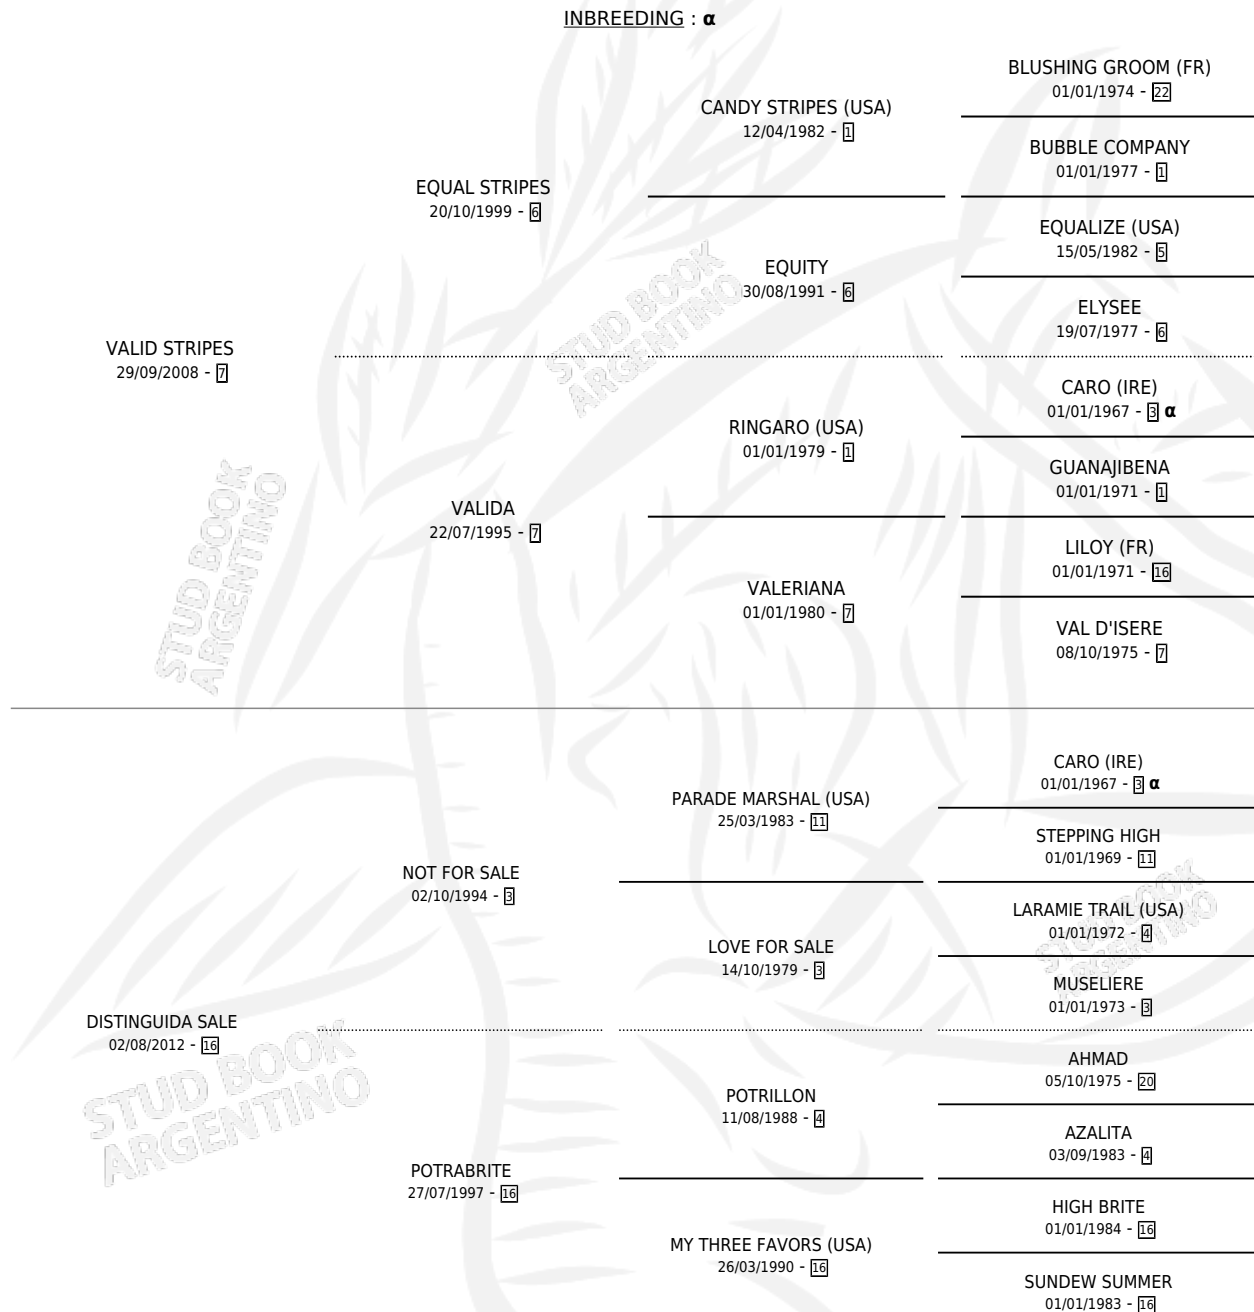

DYATLOVA

por **VALID STRIPES** y **DISTINGUIDA SALE** por **NOT FOR SALE**

Argentina · Hembra · Alazan · SP · 04/09/2021
Familia 16-g · Volumen 44

ESTADO

TIPIFICACIÓN SANGUÍNEA	X
TIPIFICACIÓN POR ADN	✓
PASAPORTE	✓
IDENTIFICACIÓN POR MICROCHIP	✓
REPRODUCTOR	X

Lugar de nacimiento: La Mission Robles
Criador: Perez Barroca Ricardo Benjamin

PEDIGREE

INBREEDING : α