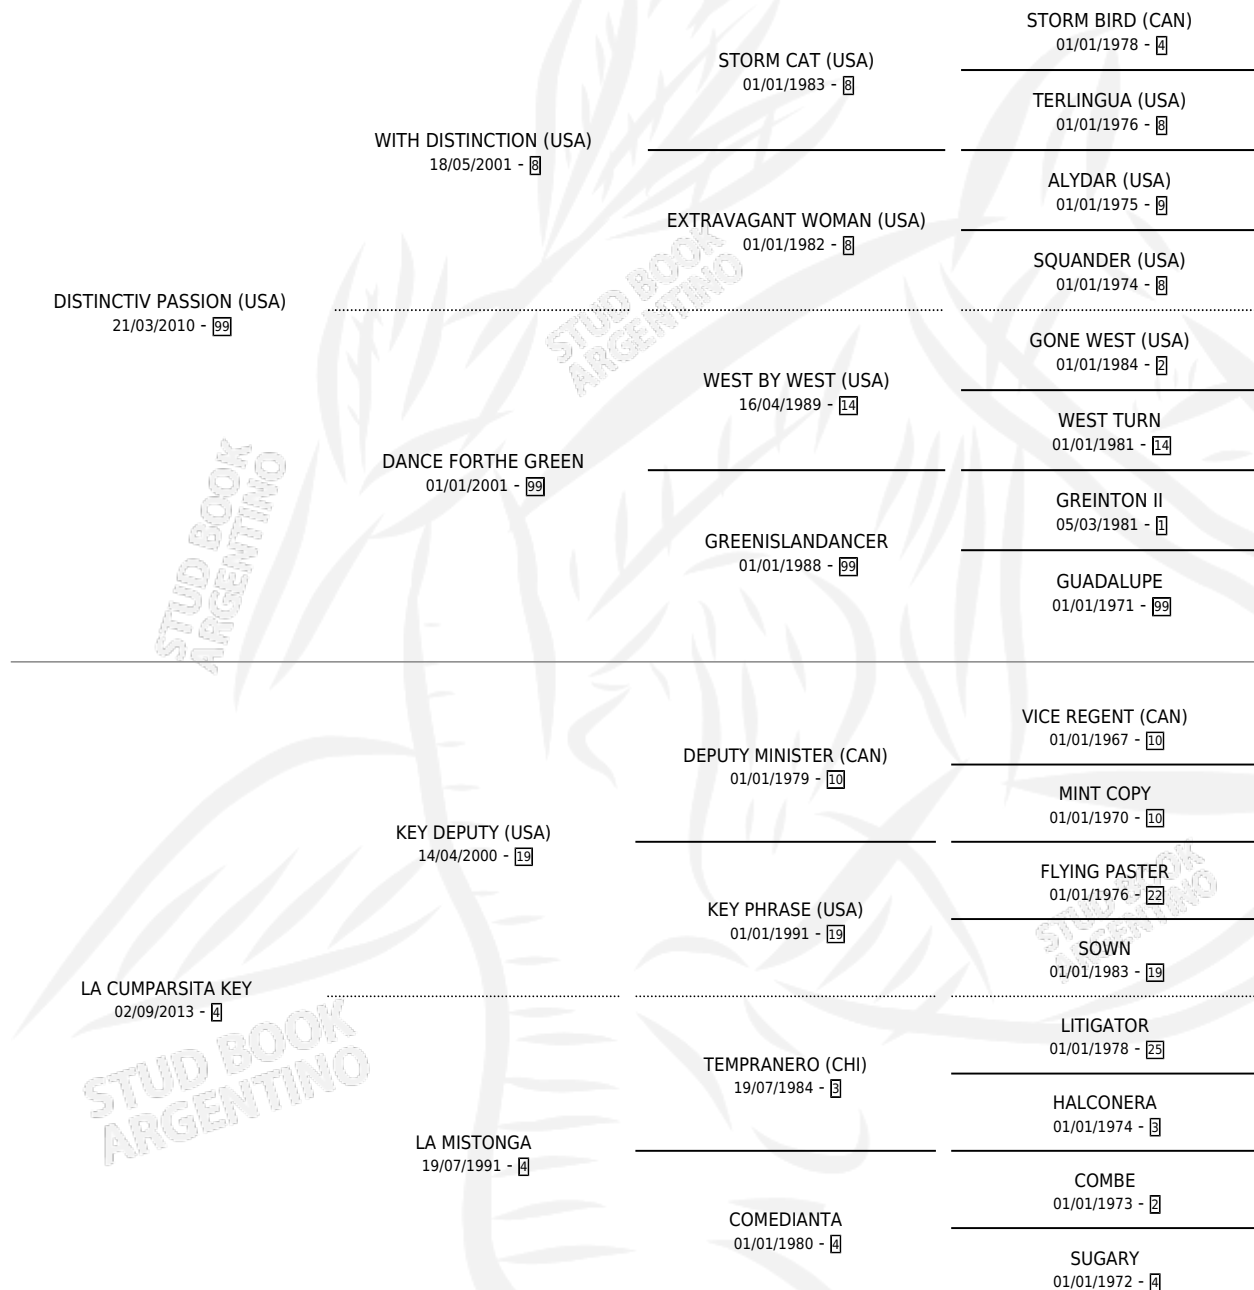

PAPUSA PASS

por **DISTINCTIV PASSION (USA)** y **LA CUMPARSITA KEY**
por **KEY DEPUTY (USA)**

Argentina · Hembra · Zaino Colorado · SP · 17/09/2021
Familia 4-p · Volumen 44

ESTADO

TIPIFICACIÓN SANGUÍNEA	X
TIPIFICACIÓN POR ADN	✓
PASAPORTE	✓
IDENTIFICACIÓN POR MICROCHIP	✓
REPRODUCTOR	X

Lugar de nacimiento: El Alfalar

Criador: El Alfalar

PEDIGREE

CAMPAÑA

Solo carreras oficiales de Argentina

POR EDAD

EDAD	CC	1°	2°	3°	4°	5°	NP	CLC	CLG	CLCG1	CLGG1	IMPORTE	GANANCIA / CC
2 AÑOS	3	3	0	0	0	0	0	2	2	0	0	\$11,840,000	\$3,946,667
3 AÑOS	1	0	0	0	1	0	0	1	0	0	0	\$1,492,600	\$1,492,600
TOTALES	4	3	0	0	1	0	0	3	2	0	0	\$13,332,600	\$3,333,150
%		75.0%	0.0%	0.0%	25.0%	0.0%	0.0%	75.0%	66.7%	0.0%	0.0%		