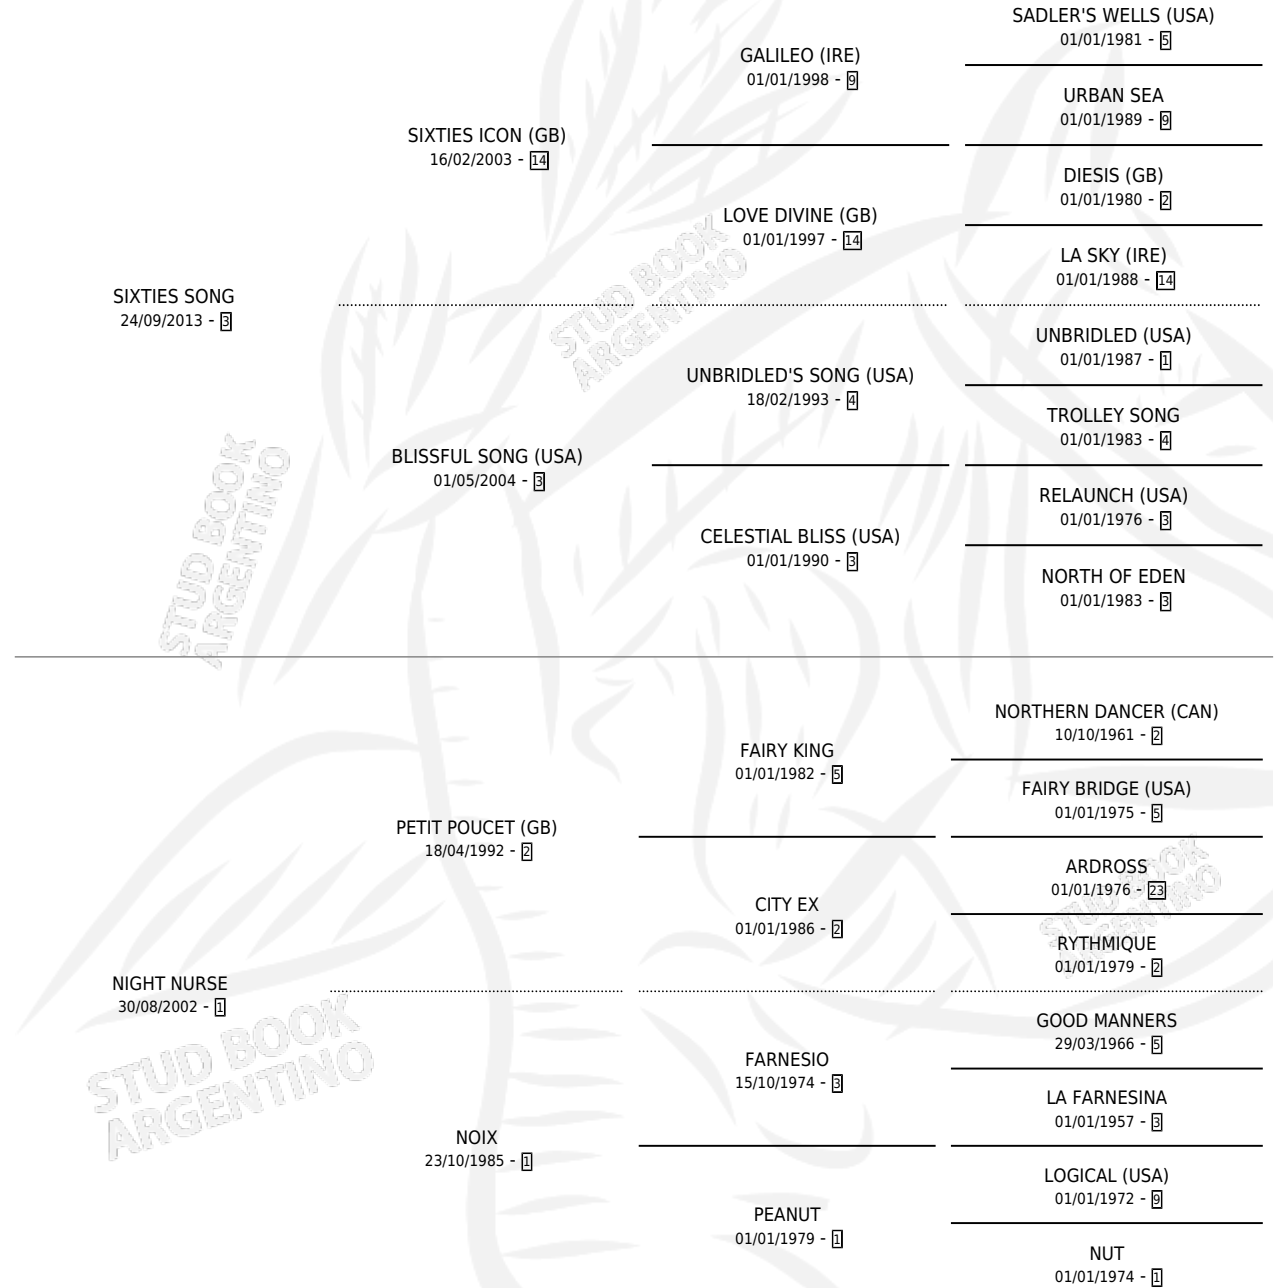

NOWOMANOCRY

por SIXTIES SONG y NIGHT NURSE por PETIT POU CET
(GB)

Argentina · Hembra · Zaino · SP · 08/08/2021
Familia 1-m · Volumen 44

ESTADO

TIPIFICACIÓN SANGUÍNEA	X
TIPIFICACIÓN POR ADN	✓
PASAPORTE	✓
IDENTIFICACIÓN POR MICROCHIP	✓
REPRODUCTOR	X

Lugar de nacimiento: El Turf

Criador: El Turf

PEDIGREE

NOWOMANOCRY

Datos oficiales del Stud Book Argentino

Documento generado el 07/05/2026

studbook.org.ar