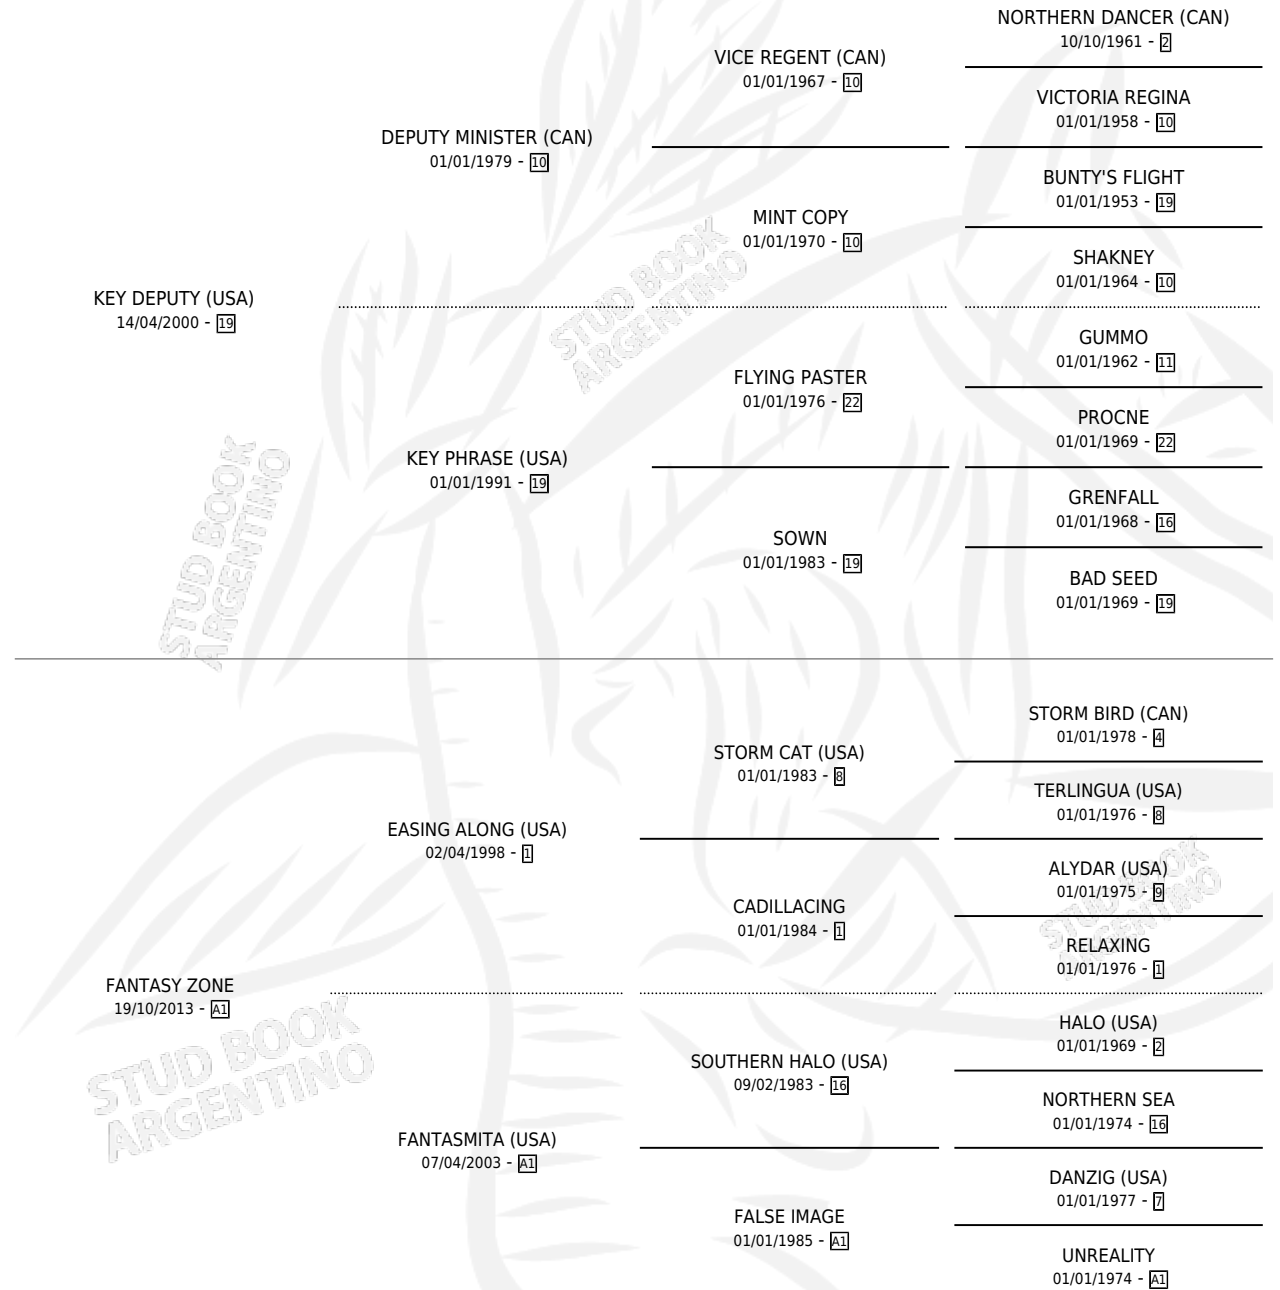

FANTASTICO KEY

por KEY DEPUTY (USA) y FANTASY ZONE por EASING ALONG (USA)

Argentina · Macho · Zaino · SP · 31/08/2021
Familia A1 · Volumen 44

ESTADO

TIPIFICACIÓN SANGUÍNEA	X
TIPIFICACIÓN POR ADN	✓
PASAPORTE	✓
IDENTIFICACIÓN POR MICROCHIP	✓
REPRODUCTOR	X

Lugar de nacimiento: El Alfalar

Criador: El Alfalar

PEDIGREE

CAMPAÑA

Solo carreras oficiales de Argentina

POR EDAD

EDAD	CC	1°	2°	3°	4°	5°	NP	CLC	CLG	CLCG1	CLGG1	IMPORTE	GANANCIA / CC
4 AÑOS	1	0	1	0	0	0	0	0	0	0	0	\$1,750,000	\$1,750,000
TOTALES	1	0	1	0	0	0	0	0	0	0	0	\$1,750,000	\$1,750,000
%		0.0%	100%	0.0%	0.0%	0.0%	0.0%	0.0%	0.0%	0.0%	0.0%		