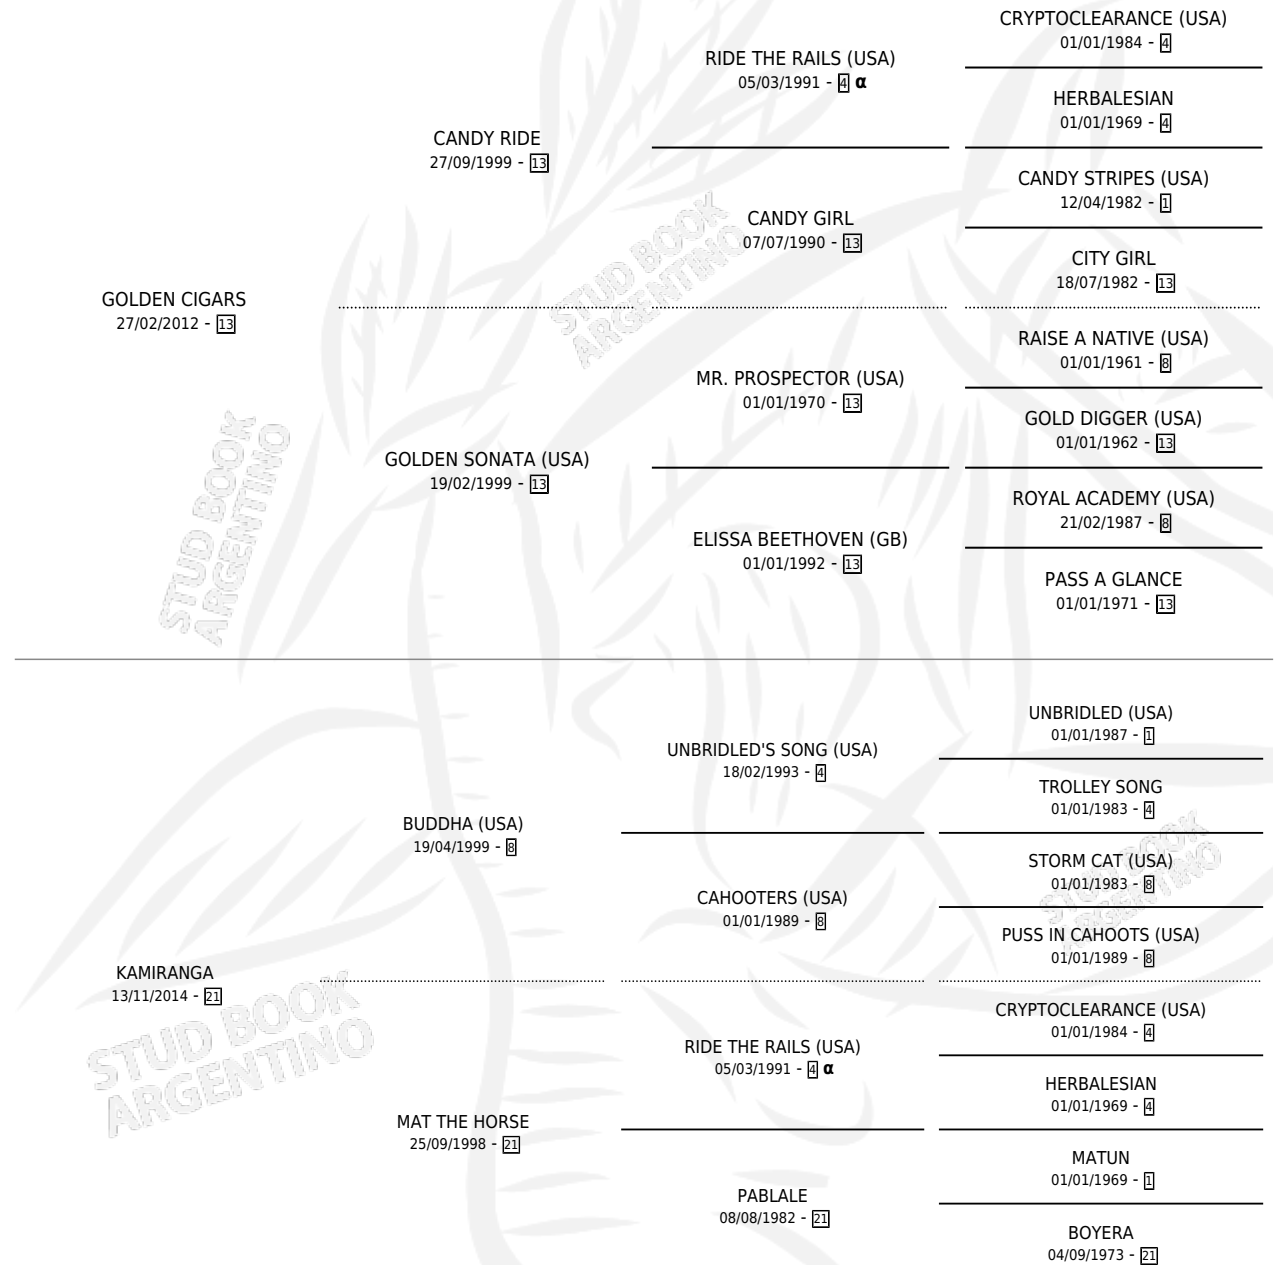

# GOLDEN DOVE

por GOLDEN CIGARS y KAMIRANGA por BUDDHA (USA)

Argentina · Hembra · Zaino · SP · 02/10/2020  
Familia 21 · Volumen 44

## ESTADO

TIPIFICACIÓN SANGUÍNEA	X
TIPIFICACIÓN POR ADN	✓
PASAPORTE	X
IDENTIFICACIÓN POR MICROCHIP	✓
REPRODUCTOR	X

**Lugar de nacimiento:** La Ensenada  
**Criador:** Irigoyen Juan Manuel

## PEDIGREE

INBREEDING : α