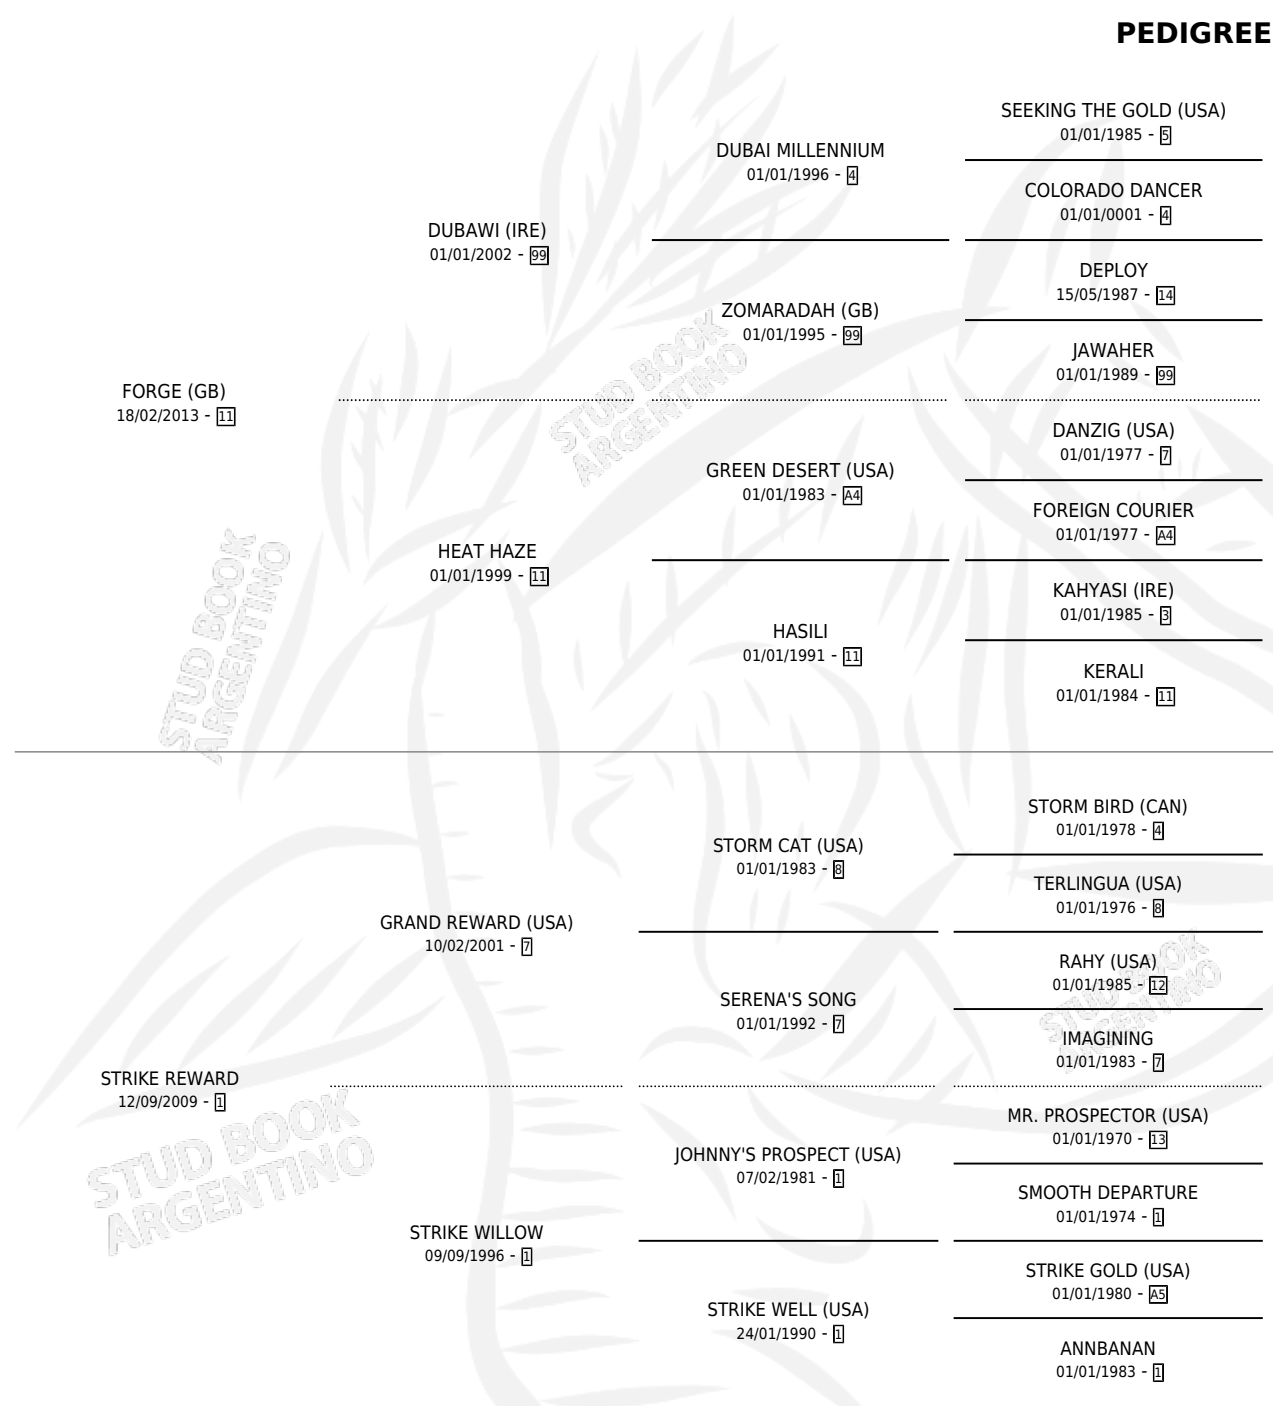

STOCKPORT

por **FORGE (GB)** y **STRIKE REWARD** por **GRAND REWARD (USA)**

Argentina · Macho · Zaino · SP · 11/09/2021
Familia 1 · Volumen 44

ESTADO

TIPIFICACIÓN SANGUÍNEA	X
TIPIFICACIÓN POR ADN	✓
PASAPORTE	✓
IDENTIFICACIÓN POR MICROCHIP	✓
REPRODUCTOR	X

Lugar de nacimiento: La Numancia
Criador: Heritage Bloodstock S.A.

PEDIGREE