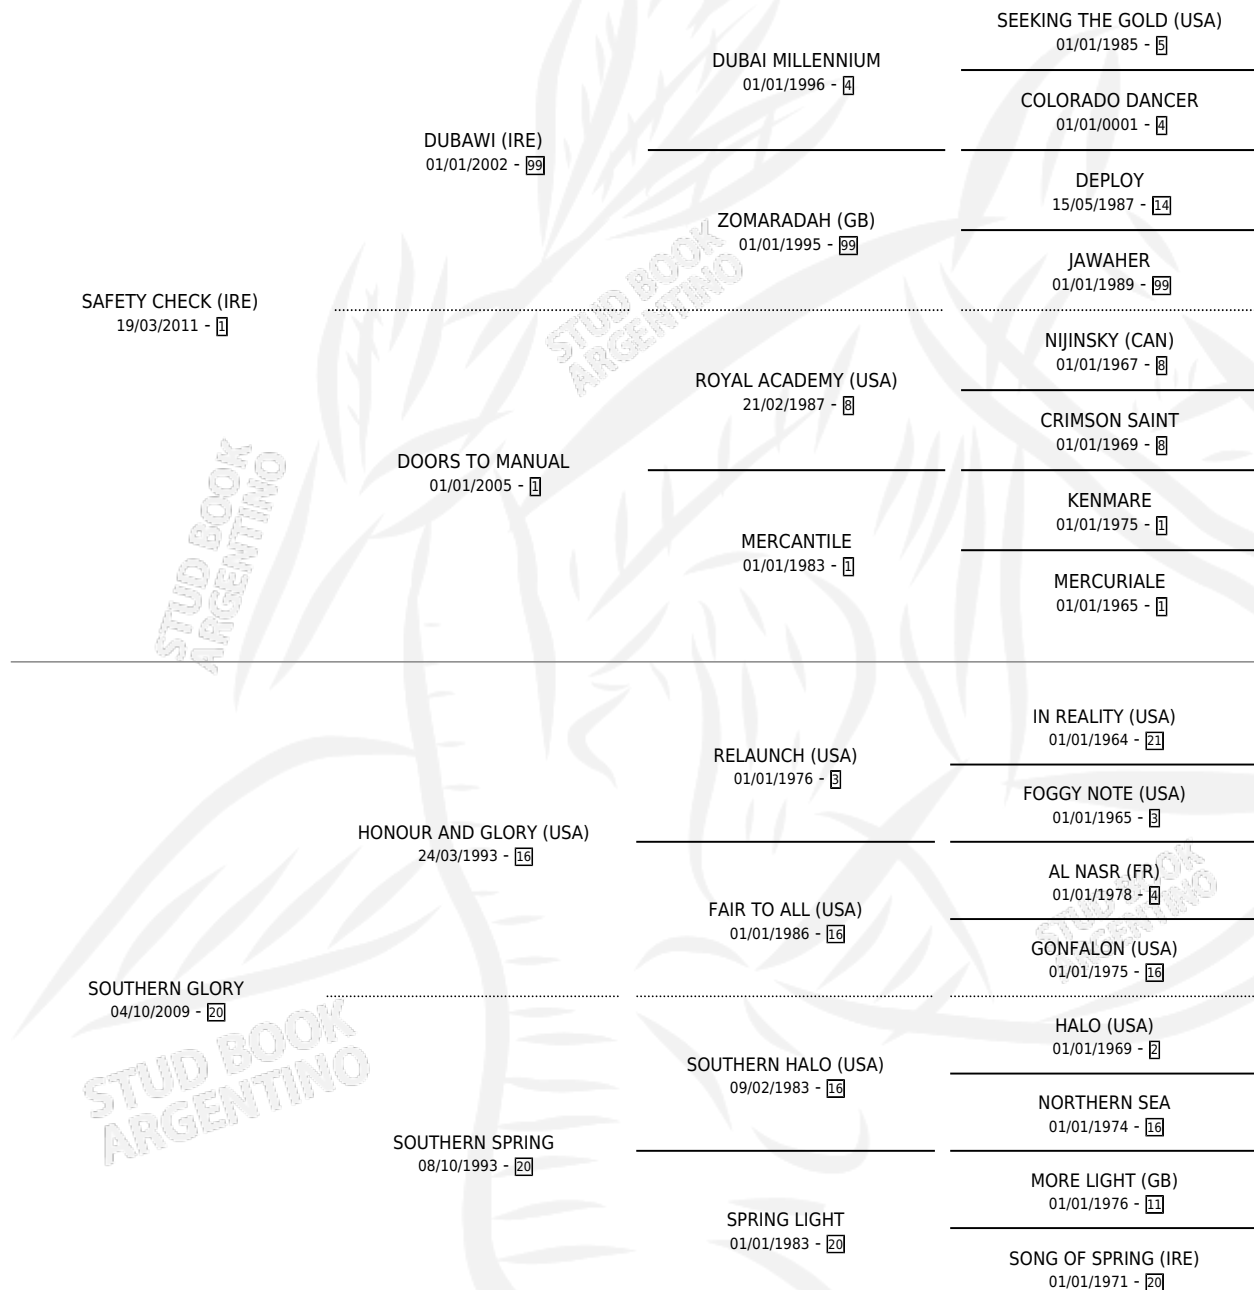

SOUTHERN BREEZE

por SAFETY CHECK (IRE) y SOUTHERN GLORY por
HONOUR AND GLORY (USA)

Argentina · Hembra · Alazan · SP · 12/09/2021
Familia 20-c · Volumen 44

ESTADO

TIPIFICACIÓN SANGUÍNEA	X
TIPIFICACIÓN POR ADN	✓
PASAPORTE	✓
IDENTIFICACIÓN POR MICROCHIP	✓
REPRODUCTOR	X

Lugar de nacimiento: La Numancia
Criador: Heritage Bloodstock S.A.

PEDIGREE

CAMPAÑA

Solo carreras oficiales de Argentina

POR EDAD

EDAD	CC	1°	2°	3°	4°	5°	NP	CLC	CLG	CLCG1	CLGG1	IMPORTE	GANANCIA / CC
3 AÑOS	3	0	0	1	0	0	2	0	0	0	0	\$602,000	\$200,667
4 AÑOS	1	0	0	0	0	0	1	0	0	0	0	\$0	\$0
TOTALES	4	0	0	1	0	0	3	0	0	0	0	\$602,000	\$150,500
%		0.0%	0.0%	25.0%	0.0%	0.0%	75.0%	0.0%	0.0%	0.0%	0.0%		