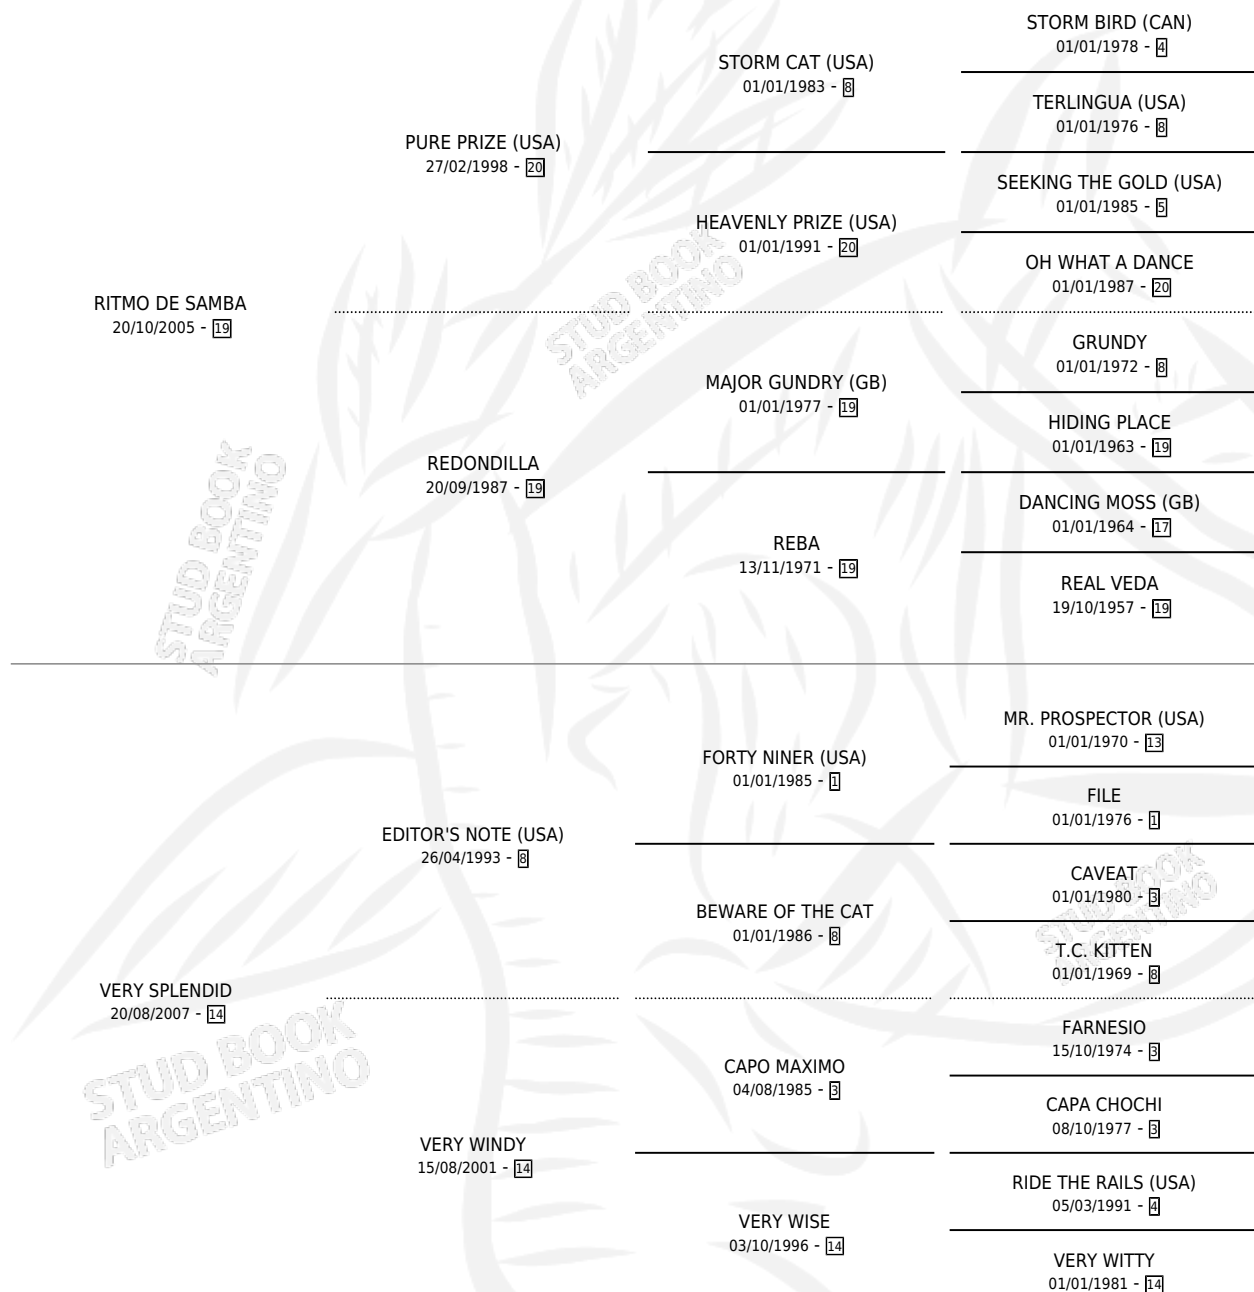

SAMBA DESESPERANTE

por RITMO DE SAMBA y VERY SPLENDID por EDITOR'S NOTE (USA)

Argentina · Hembra · Alazan · SP · 02/08/2021
Familia 14-c · Volumen 44

ESTADO

TIPIFICACIÓN SANGUÍNEA	X
TIPIFICACIÓN POR ADN	X
PASAPORTE	X
IDENTIFICACIÓN POR MICROCHIP	✓
REPRODUCTOR	X

Lugar de nacimiento: La Fe
Criador: La Fe

PEDIGREE

SAMBA DESESPERANTE

Datos oficiales del Stud Book Argentino

Documento generado el 14/05/2026

studbook.org.ar