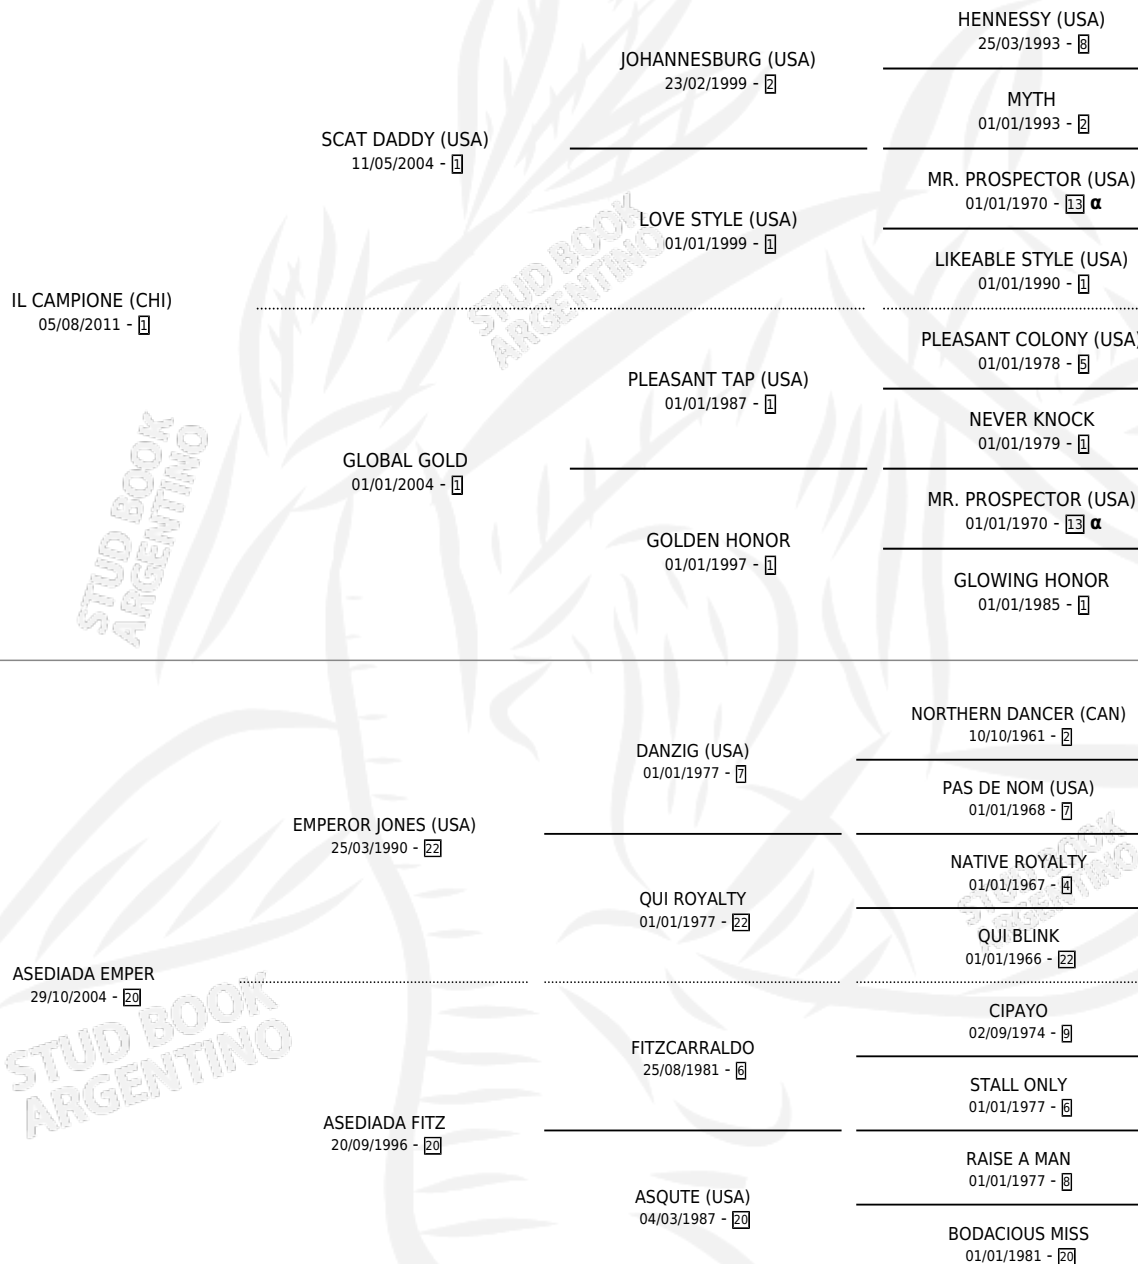

# ESPERAME SIEMPRE

por **IL CAMPIONE (CHI)** y **ASEDIADA EMPER** por **EMPEROR JONES (USA)**

Argentina · Hembra · Alazan · SP · 16/08/2021  
Familia 20-a · Volumen 44

## ESTADO

TIPIFICACIÓN SANGUÍNEA	X
TIPIFICACIÓN POR ADN	✓
PASAPORTE	✓
IDENTIFICACIÓN POR MICROCHIP	✓
REPRODUCTOR	✓

**Lugar de nacimiento:** El Paraíso

**Criador:** El Paraíso

## PEDIGREE

INBREEDING : α