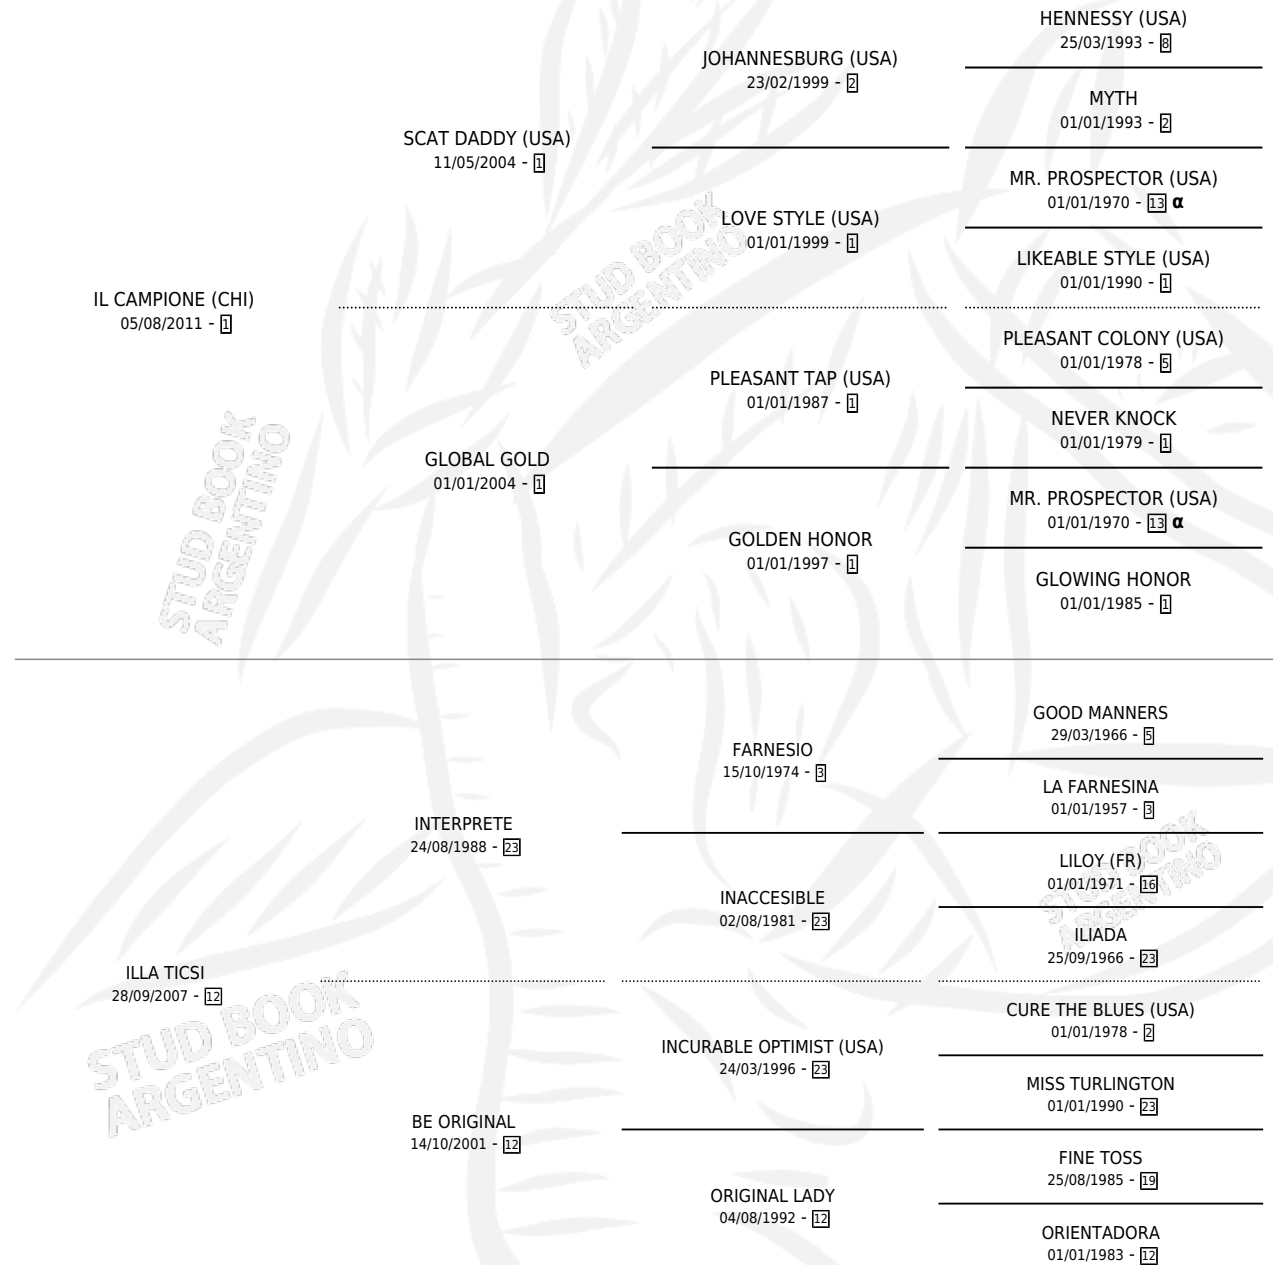

# EL LUCIANO

por **IL CAMPIONE (CHI)** y **ILLA TICSI** por **INTERPRETE**

Argentina · Macho · Alazan · SP · 23/08/2021  
Familia 12-d · Volumen 44

## ESTADO

TIPIFICACIÓN SANGUÍNEA	X
TIPIFICACIÓN POR ADN	✓
PASAPORTE	✓
IDENTIFICACIÓN POR MICROCHIP	✓
REPRODUCTOR	X

**Lugar de nacimiento:** El Paraiso

**Criador:** El Paraiso

## PEDIGREE

**INBREEDING : α**