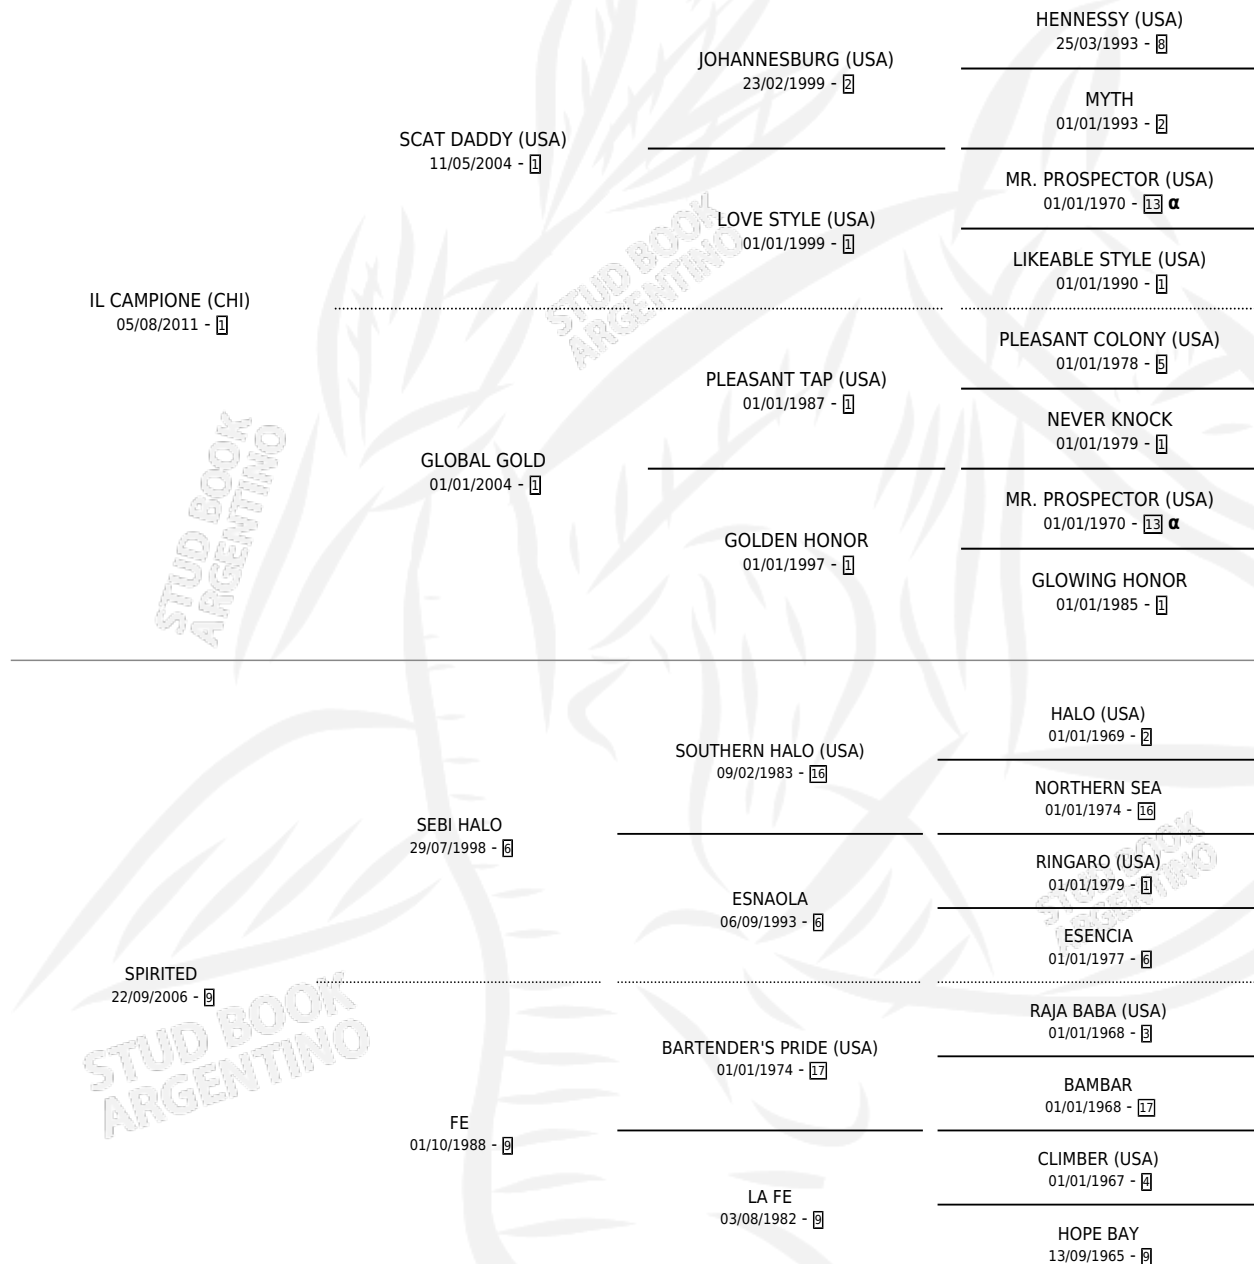

# ESPIRITU CAMPEON

por **IL CAMPIONE (CHI)** y **SPIRITED** por **SEBI HALO**

Argentina · Macho · Zaino · SP · 19/08/2021  
Familia 9-g · Volumen 44

## ESTADO

TIPIFICACIÓN SANGUÍNEA	X
TIPIFICACIÓN POR ADN	✓
PASAPORTE	✓
IDENTIFICACIÓN POR MICROCHIP	✓
REPRODUCTOR	X

**Lugar de nacimiento:** El Paraiso

**Criador:** El Paraiso

## PEDIGREE

INBREEDING : α