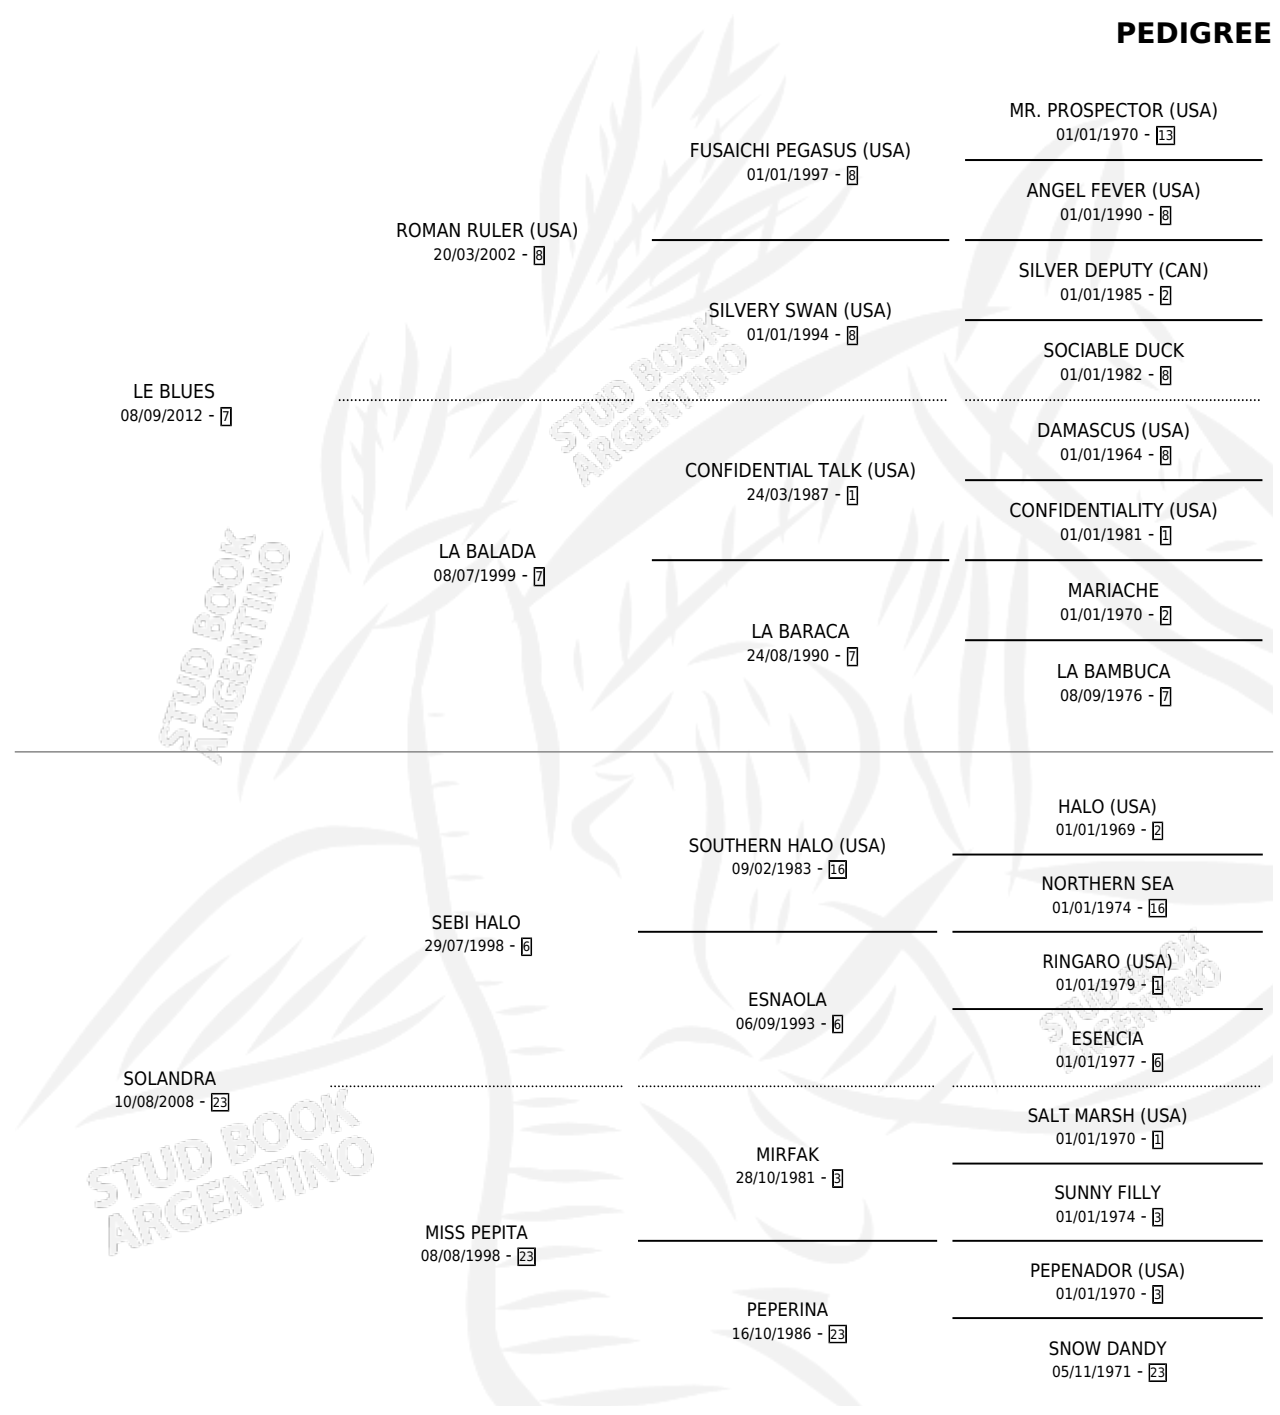

LA PANATELA

por LE BLUES y SOLANDRA por SEBI HALO

Argentina · Hembra · Zaino · SP · 19/08/2021
Familia 23-a · Volumen 44

ESTADO

TIPIFICACIÓN SANGUÍNEA	X
TIPIFICACIÓN POR ADN	✓
PASAPORTE	✓
IDENTIFICACIÓN POR MICROCHIP	✓
REPRODUCTOR	X

Lugar de nacimiento: El Paraiso

Criador: El Paraiso

PEDIGREE

LA PANATELA

Datos oficiales del Stud Book Argentino

Documento generado el 03/05/2026

studbook.org.ar