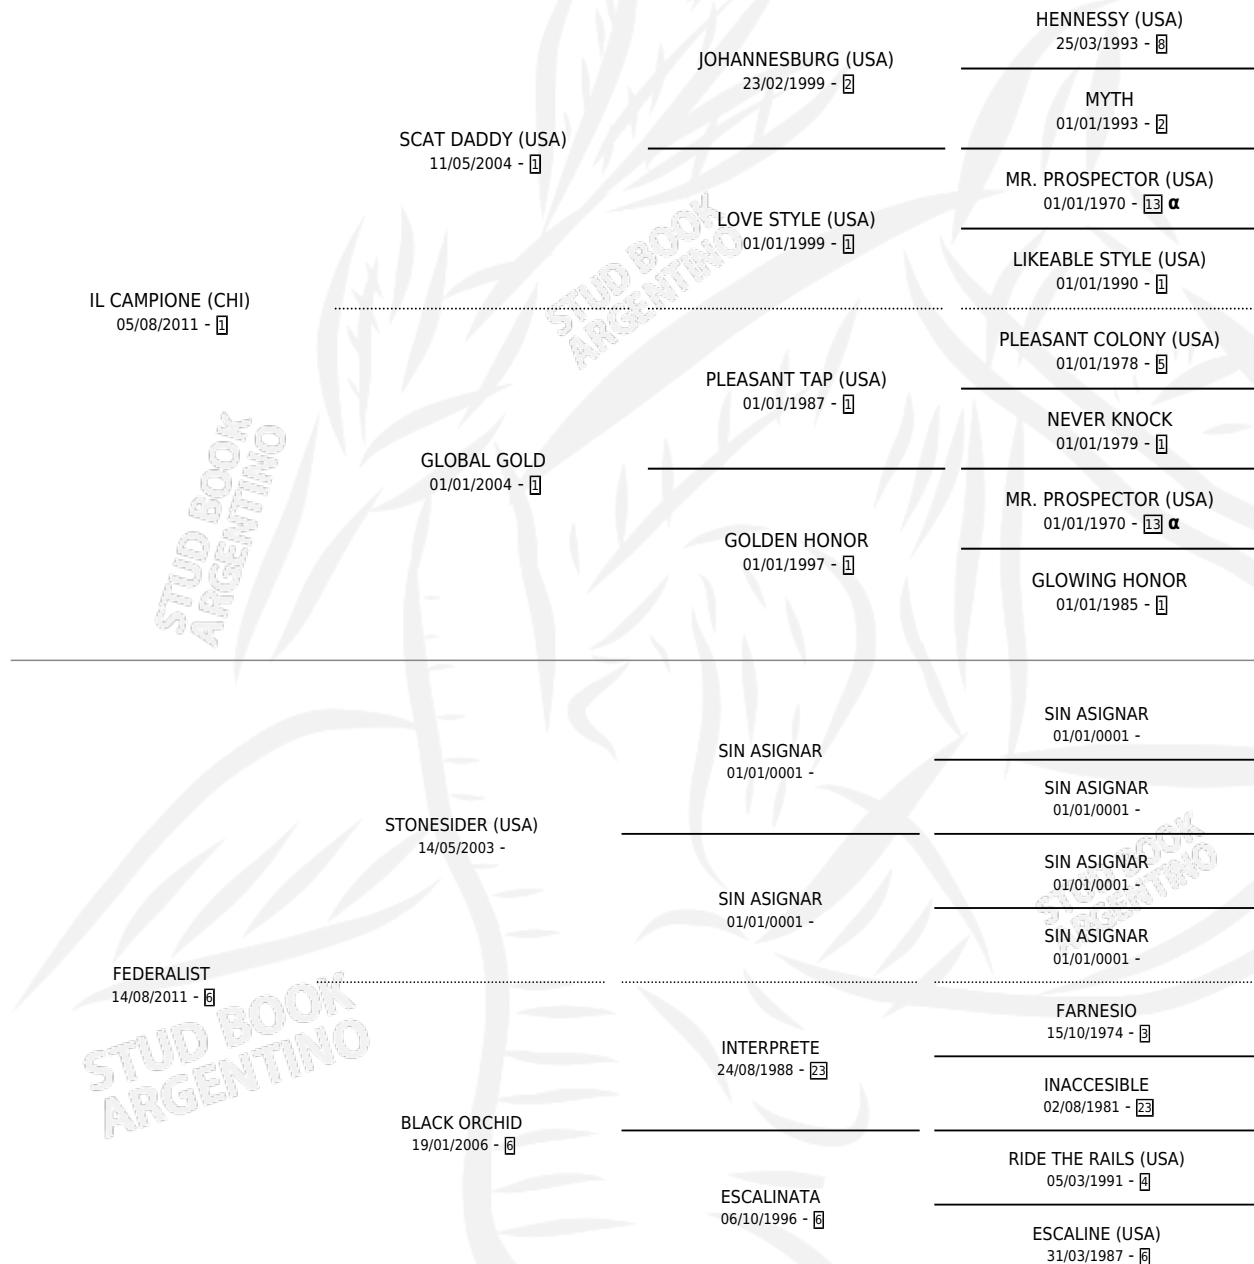

## ESTADO

TIPIFICACIÓN SANGUÍNEA	X
TIPIFICACIÓN POR ADN	✓
PASAPORTE	✓
IDENTIFICACIÓN POR MICROCHIP	✓
REPRODUCTOR	✓

**Lugar de nacimiento:** El Paraiso

**Criador:** Triple Alliance S.A. y Speranza Osvaldo Angel

## PEDIGREE

INBREEDING : α