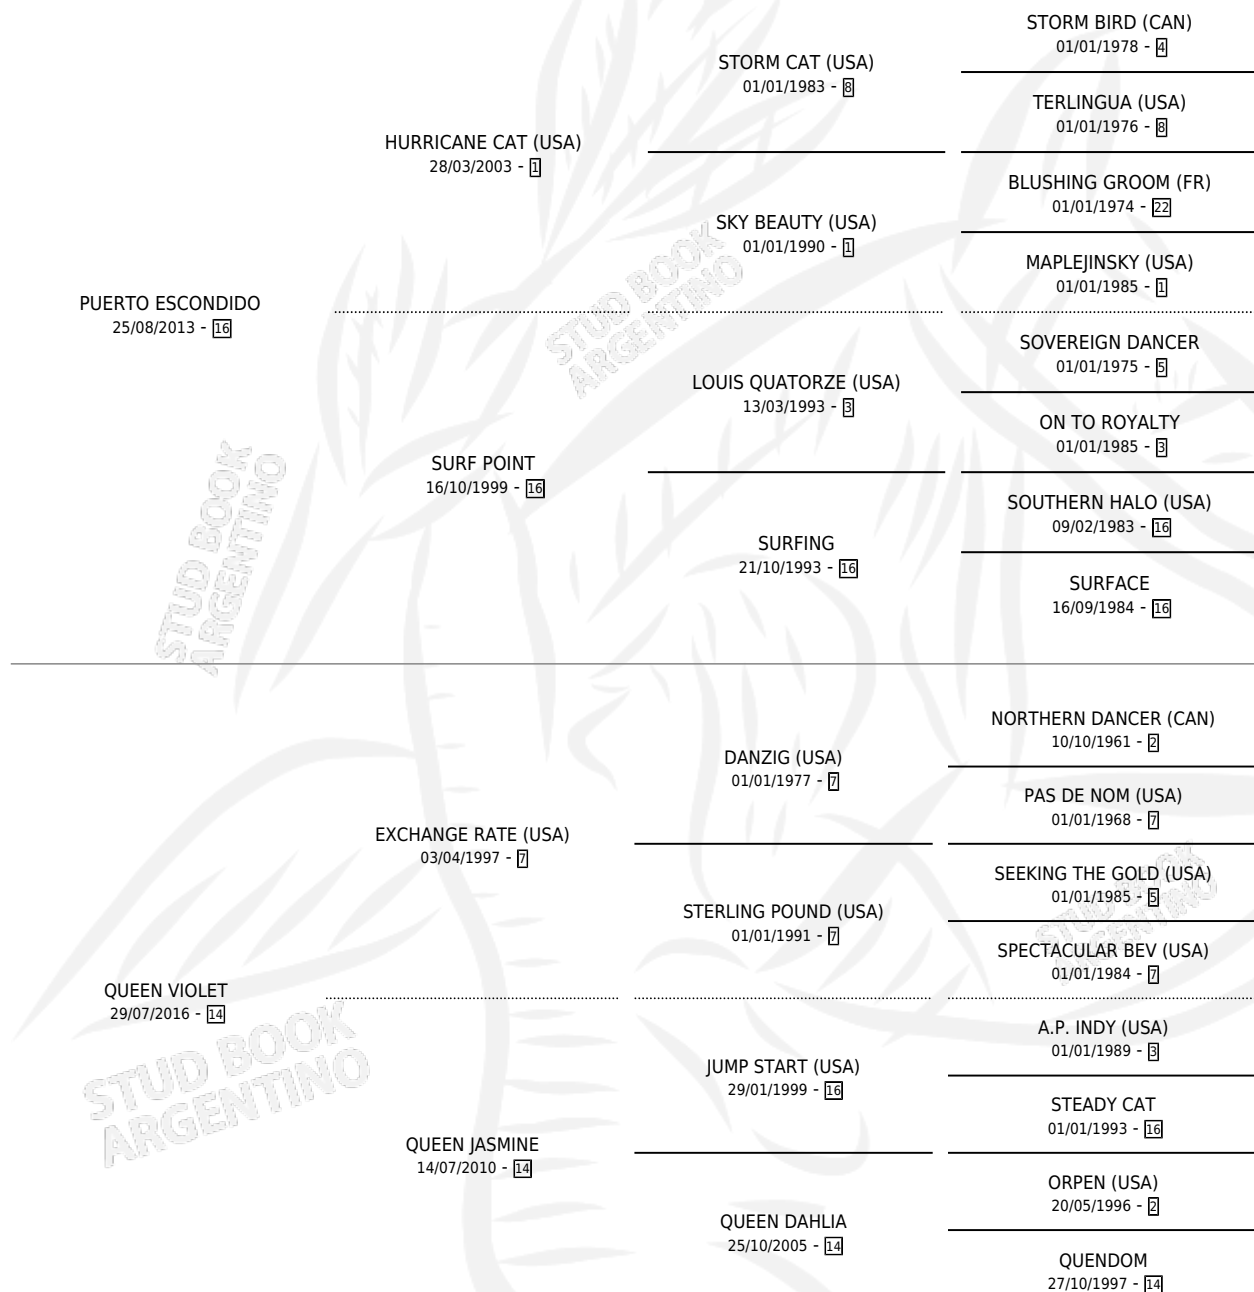

REINA ESCONDIDA

por **PUERTO ESCONDIDO** y **QUEEN VIOLET** por
EXCHANGE RATE (USA)

Argentina · Hembra · Zaino · SP · 05/08/2021
Familia 14-c · Volumen 44

ESTADO

TIPIFICACIÓN SANGUÍNEA	X
TIPIFICACIÓN POR ADN	✓
PASAPORTE	✓
IDENTIFICACIÓN POR MICROCHIP	✓
REPRODUCTOR	X

Lugar de nacimiento: Los Prados

Criador: Los Prados

PEDIGREE

CAMPAÑA

Solo carreras oficiales de Argentina

POR EDAD

EDAD	CC	1°	2°	3°	4°	5°	NP	CLC	CLG	CLCG1	CLGG1	IMPORTE	GANANCIA / CC
3 AÑOS	6	0	3	1	0	0	2	0	0	0	0	\$7,631,000	\$1,271,833
4 AÑOS	3	2	1	0	0	0	0	0	0	0	0	\$12,580,000	\$4,193,333
TOTALES	9	2	4	1	0	0	2	0	0	0	0	\$20,211,000	\$2,245,667
%		22.2%	44.4%	11.1%	0.0%	0.0%	22.2%	0.0%	0.0%	0.0%	0.0%		

Ganadora de 2 carreras en Palermo - \$20,211,000, a los 4 años.

POR DISTANCIA

HIPODROMO	CC	1°	2°	3°	4°	5°	NP	CLC	CLG	CLCG1	CLGG1	IMPORTE
PALERMO	8	2	4	0	0	0	2	0	0	0	0	\$19,360,000
1400 MTS	7	2	3	0	0	0	2	0	0	0	0	\$17,260,000
1300 MTS	1	0	1	0	0	0	0	0	0	0	0	\$2,100,000
SAN ISIDRO	1	0	0	1	0	0	0	0	0	0	0	\$851,000
1400 MTS	1	0	0	1	0	0	0	0	0	0	0	\$851,000