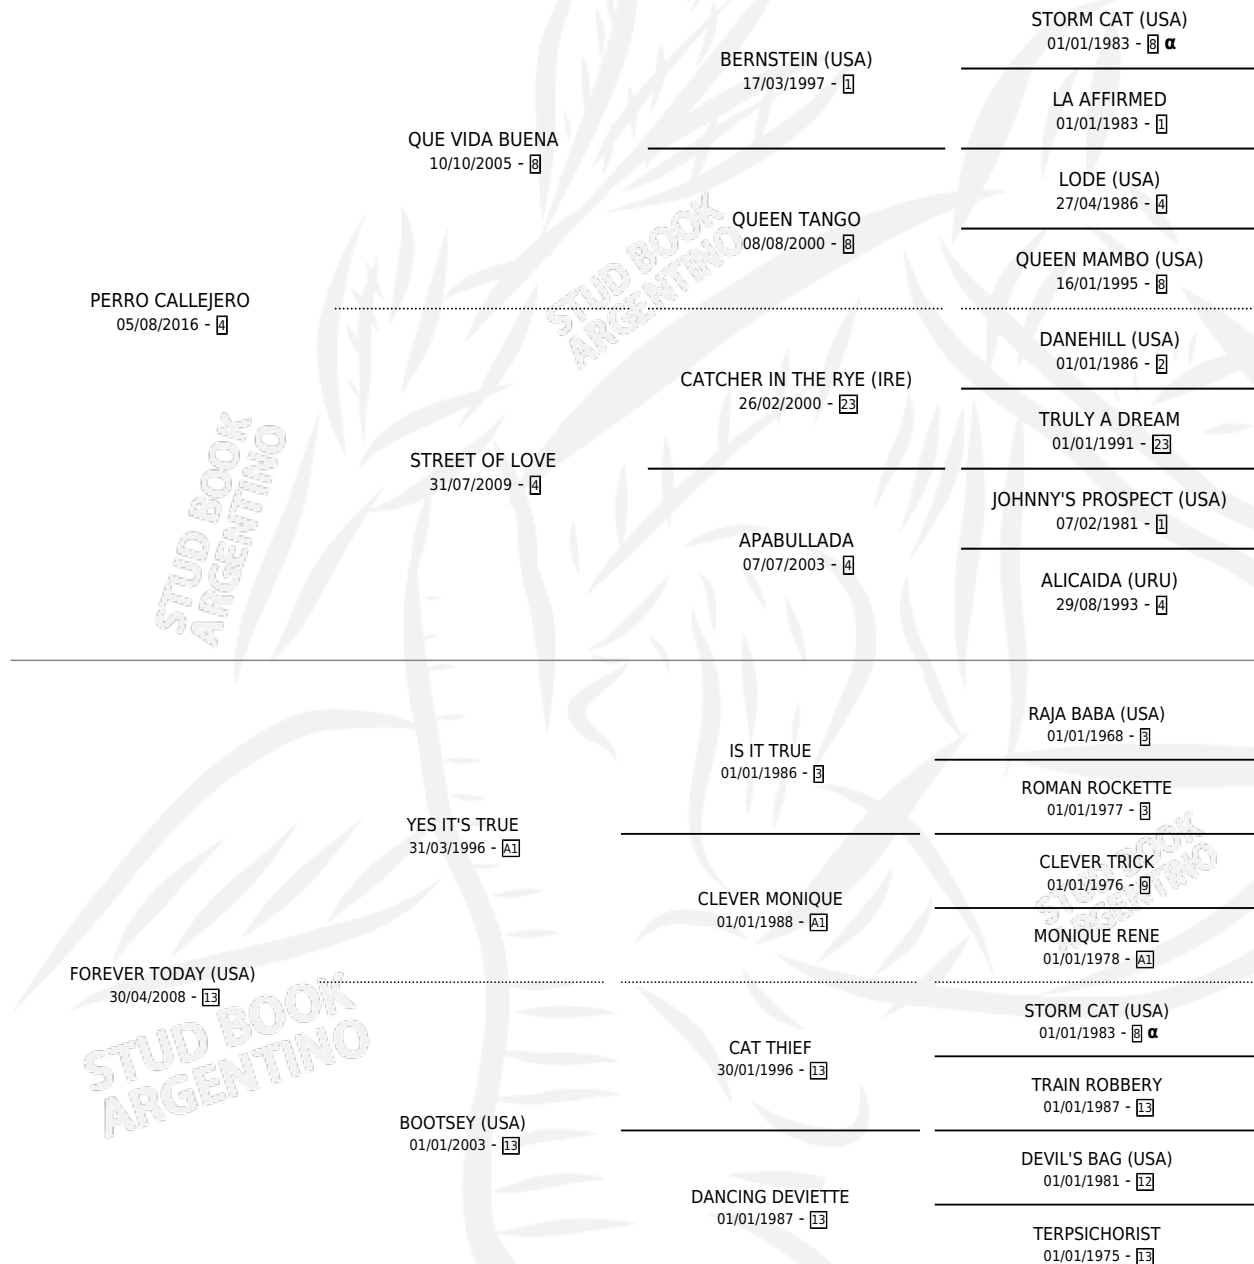

PERRO FIEL

por **PERRO CALLEJERO** y **FOREVER TODAY (USA)** por **YES IT'S TRUE**

Argentina · Macho · Zaino · SP · 26/08/2021
Familia 13-b · Volumen 44

ESTADO

TIPIFICACIÓN SANGUÍNEA	X
TIPIFICACIÓN POR ADN	✓
PASAPORTE	✓
IDENTIFICACIÓN POR MICROCHIP	✓
REPRODUCTOR	X

Lugar de nacimiento: Don Florentino
Criador: Don Florentino

PEDIGREE

INBREEDING : α

PERRO FIEL

Datos oficiales del Stud Book Argentino

Documento generado el 14/05/2026

studbook.org.ar