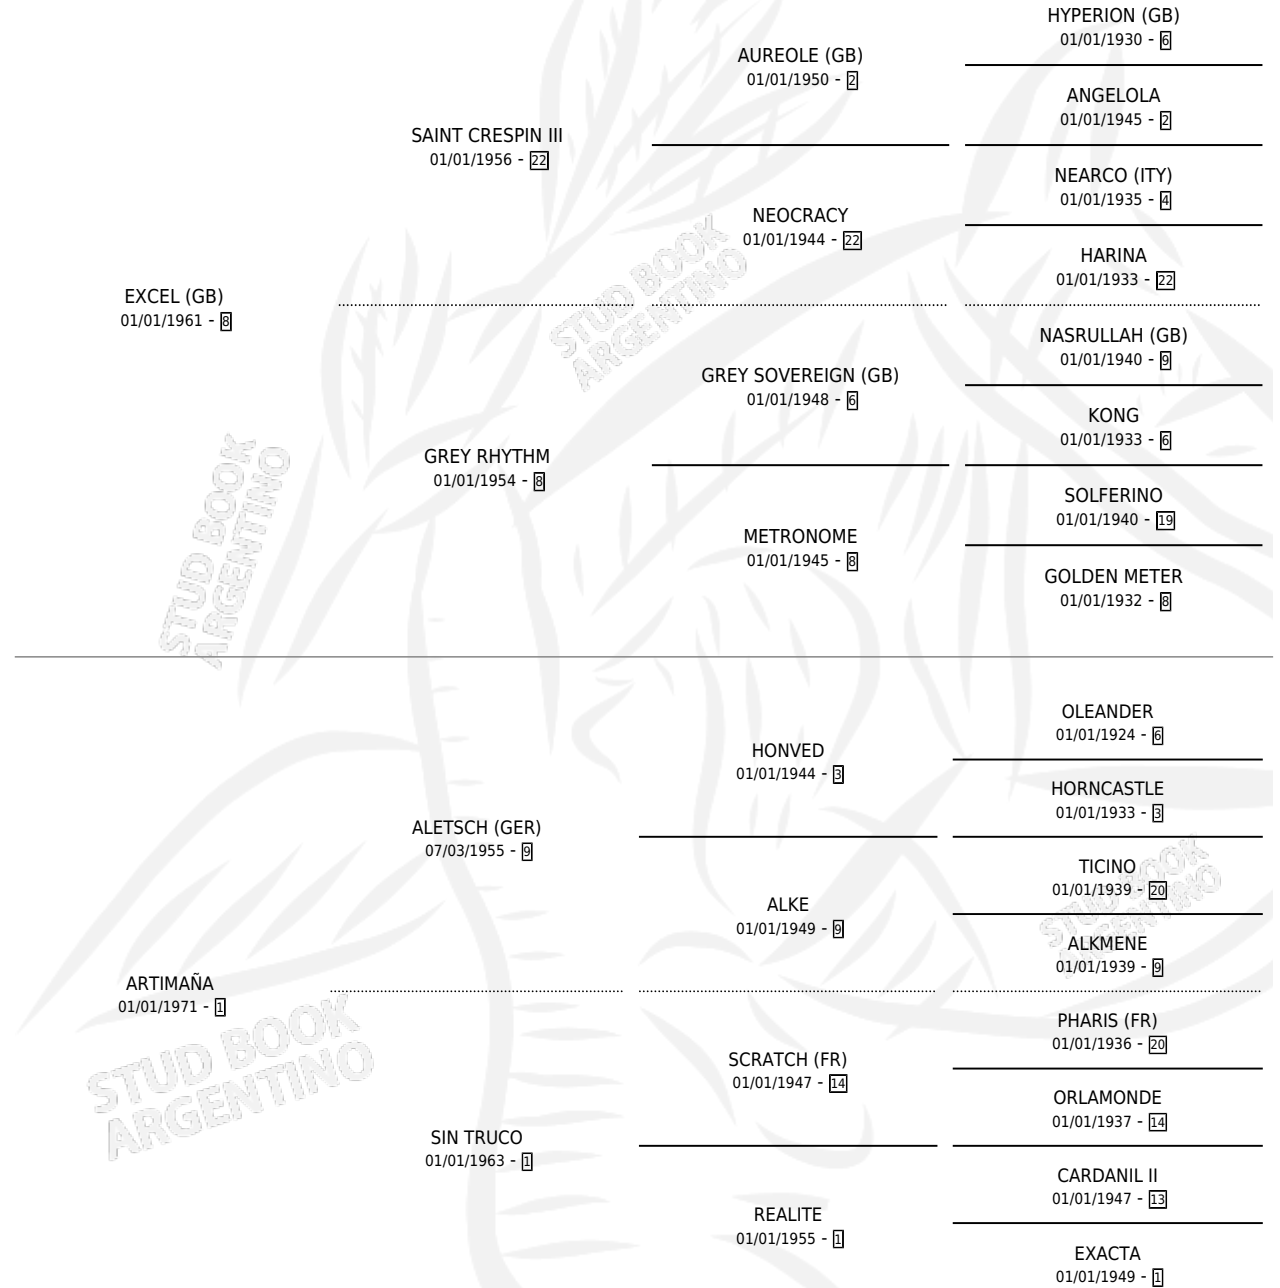

EL MAÑERO

por EXCEL (GB) y ARTIMAÑA por ALETSCH (GER)

Argentina · Macho · No Consigna · SP · 01/01/1978
Familia 1-d · Volumen 30

ESTADO

TIPIFICACIÓN SANGUÍNEA	X
TIPIFICACIÓN POR ADN	X
PASAPORTE	X
IDENTIFICACIÓN POR MICROCHIP	X
REPRODUCTOR	X

Lugar de nacimiento: Campo particular

Criador: Sin dato

PEDIGREE

CAMPAÑA

Solo carreras oficiales de Argentina

POR EDAD

EDAD	CC	1°	2°	3°	4°	5°	NP	CLC	CLG	CLCG1	CLGG1	IMPORTE	GANANCIA / CC
5 AÑOS	2	0	0	0	2	0	0	0	0	0	0	\$0	\$0
TOTALES	2	0	0	0	2	0	0	0	0	0	0	\$0	\$0
%		0.0%	0.0%	0.0%	100%	0.0%	0.0%	0.0%	0.0%	0.0%	0.0%		