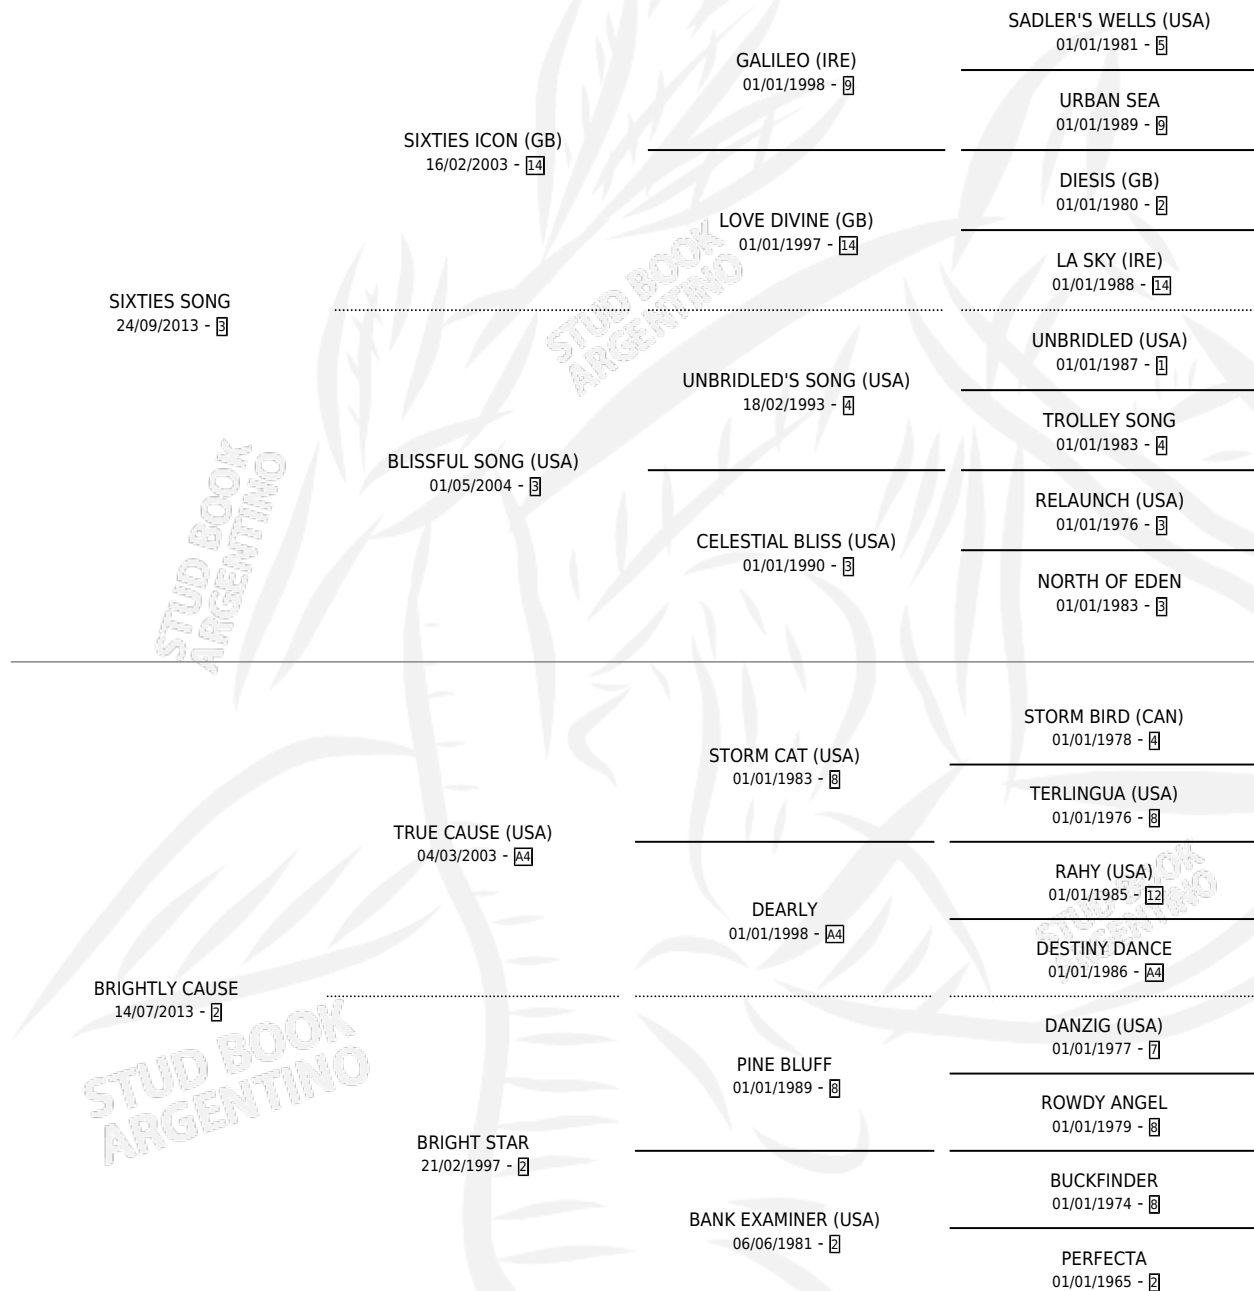

TRUE SONG

por SIXTIES SONG y BRIGHTLY CAUSE por TRUE CAUSE (USA)

Argentina · Macho · Zaino · SP · 12/09/2021
Familia 2-d · Volumen 44

ESTADO

TIPIFICACIÓN SANGUÍNEA	X
TIPIFICACIÓN POR ADN	✓
PASAPORTE	✓
IDENTIFICACIÓN POR MICROCHIP	✓
REPRODUCTOR	X

Lugar de nacimiento: Don Florentino

Criador: Don Florentino

PEDIGREE

CAMPAÑA

Solo carreras oficiales de Argentina

POR EDAD

EDAD	CC	1°	2°	3°	4°	5°	NP	CLC	CLG	CLCG1	CLGG1	IMPORTE	GANANCIA / CC
4 AÑOS	1	0	0	0	0	0	1	0	0	0	0	\$0	\$0
TOTALES	1	0	0	0	0	0	1	0	0	0	0	\$0	\$0
%		0.0%	0.0%	0.0%	0.0%	0.0%	100%	0.0%	0.0%	0.0%	0.0%		