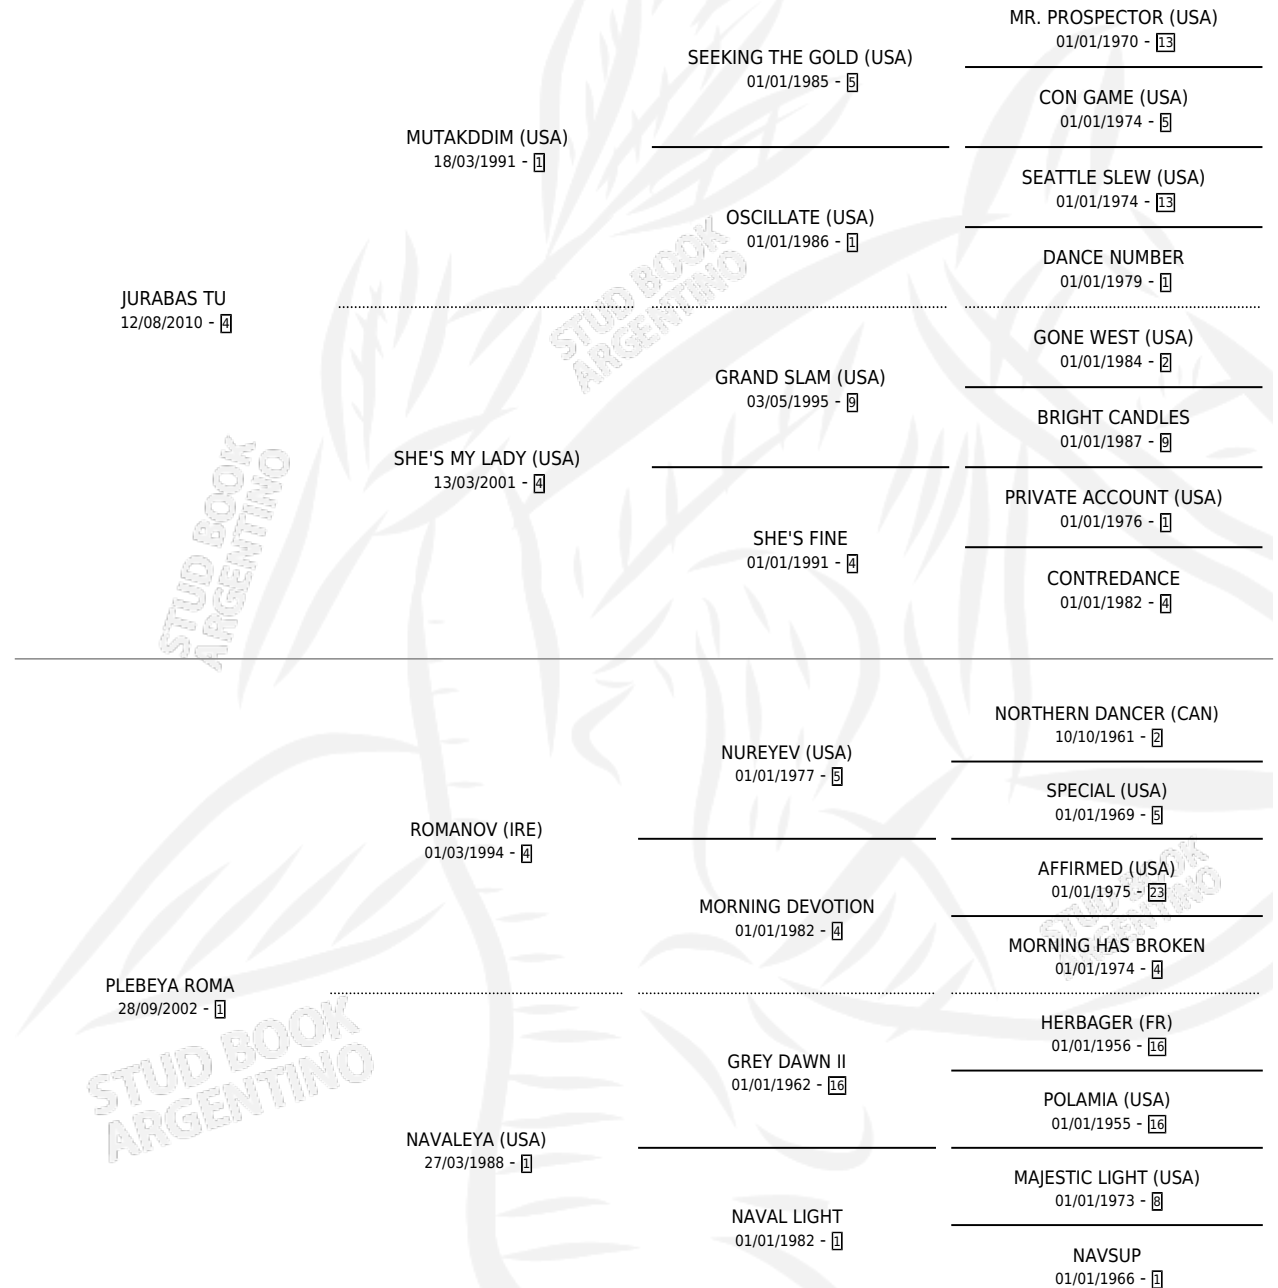

TU ROMANA

por JURABAS TU y PLEBEYA ROMA por ROMANOV (IRE)

Argentina · Hembra · Tordillo · SP · 03/09/2021
Familia 1-x · Volumen 44

ESTADO

TIPIFICACIÓN SANGUÍNEA	X
TIPIFICACIÓN POR ADN	X
PASAPORTE	X
IDENTIFICACIÓN POR MICROCHIP	X
REPRODUCTOR	X

Lugar de nacimiento: El Calden

Criador: El Calden

PEDIGREE

TU ROMANA

Datos oficiales del Stud Book Argentino

Documento generado el 10/05/2026

studbook.org.ar