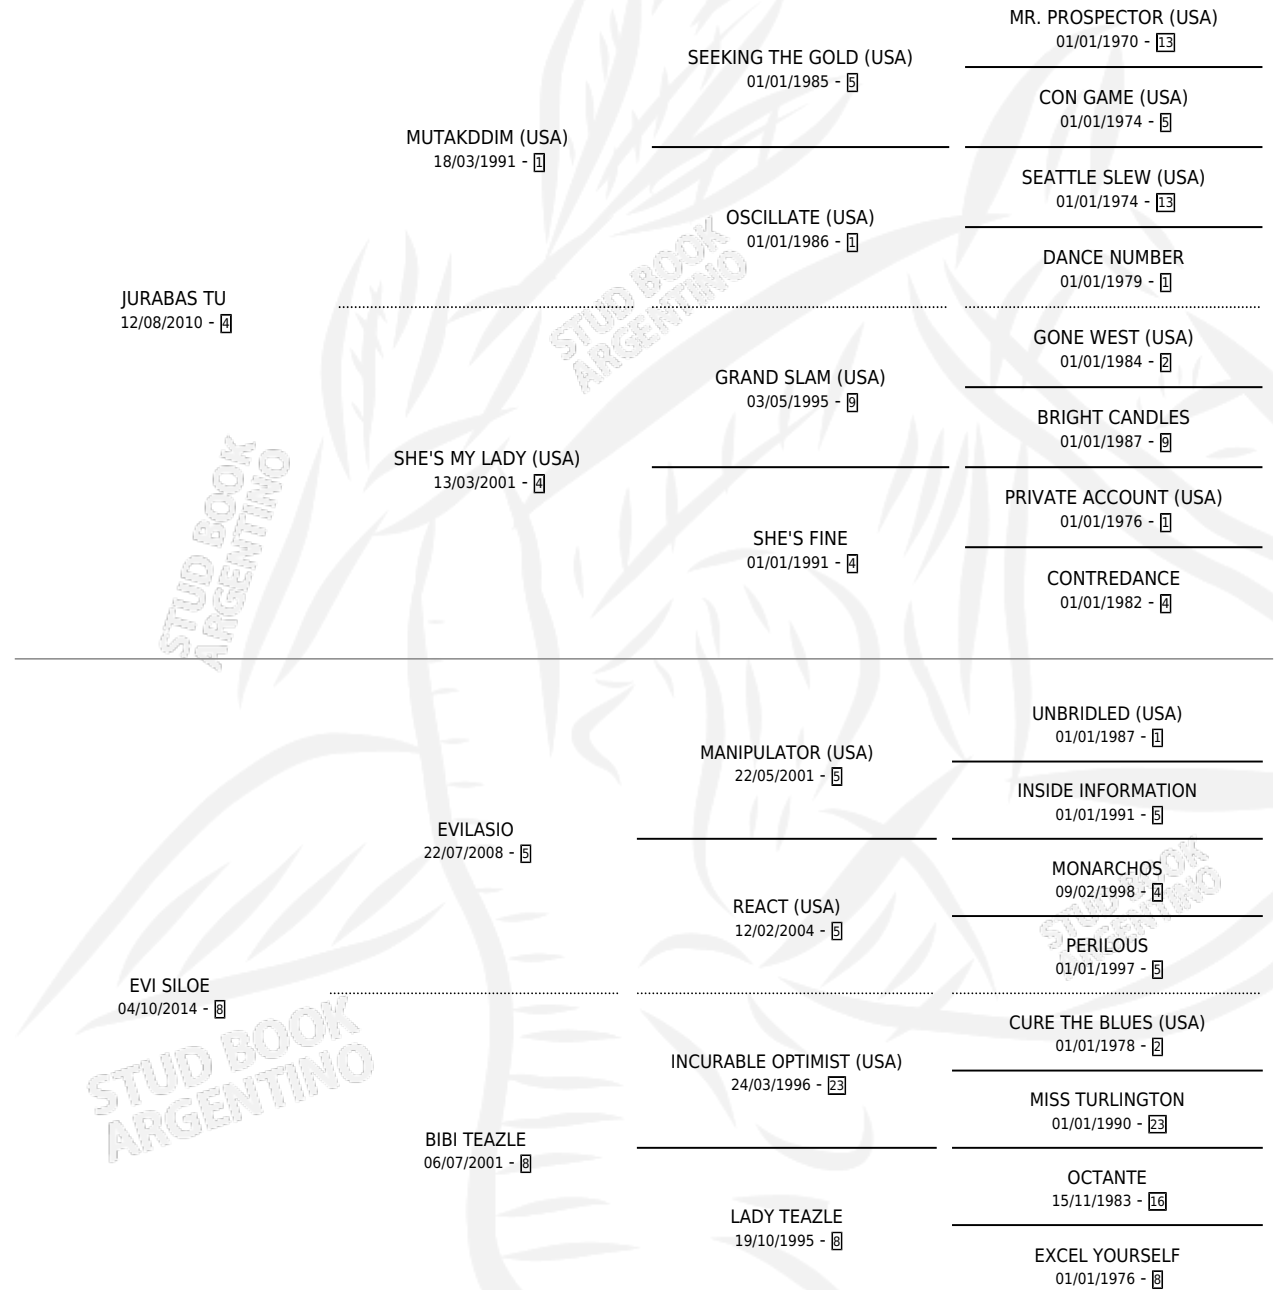

SI LO JURO

por JURABAS TU y EVI SILOE por EVILASIO

Argentina · Macho · Zaino · SP · 02/09/2021
Familia 8-c · Volumen 44

ESTADO

TIPIFICACIÓN SANGUÍNEA	X
TIPIFICACIÓN POR ADN	✓
PASAPORTE	✓
IDENTIFICACIÓN POR MICROCHIP	✓
REPRODUCTOR	X

Lugar de nacimiento: El Calden
Criador: Scarpello Julio Nicolas

PEDIGREE