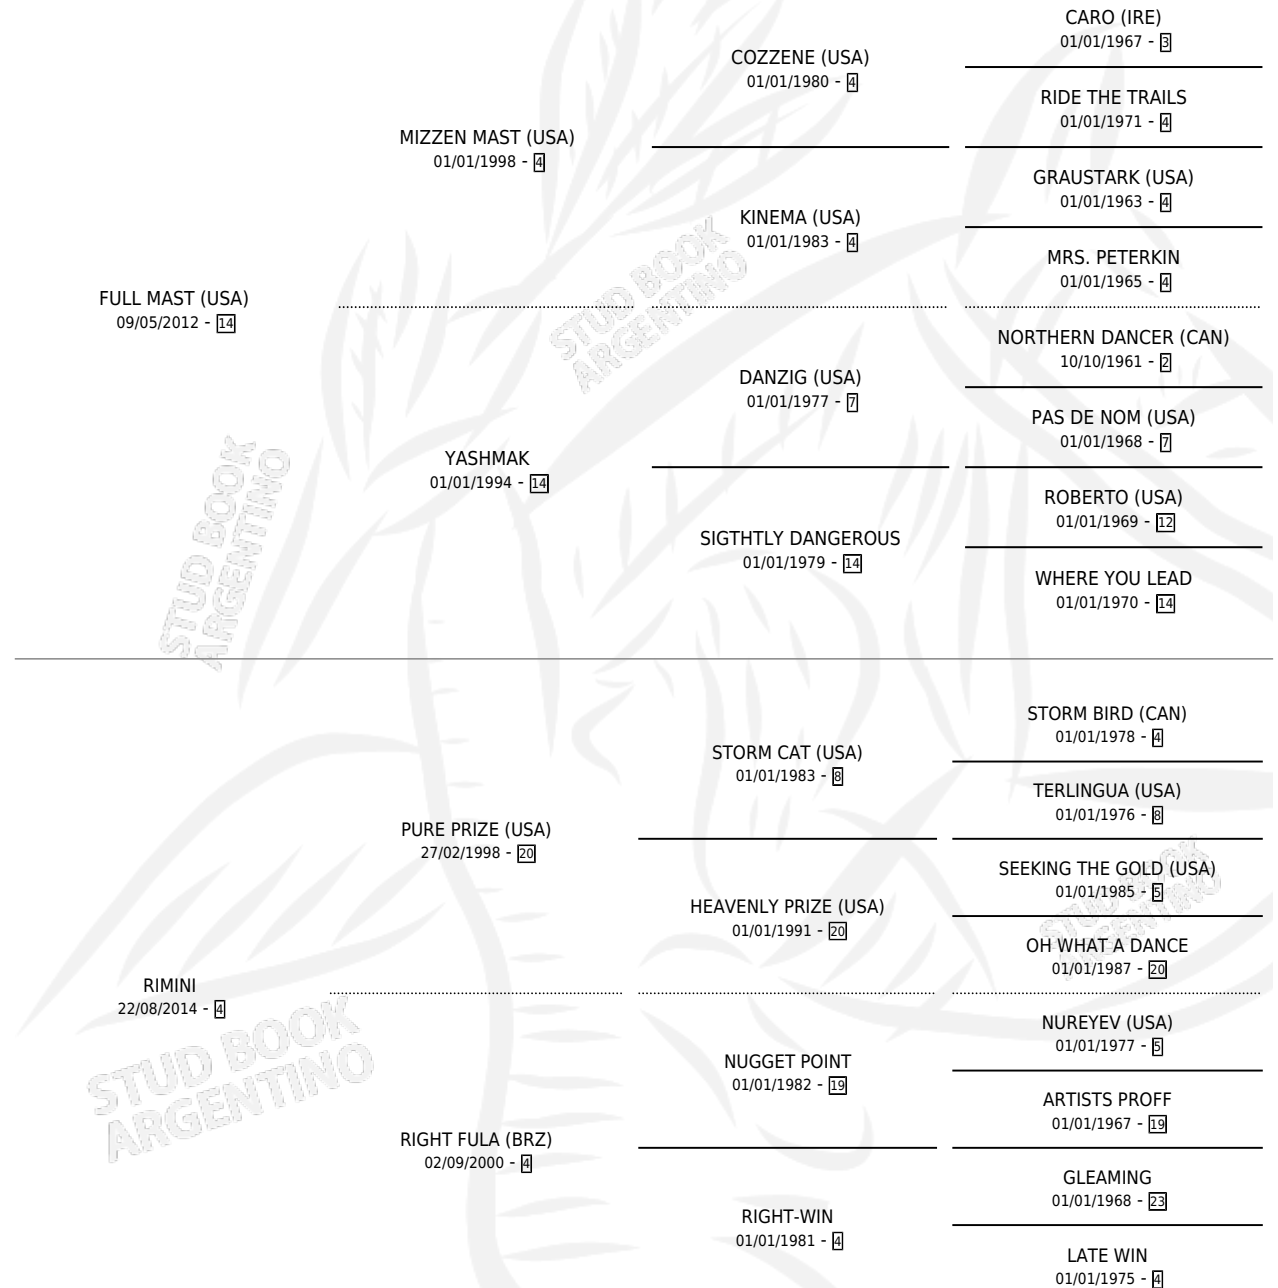

RICCIONE

por **FULL MAST (USA)** y **RIMINI** por **PURE PRIZE (USA)**

Argentina · Macho · Zaino · SP · 18/08/2021
Familia 4-c · Volumen 44

ESTADO

TIPIFICACIÓN SANGUÍNEA	X
TIPIFICACIÓN POR ADN	✓
PASAPORTE	✓
IDENTIFICACIÓN POR MICROCHIP	✓
REPRODUCTOR	X

Lugar de nacimiento: Las Raices

Criador: Tarelli Marcos

PEDIGREE

CAMPAÑA

Solo carreras oficiales de Argentina

POR EDAD

EDAD	CC	1°	2°	3°	4°	5°	NP	CLC	CLG	CLCG1	CLGG1	IMPORTE	GANANCIA / CC
3 AÑOS	1	0	0	0	0	0	1	0	0	0	0	\$0	\$0
4 AÑOS	4	1	0	0	1	1	1	0	0	0	0	\$4,033,000	\$1,008,250
TOTALES	5	1	0	0	1	1	2	0	0	0	0	\$4,033,000	\$806,600
%		20.0%	0.0%	0.0%	20.0%	20.0%	40.0%	0.0%	0.0%	0.0%	0.0%		