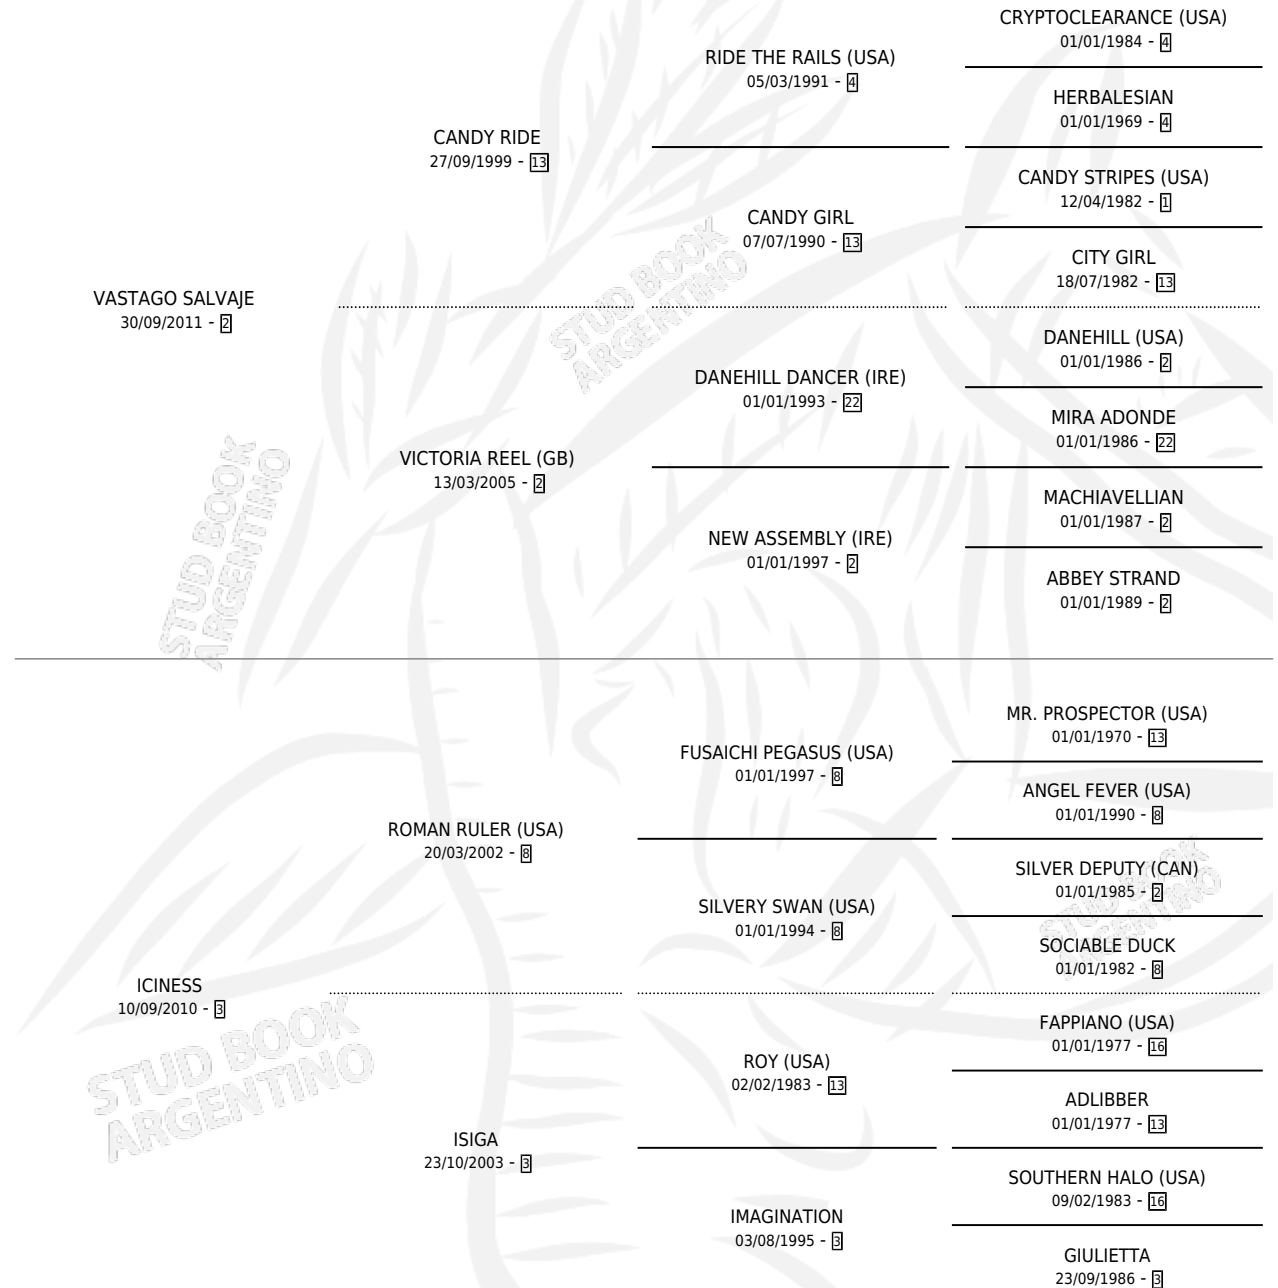

SWEET ICY

por VASTAGO SALVAJE y ICINESS por ROMAN RULER
(USA)

Argentina · Hembra · Alazan · SP · 09/09/2021
Familia 3-b · Volumen 44

ESTADO

TIPIFICACIÓN SANGUÍNEA	X
TIPIFICACIÓN POR ADN	✓
PASAPORTE	✓
IDENTIFICACIÓN POR MICROCHIP	✓
REPRODUCTOR	✓

Lugar de nacimiento: Masama
Criador: Masama

PEDIGREE

CAMPAÑA

Solo carreras oficiales de Argentina

POR EDAD

EDAD	CC	1°	2°	3°	4°	5°	NP	CLC	CLG	CLCG1	CLGG1	IMPORTE	GANANCIA / CC
2 AÑOS	2	0	0	0	0	1	1	0	0	0	0	\$249,000	\$124,500
3 AÑOS	9	2	1	1	3	1	1	3	0	0	0	\$10,727,400	\$1,191,933
4 AÑOS	4	0	0	0	1	2	1	0	0	0	0	\$1,487,800	\$371,950
TOTALES	15	2	1	1	4	4	3	3	0	0	0	\$12,464,200	\$830,947
%		13.3%	6.7%	6.7%	26.7%	26.7%	20.0%	20.0%	0.0%	0.0%	0.0%		

Ganadora de 2 carreras en La Plata - \$12,464,200, a los 3 años, incluso 3ra Clasico Snow Cat, 4ta Clasico Jockey Club Del Peru.

POR DISTANCIA

HIPODROMO	CC	1°	2°	3°	4°	5°	NP	CLC	CLG	CLCG1	CLGG1	IMPORTE
LA PLATA	14	2	1	1	4	3	3	0	0	0	0	\$12,176,700
1600 MTS	2	0	0	0	1	0	1	0	0	0	0	\$654,500
2000 MTS	2	0	0	0	1	1	0	0	0	0	0	\$984,000
2100 MTS	1	0	0	1	0	0	0	0	0	0	0	\$1,026,000
1500 MTS	3	1	0	0	1	1	0	0	0	0	0	\$4,776,000
1400 MTS	4	1	1	0	0	1	1	0	0	0	0	\$4,399,500
1200 MTS	1	0	0	0	1	0	0	0	0	0	0	\$305,200
1300 MTS	1	0	0	0	0	0	1	0	0	0	0	\$31,500
PALERMO	1	0	0	0	0	1	0	0	0	0	0	\$287,500
2200 MTS	1	0	0	0	0	1	0	0	0	0	0	\$287,500