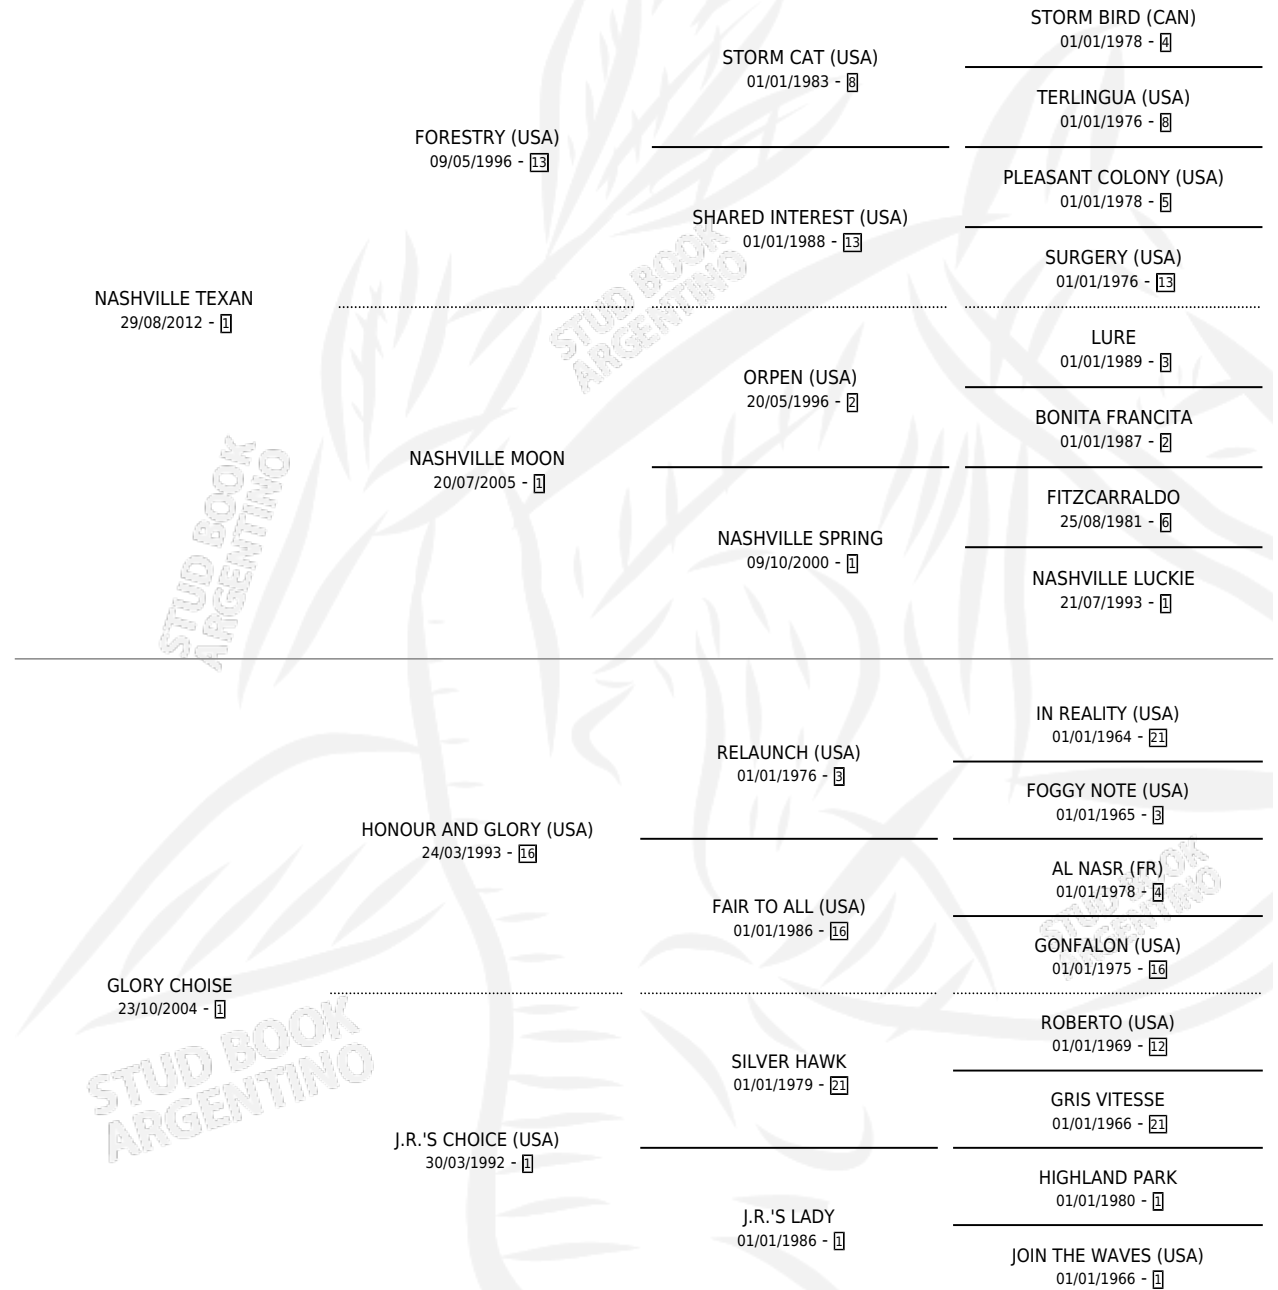

GLORYOSO TEXANO

por NASHVILLE TEXAN y GLORY CHOISE por HONOUR AND GLORY (USA)

Argentina · Macho · Alazan · SP · 13/09/2021
Familia 1-w · Volumen 44

ESTADO

TIPIFICACIÓN SANGUÍNEA	X
TIPIFICACIÓN POR ADN	✓
PASAPORTE	✓
IDENTIFICACIÓN POR MICROCHIP	✓
REPRODUCTOR	X

Lugar de nacimiento: Masama
Criador: Masama

PEDIGREE

CAMPAÑA

Solo carreras oficiales de Argentina

POR EDAD

EDAD	CC	1°	2°	3°	4°	5°	NP	CLC	CLG	CLCG1	CLGG1	IMPORTE	GANANCIA / CC
2 AÑOS	2	0	0	0	1	0	1	0	0	0	0	\$250,000	\$125,000
3 AÑOS	14	1	1	3	2	0	7	0	0	0	0	\$6,448,500	\$460,607
4 AÑOS	1	0	0	1	0	0	0	0	0	0	0	\$500,000	\$500,000
TOTALES	17	1	1	4	3	0	8	0	0	0	0	\$7,198,500	\$423,441
%		5.9%	5.9%	23.5%	17.6%	0.0%	47.1%	0.0%	0.0%	0.0%	0.0%		